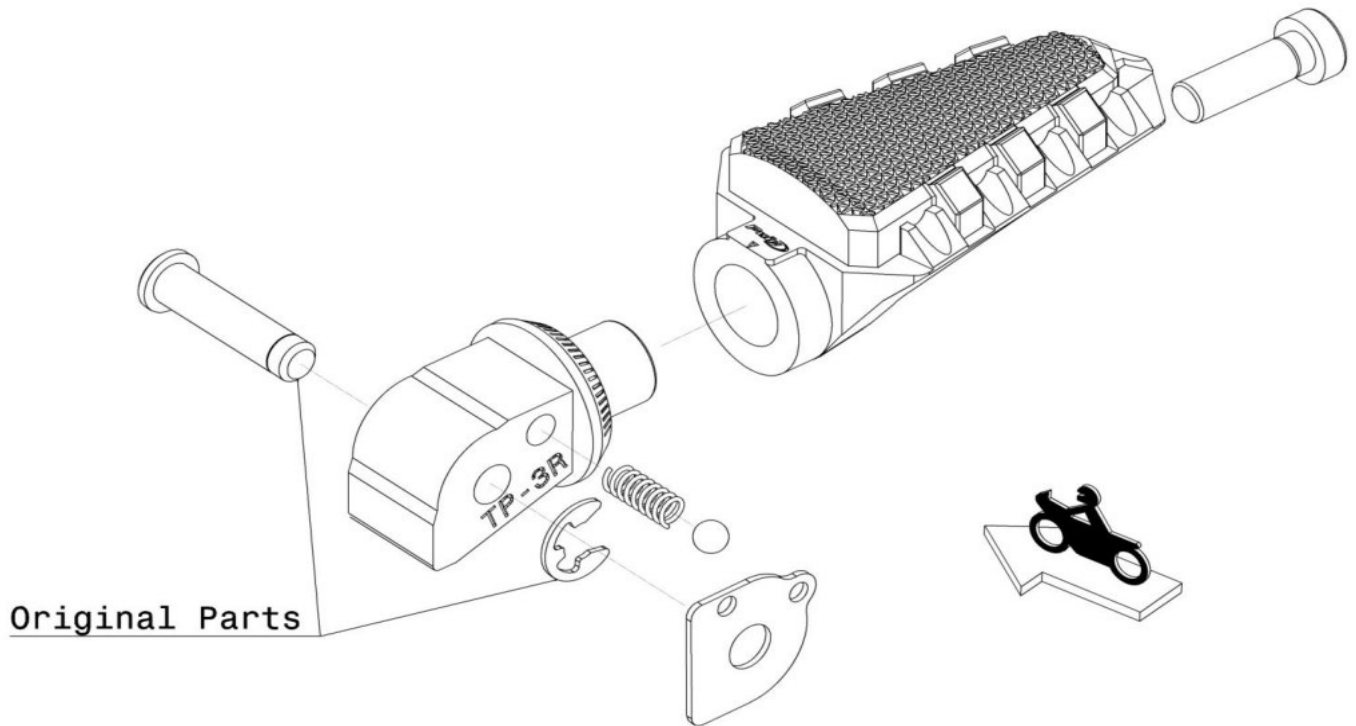

Ref.  
7269N

ESTRIBERA CONDUCTOR / DRIVER FOOTPEG  
KTM 1190 ADV. 13'-14' / KTM 990 SMT 08'-13'

LADO DERECHO  
RIGHT SIDE  
RECHTS SEITE

LADO IZQUIERDO  
LEFT SIDE  
LINKS SEITE