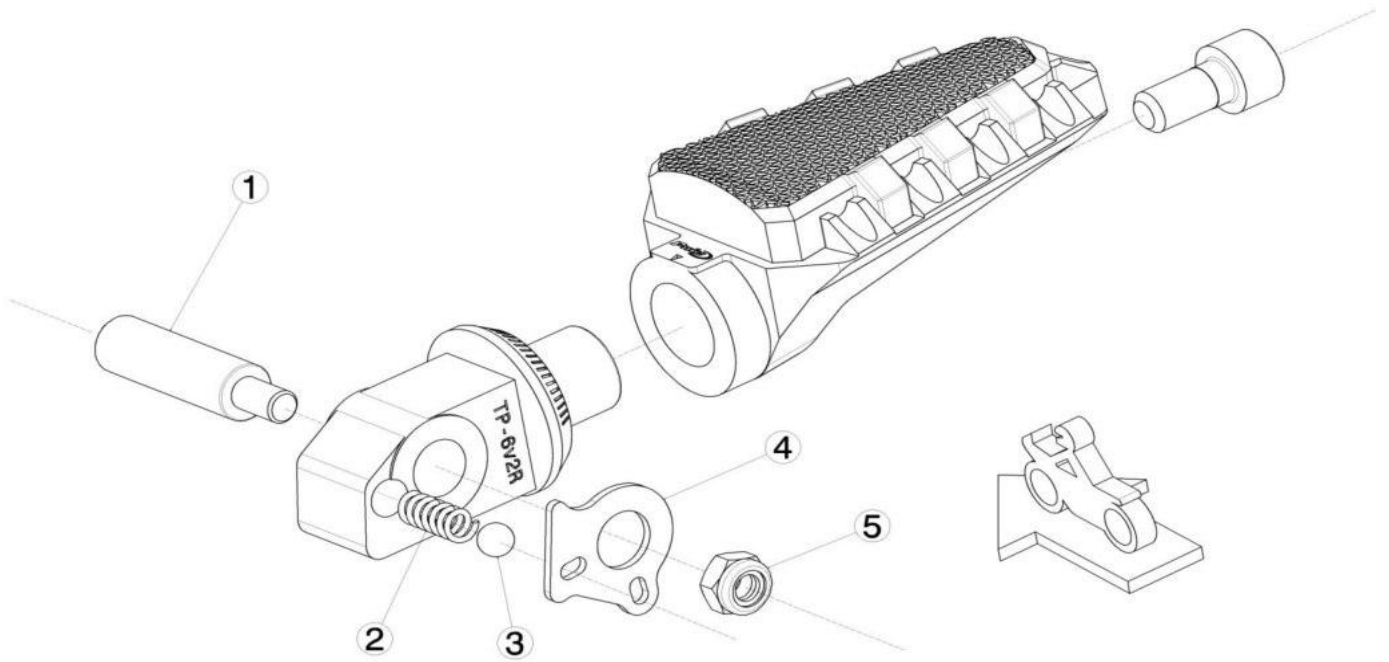

Ref.
7261N

ESTRIBERA PASAJERO PASSENGER FOOTPEG

LADO DERECHO
RIGHT SIDE
RECHTS SEITE

LADO IZQUIERDO
LEFT SIDE
LINKS SEITE

1,2,3,4,5 Piezas originales / Original parts