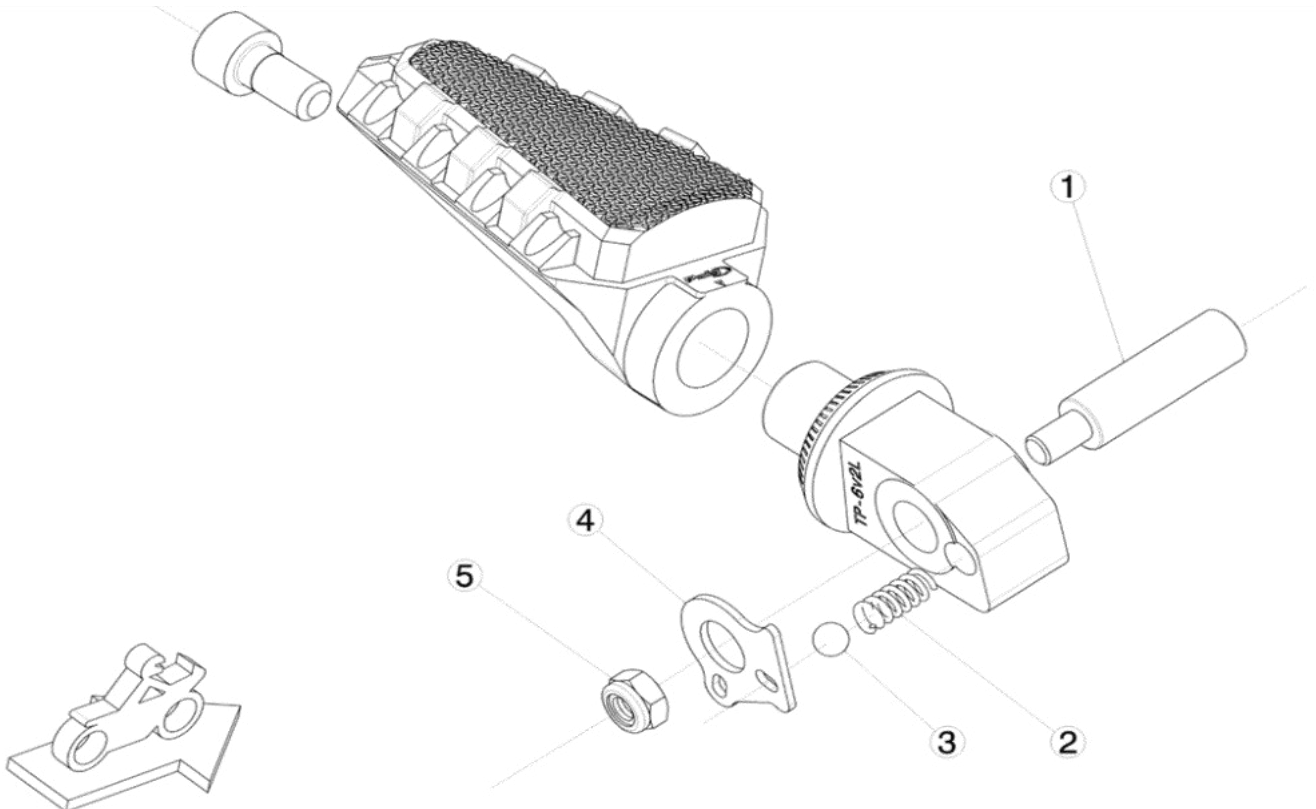

Ref.
7261N

ESTRIBERA PASAJERO PASSENGER FOOTPEG

LADO DERECHO
RIGHT SIDE
RECHTS SEITE

LADO IZQUIERDO
LEFT SIDE
LINKS SEITE

1,2,3,4,5 Piezas originales / Original parts