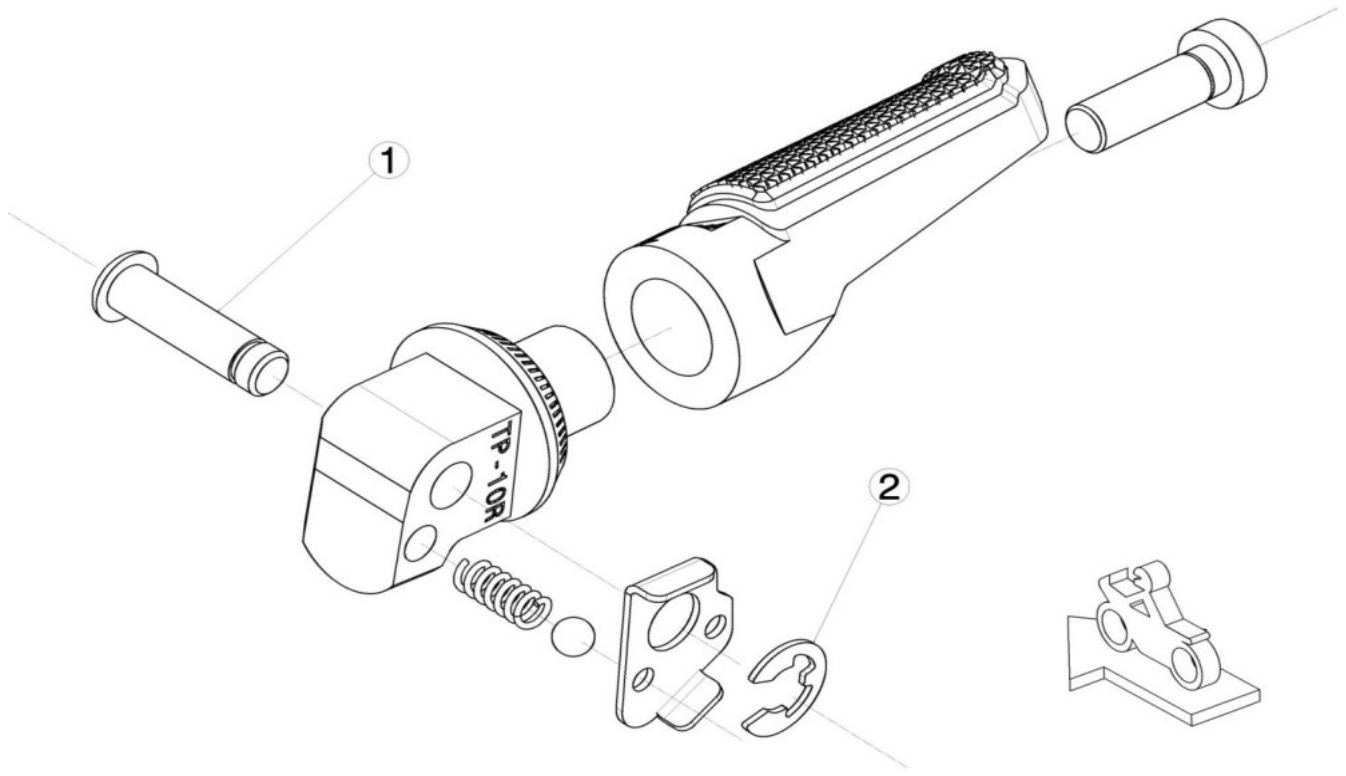

Ref.
7249N

ESTRIBERA PASAJERO PASSENGER FOOTPEG

LADO DERECHO
RIGHT SIDE
RECHTS SEITE

1,2, Piezas originales / Original parts

LADO IZQUIERDO
LEFT SIDE
LINKS SEITE

1,2, Piezas originales / Original parts