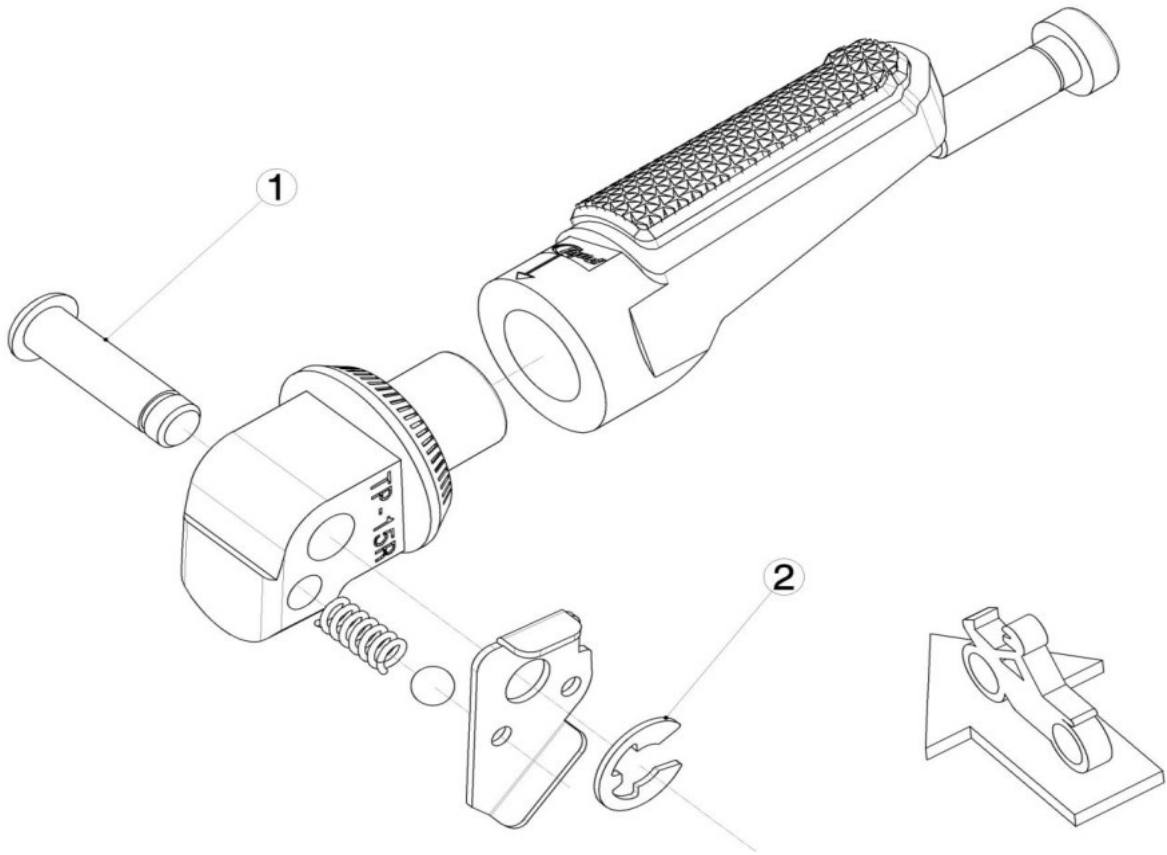

Ref.
7243N

ESTRIBERA PASAJERO PASSENGER FOOTPEG

LADO DERECHO
RIGHT SIDE
RECHTS SEITE

LADO IZQUIERDO
LEFT SIDE
LINKS SEITE

1 y 2 Piezas originales / Original parts