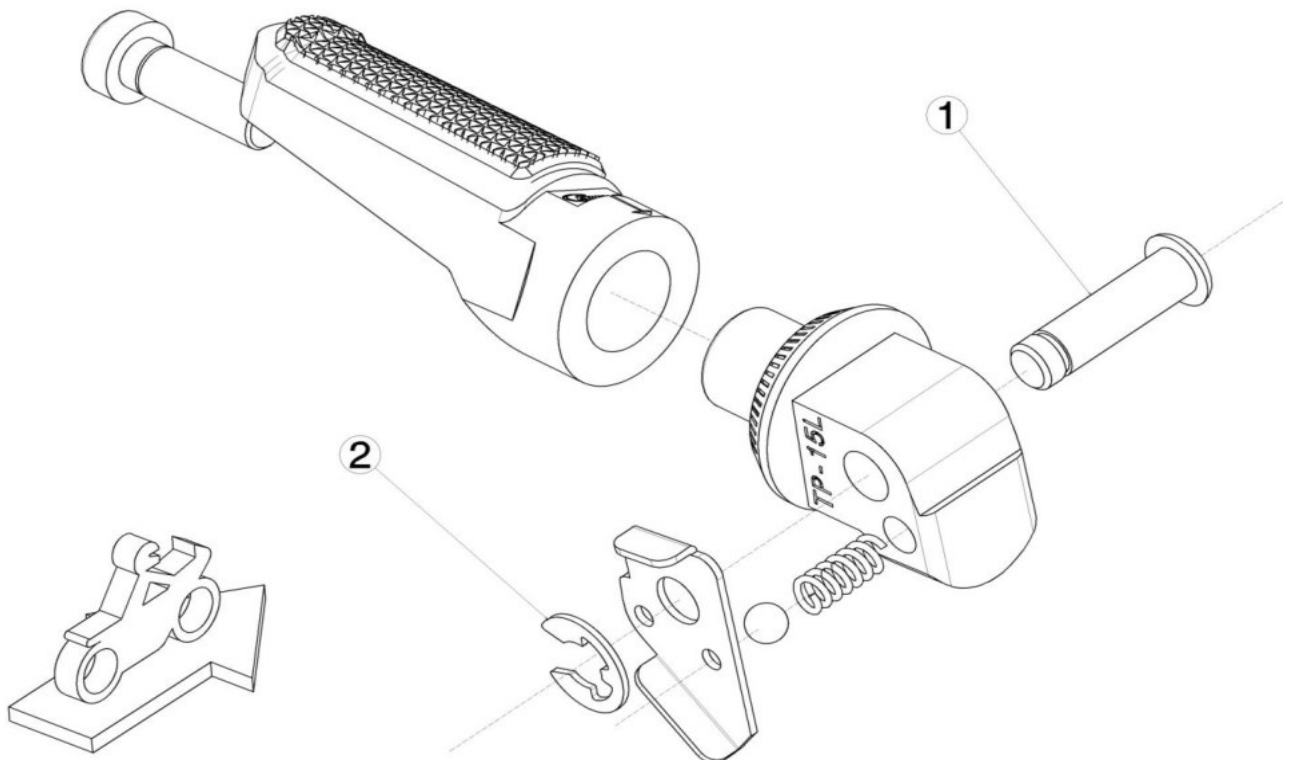

Ref.
7243N

ESTRIBERA PASAJERO PASSENGER FOOTPEG

LADO DERECHO
RIGHT SIDE
RECHTS SEITE

LADO IZQUIERDO
LEFT SIDE
LINKS SEITE

1 y 2 Piezas originales / Original parts