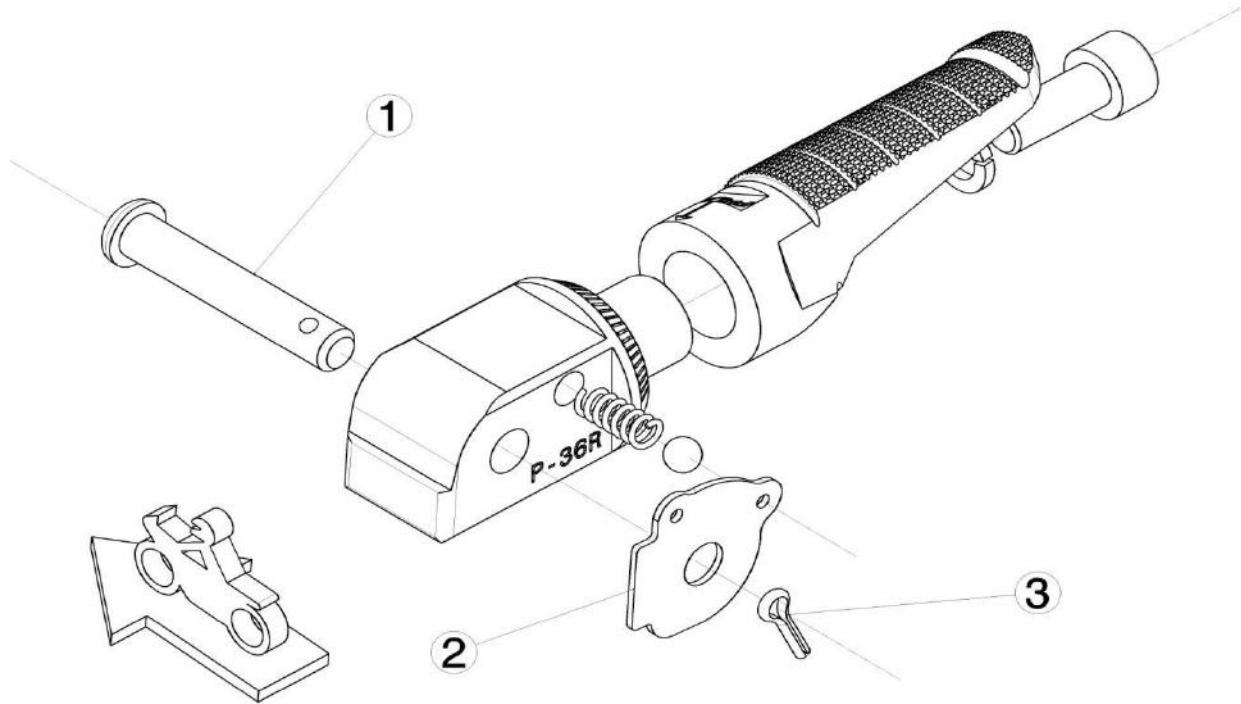

Ref.
7211N

ESTRIBERA PASAJERO / PASSENGER FOOTPEG

LADO DERECHO
RIGHT SIDE
RECHTS SEITE

LADO IZQUIERDO
LEFT SIDE
LINKS SEITE

1, 2, 3, Piezas originales / Original parts