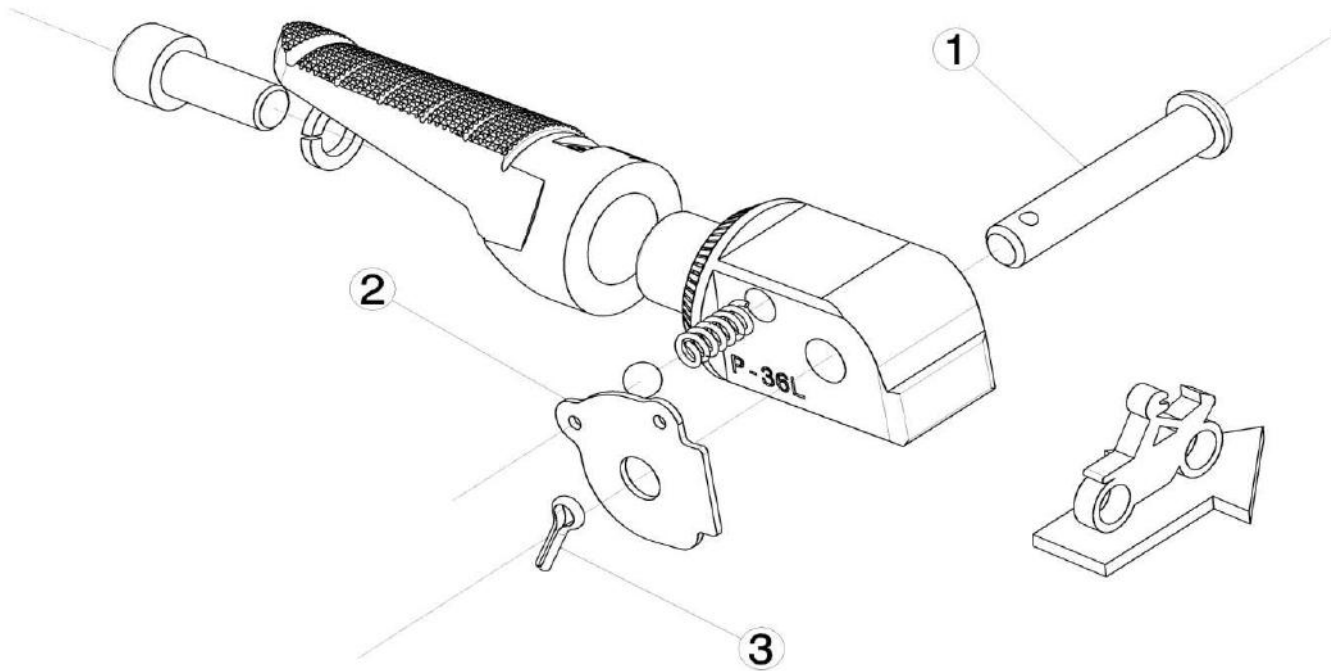

Ref.
7211N

ESTRIBERA PASAJERO / PASSENGER FOOTPEG

LADO DERECHO
RIGHT SIDE
RECHTS SEITE

LADO IZQUIERDO
LEFT SIDE
LINKS SEITE

1, 2, 3, Piezas originales / Original parts