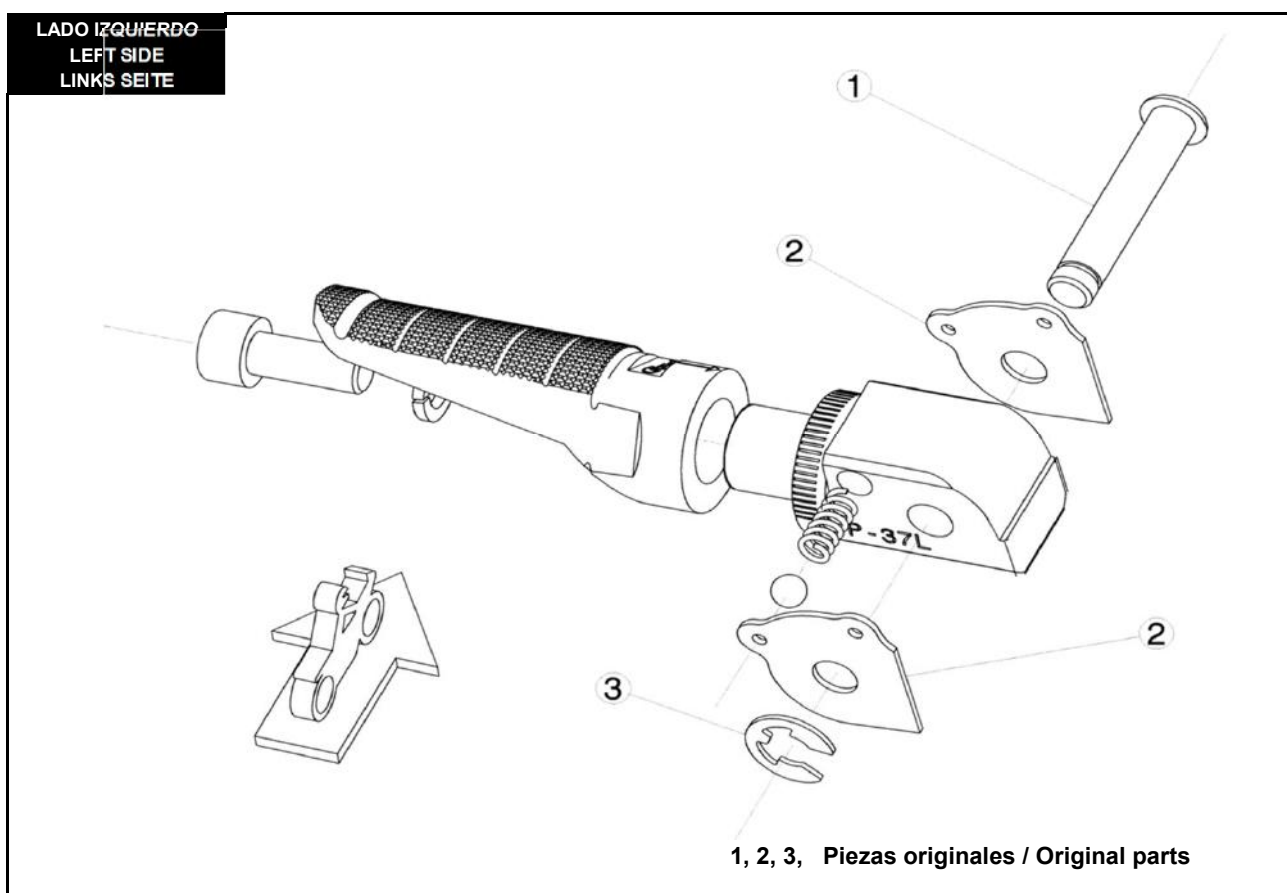

Ref.
7209N

ESTRIBERA PASAJERO / PASSENGER FOOTPEG

LADO DERECHO
RIGHT SIDE
RECHTS SEITE

LADO IZQUIERDO
LEFT SIDE
LINKS SEITE

**CONSULTAR EN NUESTRA PAGINA WEB LA DISPONIBILIDAD DEL VIDEO DE MONTAJE DE ESTA REFERENCIA.
CONSULT OUR WEBSITE THE VIDEO MOUNT AVAILABILITY OF THIS REFERENCE.**