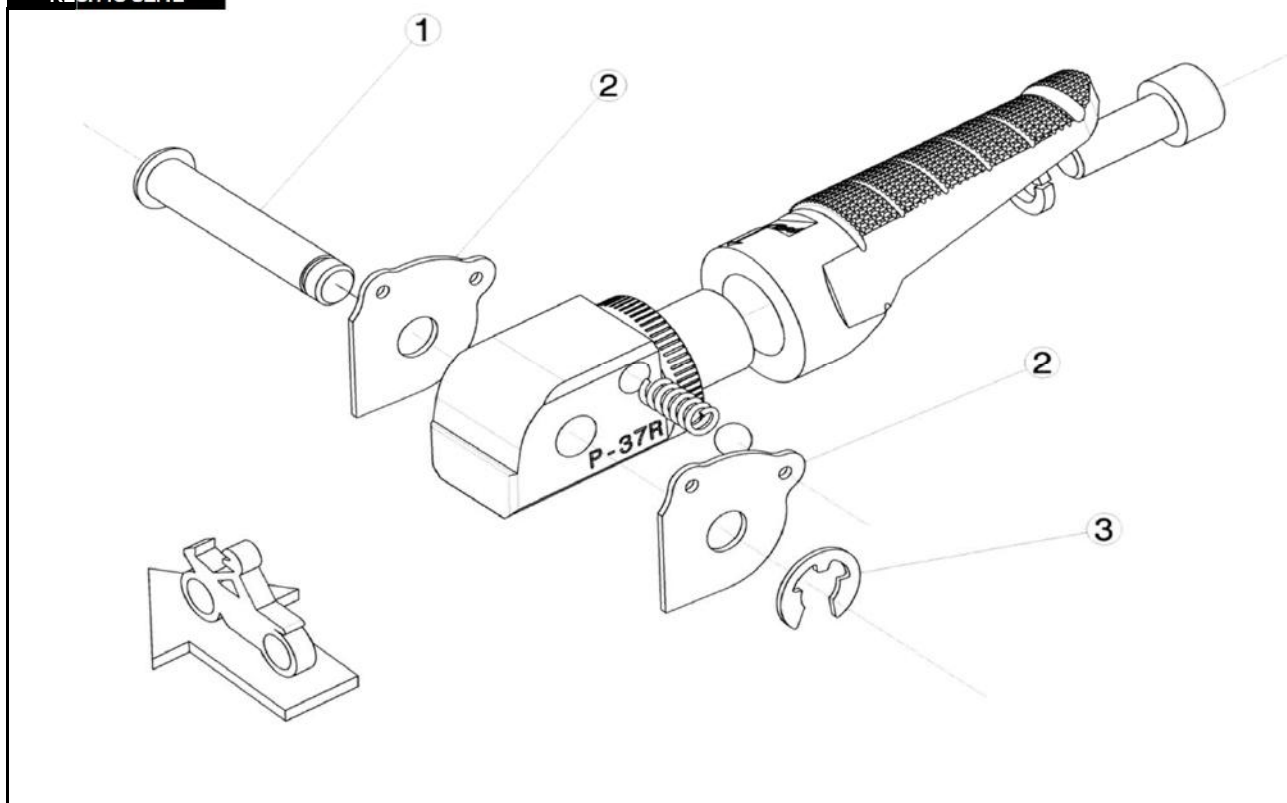

Ref.
7209N

ESTRIBERA PASAJERO / PASSENGER FOOTPEG

LADO DERECHO
RIGHT SIDE
RECHTS SEITE

LADO IZQUIERDO
LEFT SIDE
LINKS SEITE

**CONSULTAR EN NUESTRA PAGINA WEB LA DISPONIBILIDAD DEL VIDEO DE MONTAJE DE ESTA REFERENCIA.
CONSULT OUR WEBSITE THE VIDEO MOUNT AVAILABILITY OF THIS REFERENCE.**