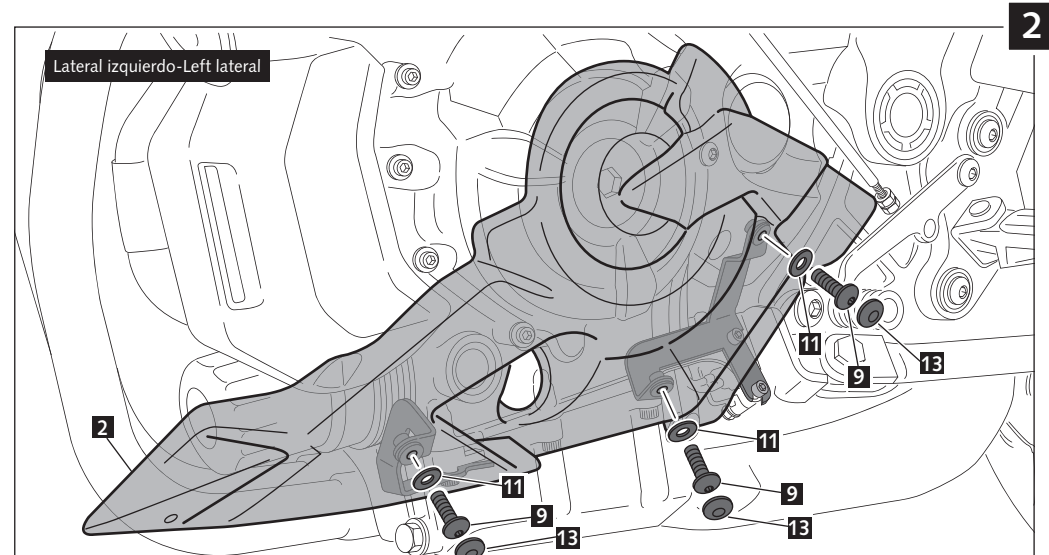

MOTOPLASTIC, S.A.

Molí de la sal, 1 - 08403 Granollers (Barcelona) SPAIN

Tel. 34 93 849 06 33 - Fax 34 93 849 09 88

info@puig.tv - info@puigusa.com

www.puig.tv - www.puigusa.com

QUILLA ADAPTABLE A – ENGINE SPOILER FOR – BUGSPOILER FÜR

YAMAHA MT-07

Ref.: 7022J
(color negro/black colour)

Ref.: 7022C
(color carbono/carbon look)