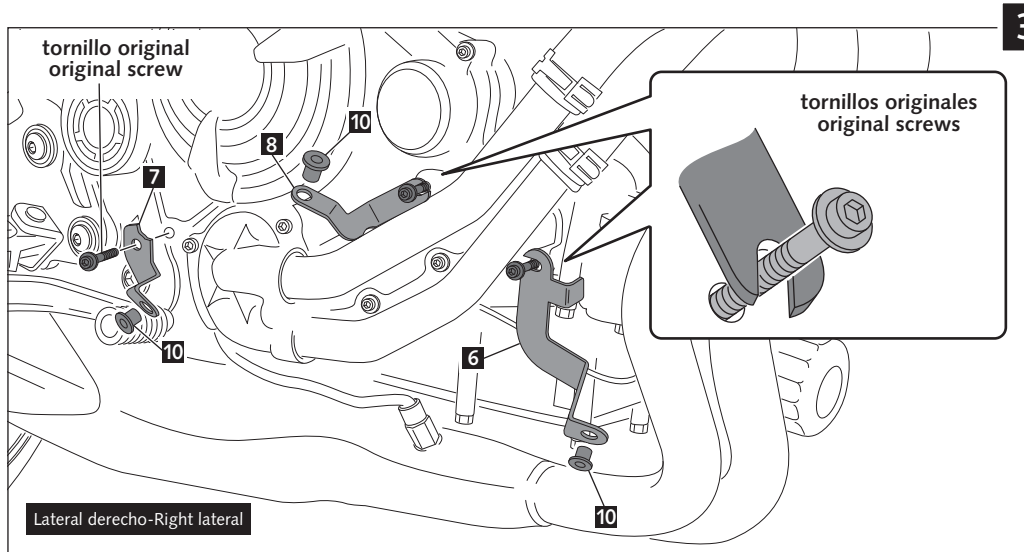

MOTOPLASTIC, S.A.

Molí de la sal, 1 - 08403 Granollers (Barcelona) SPAIN

Tel. 34 93 849 06 33 - Fax 34 93 849 09 88

info@puig.tv - info@puigusa.com

www.puig.tv - www.puigusa.com

QUILLA ADAPTABLE A – ENGINE SPOILER FOR – BUGSPOILER FÜR

YAMAHA MT-07

Ref.: 7022J
(color negro/black colour)

Ref.: 7022C
(color carbono/carbon look)