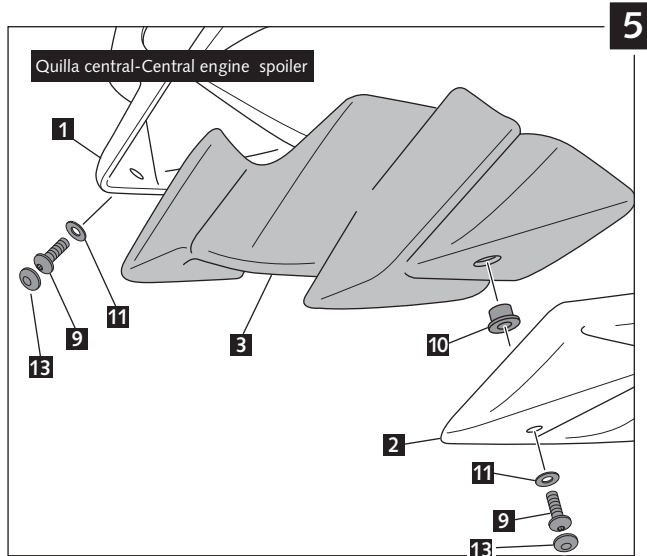

## QUILLA ADAPTABLE A – ENGINE SPOILER FOR – BUGSPOILER FÜR YAMAHA MT-07

ID.		DESCRIPCIÓN	DESCRIPTION	QTY.
1		Quilla derecha	Right engine spoiler	1
2		Quilla izquierda	Left engine spoiler	1
3		Quilla central	Central engine spoiler	1
4		Soporte metálico delantero izquierdo	Front left support	1
5		Soporte metálico trasero izquierdo	Rear left support	1
6		Soporte metálico delantero derecho	Front right support	1
7		Soporte metálico trasero derecho	Rear right support	1
8		Soporte metálico superior derecho	Upper right support	1
9		Tornillo Allen M5x16 ISO 7380	M5x16 ISO 7380 Allen screw	8
10		Silemblock M5	M5 Silemblock	8
11		Arandela de Nylon M5x0,5	M5x0,5 Nylon washer	8
12		Conjunto de adhesivos	Stickers set	1
13		Tapón tornillo M5 ISO 7380	M5 ISO 7380 screw cap	8