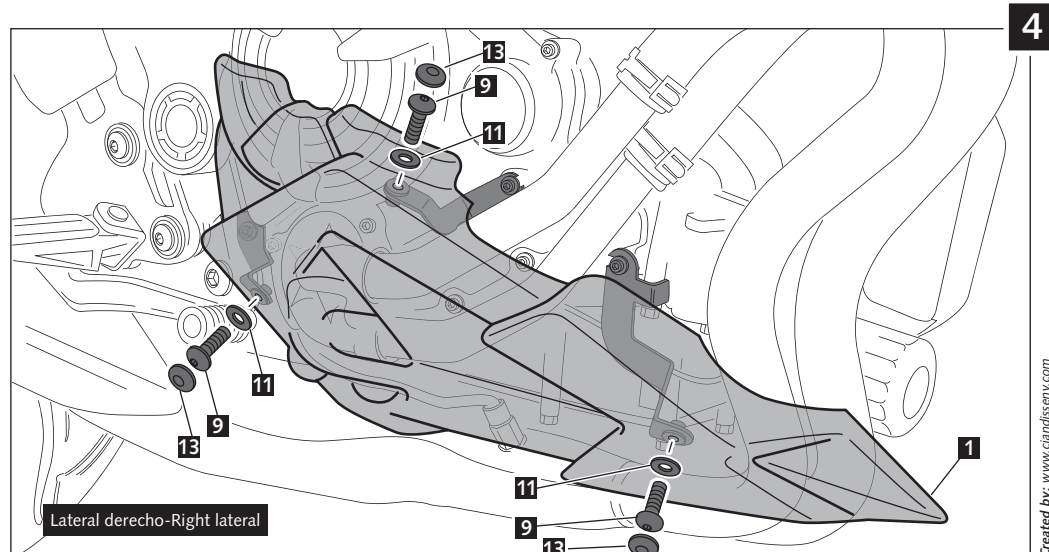

MOTOPLASTIC, S.A.

Molí de la sal, 1 - 08403 Granollers (Barcelona) SPAIN

Tel. 34 93 849 06 33 - Fax 34 93 849 09 88

info@puig.tv - info@puigusa.com

www.puig.tv - www.puigusa.com

QUILLA ADAPTABLE A – ENGINE SPOILER FOR – BUGSPOILER FÜR

YAMAHA MT-07

Ref.: 7022J
(color negro/black colour)

Ref.: 7022C
(color carbono/carbon look)