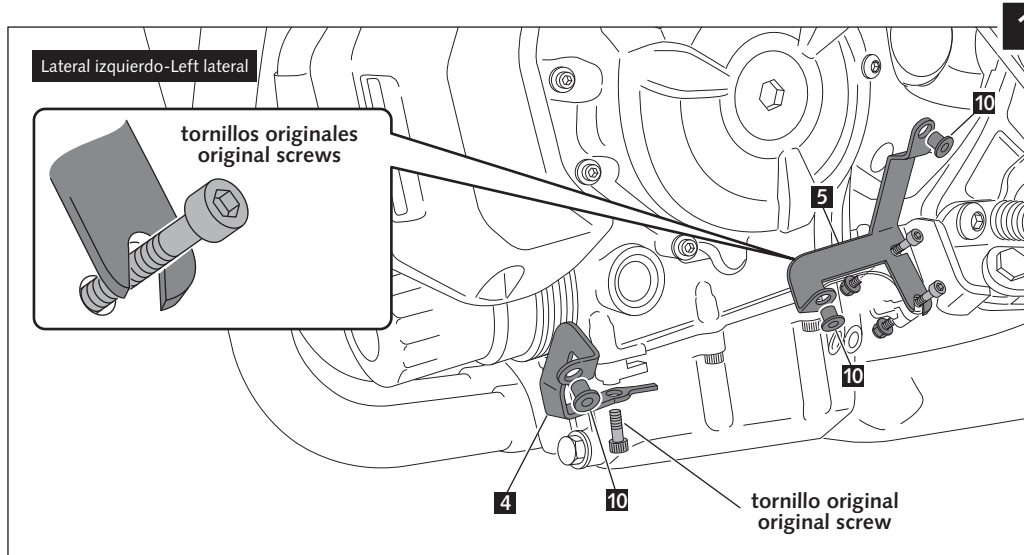

MOTOPLASTIC, S.A.

Molí de la sal, 1 - 08403 Granollers (Barcelona) SPAIN

Tel. 34 93 849 06 33 - Fax 34 93 849 09 88

info@puig.tv - info@puigusa.com

www.puig.tv - www.puigusa.com

QUILLA ADAPTABLE A – ENGINE SPOILER FOR – BUGSPOILER FÜR

YAMAHA MT-07

Ref.: 7022J
(color negro/black colour)

Ref.: 7022C
(color carbono/carbon look)