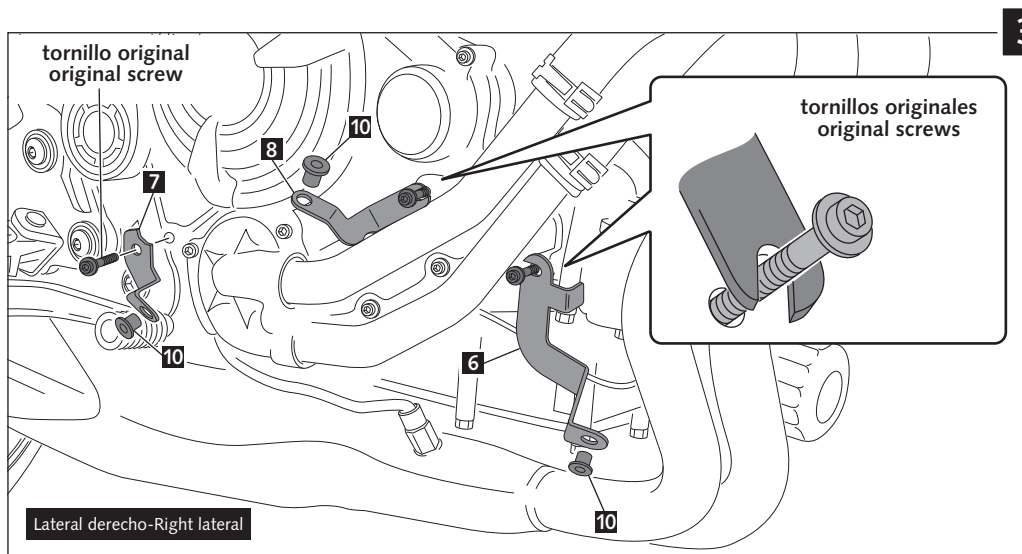

MOTOPLASTIC, S.A.

Molí de la sal, 1 - 08403 Granollers (Barcelona) SPAIN

Tel. 34 93 849 06 33 - Fax 34 93 849 09 88

info@puig.tv - info@puigusa.com

www.puig.tv - www.puigusa.com

QUILLA ADAPTABLE A – ENGINE SPOILER FOR – BUGSPOILER FÜR

YAMAHA MT-07

Ref.: 7022J
(color negro/black colour)

Ref.: 7022C
(color carbono/carbon look)