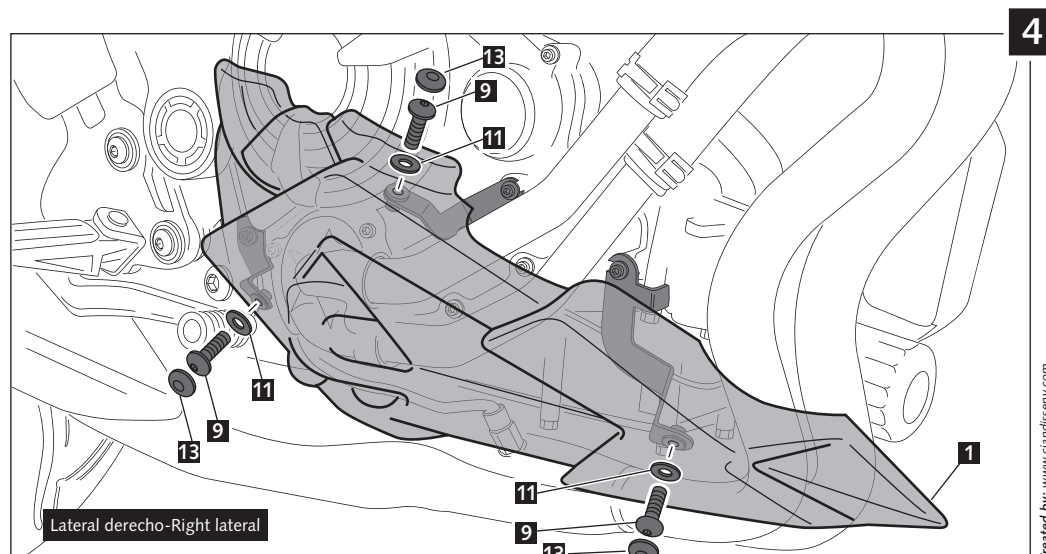

MOTOPLASTIC, S.A.

Molí de la sal, 1 - 08403 Granollers (Barcelona) SPAIN

Tel. 34 93 849 06 33 - Fax 34 93 849 09 88

info@puig.tv - info@puigusa.com

www.puig.tv - www.puigusa.com

QUILLA ADAPTABLE A – ENGINE SPOILER FOR – BUGSPOILER FÜR

YAMAHA MT-07

Ref.: 7022J
(color negro/black colour)

Ref.: 7022C
(color carbono/carbon look)