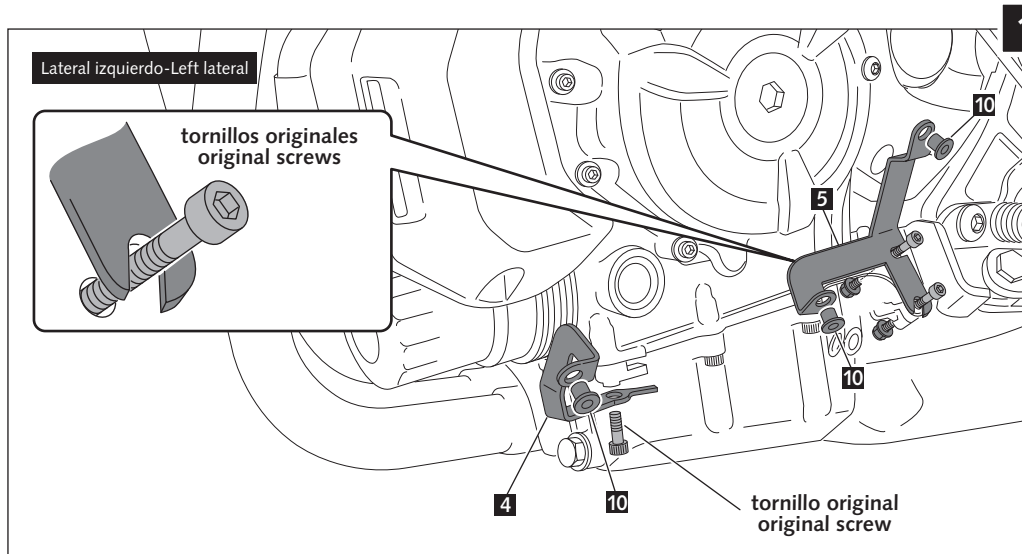

MOTOPLASTIC, S.A.

Molí de la sal, 1 - 08403 Granollers (Barcelona) SPAIN

Tel. 34 93 849 06 33 - Fax 34 93 849 09 88

info@puig.tv - info@puigusa.com

www.puig.tv - www.puigusa.com

QUILLA ADAPTABLE A – ENGINE SPOILER FOR – BUGSPOILER FÜR

YAMAHA MT-07

Ref.: 7022J
(color negro/black colour)

Ref.: 7022C
(color carbono/carbon look)