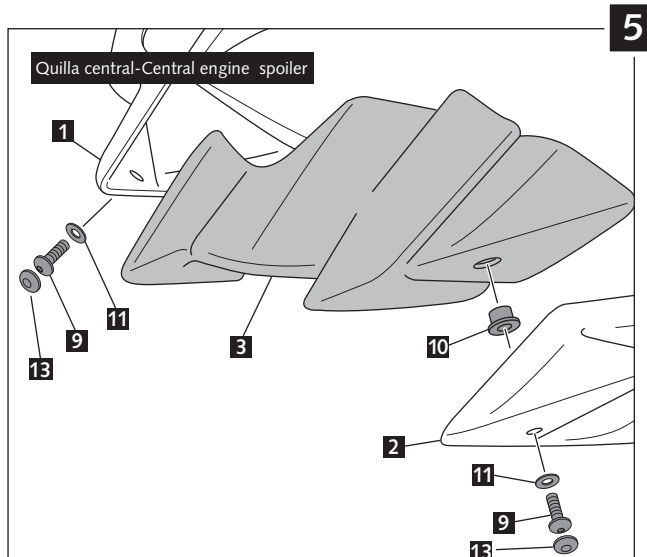

info@puig.tv - info@puigusa.com

www.puig.tv - www.puigusa.com

QUILLA ADAPTABLE A – ENGINE SPOILER FOR – BUGSPOILER FÜR YAMAHA MT-07

ID.		DESCRIPCIÓN	DESCRIPTION	QTY.
1		Quilla derecha	Right engine spoiler	1
2		Quilla izquierda	Left engine spoiler	1
3		Quilla central	Central engine spoiler	1
4		Soporte metálico delantero izquierdo	Front left support	1
5		Soporte metálico trasero izquierdo	Rear left support	1
6		Soporte metálico delantero derecho	Front right support	1
7		Soporte metálico trasero derecho	Rear right support	1
8		Soporte metálico superior derecho	Upper right support	1
9		Tornillo Allen M5x16 ISO 7380	M5x16 ISO 7380 Allen screw	8
10		Silemblock M5	M5 Silemblock	8
11		Arandela de Nylon M5x0,5	M5x0,5 Nylon washer	8
12		Conjunto de adhesivos	Stickers set	1
13		Tapón tornillo M5 ISO 7380	M5 ISO 7380 screw cap	8