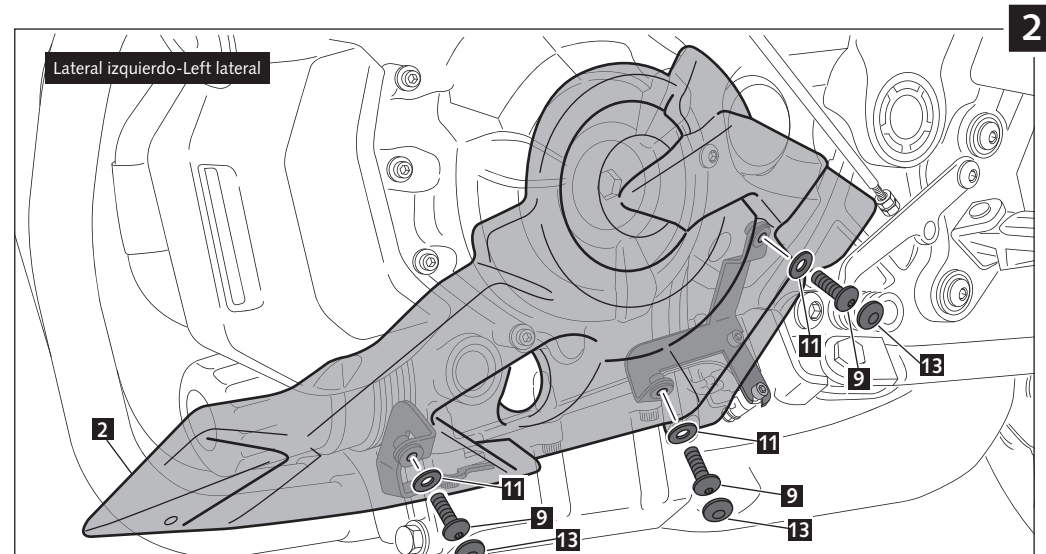

MOTOPLASTIC, S.A.

Molí de la sal, 1 - 08403 Granollers (Barcelona) SPAIN

Tel. 34 93 849 06 33 - Fax 34 93 849 09 88

info@puig.tv - info@puigusa.com

www.puig.tv - www.puigusa.com

QUILLA ADAPTABLE A – ENGINE SPOILER FOR – BUGSPOILER FÜR

YAMAHA MT-07

Ref.: 7022J
(color negro/black colour)

Ref.: 7022C
(color carbono/carbon look)