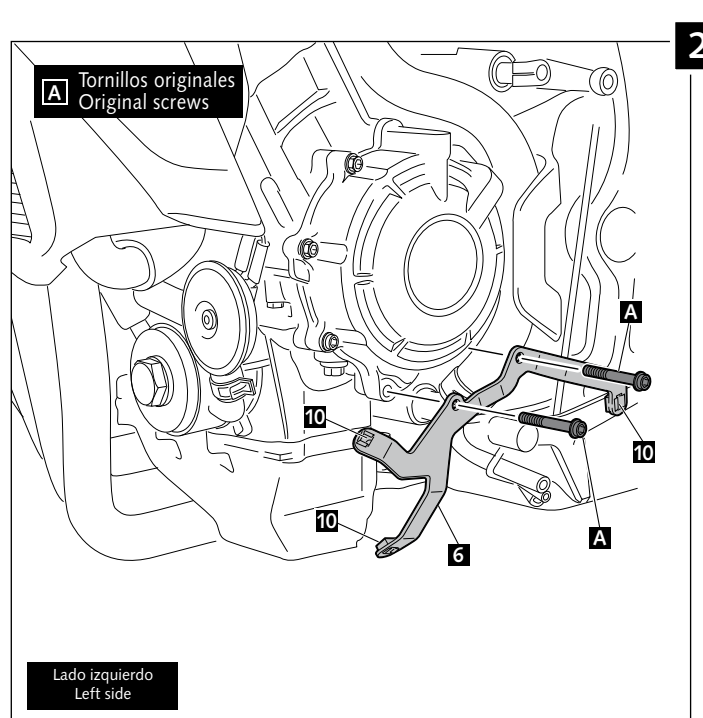

MOTOPLASTIC, S.A.

Molí de la sal, 1 - 08403 Granollers (Barcelona) SPAIN

Tel. 34 93 849 06 33 - Fax 34 93 849 09 88

info@puig.tv - info@puigusa.com

www.puig.tv - www.puigusa.com

INSTRUCCIONES DE MONTAJE - MOUNTING INSTRUCTIONS - MONTAGEANLEITUNG

QUILLA ADAPTABLE PARA - ENGINE SPOILER FOR - BUGSPOILER FÜR HONDA CB650F