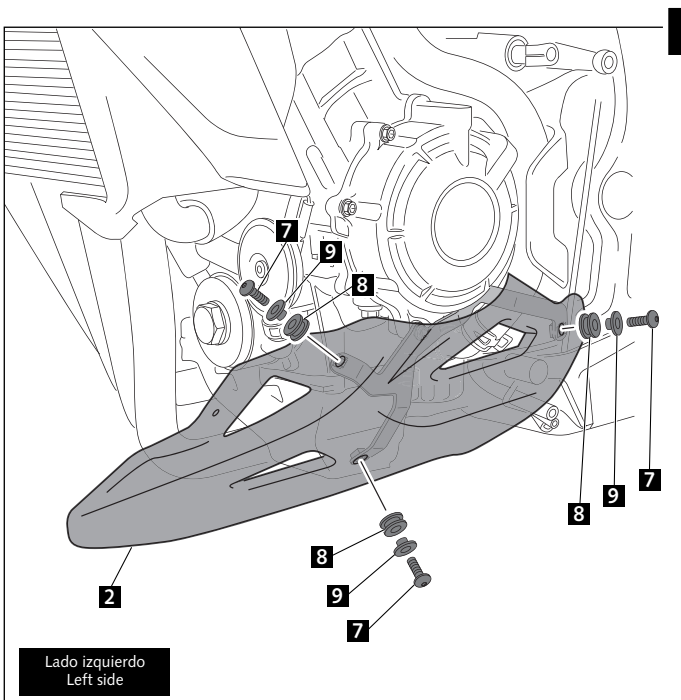

MOTOPLASTIC, S.A.

Molí de la sal, 1 - 08403 Granollers (Barcelona) SPAIN

Tel. 34 93 849 06 33 - Fax 34 93 849 09 88

info@puig.tv - info@puigusa.com

www.puig.tv - www.puigusa.com

INSTRUCCIONES DE MONTAJE - MOUNTING INSTRUCTIONS - MONTAGEANLEITUNG

QUILLA ADAPTABLE PARA - ENGINE SPOILER FOR - BUGSPOILER FÜR HONDA CB650F