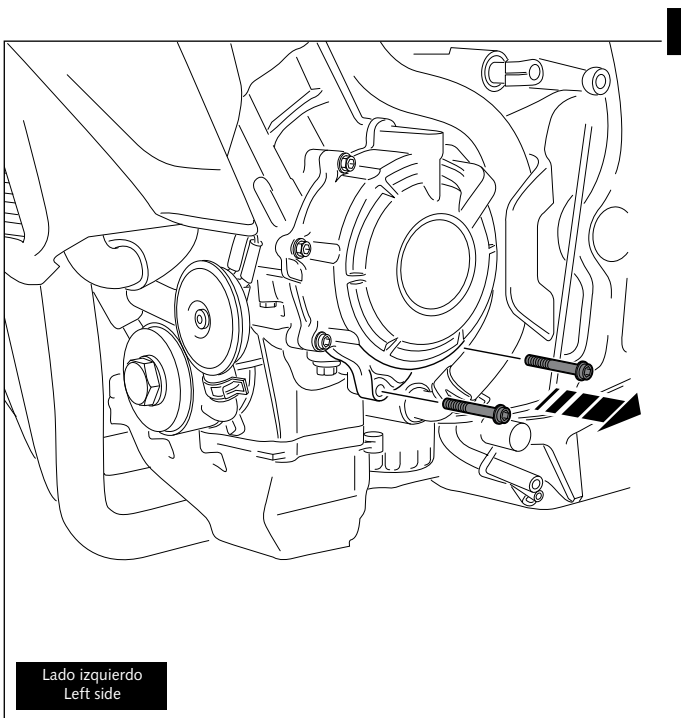

MOTOPLASTIC, S.A.

Molí de la sal, 1 - 08403 Granollers (Barcelona) SPAIN

Tel. 34 93 849 06 33 - Fax 34 93 849 09 88

info@puig.tv - info@puigusa.com

www.puig.tv - www.puigusa.com

INSTRUCCIONES DE MONTAJE - MOUNTING INSTRUCTIONS - MONTAGEANLEITUNG

QUILLA ADAPTABLE PARA - ENGINE SPOILER FOR - BUGSPOILER FÜR HONDA CB650F