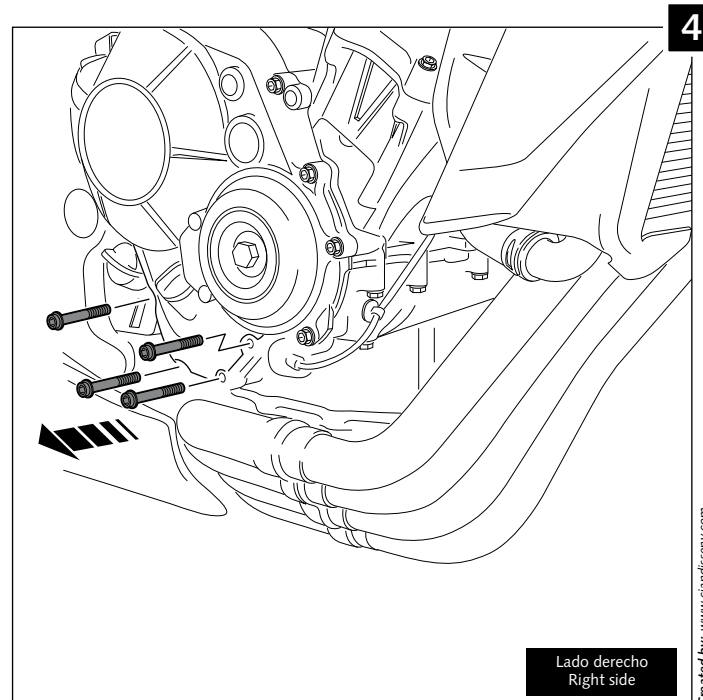

MOTOPLASTIC, S.A.

Molí de la sal, 1 - 08403 Granollers (Barcelona) SPAIN

Tel. 34 93 849 06 33 - Fax 34 93 849 09 88

info@puig.tv - info@puigusa.com

www.puig.tv - www.puigusa.com

INSTRUCCIONES DE MONTAJE - MOUNTING INSTRUCTIONS - MONTAGEANLEITUNG

QUILLA ADAPTABLE PARA - ENGINE SPOILER FOR - BUGSPOILER FÜR HONDA CB650F