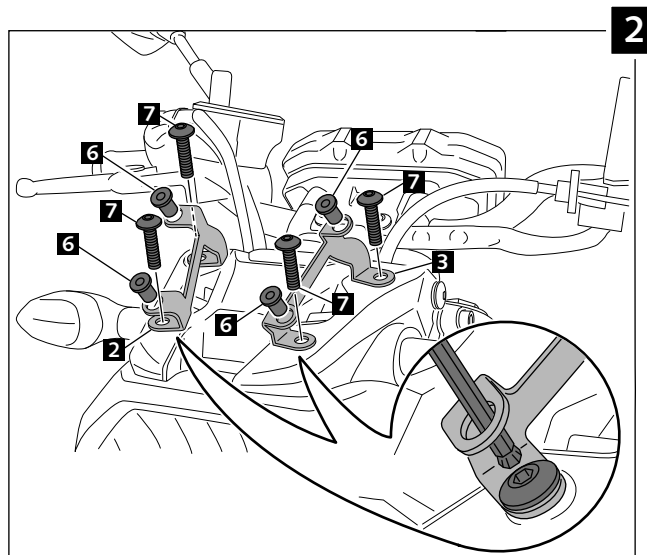

CARENABRÍS ADAPTABLE A – WINDSHIELD FOR – SCHEIBE FÜR

YAMAHA MT07

Mod. SPORT
Ref.: 7015

Mod. TOURING
Ref.: 7016

ID.	DESCRIPCIÓN	DESCRIPTION	QTY.
1	 Carenabris SPORT (ref.7015)	SPORT Windshield (ref.7015)	1
	 Carenabris TOURING (ref.7016)	TOURING Windshield (ref.7016)	
2	 Soporte metálico derecho	Right metal support	1
3	 Soporte metálico izquierdo	Left metal support	1
4	 Tornillo Allen M5x16 ISO 7380	M5x16 ISO 7380 Allen screw	4
5	 Arandela de Nylon M5x0,5	M5x0,5 Nylon washer	4
6	 Silemblock M5	Silemblock M5	4
7	 Tornillo Allen M6x25 ISO 7380	M6x25 ISO 7380 Allen screw	4