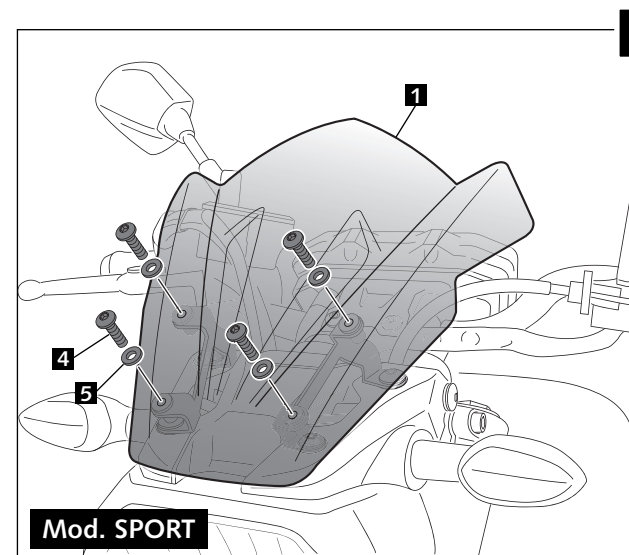

CARENABRÍS ADAPTABLE A – WINDSHIELD FOR – SCHEIBE FÜR

YAMAHA MT07

Mod. SPORT
Ref.: 7015

Mod. TOURING
Ref.: 7016

ID.	DESCRIPCIÓN	DESCRIPTION	QTY.
1	 Carenabris SPORT (ref.7015)	SPORT Windshield (ref.7015)	1
	 Carenabris TOURING (ref.7016)	TOURING Windshield (ref.7016)	
2	 Soporte metálico derecho	Right metal support	1
3	 Soporte metálico izquierdo	Left metal support	1
4	 Tornillo Allen M5x16 ISO 7380	M5x16 ISO 7380 Allen screw	4
5	 Arandela de Nylon M5x0,5	M5x0,5 Nylon washer	4
6	 Silemblock M5	Silemblock M5	4
7	 Tornillo Allen M6x25 ISO 7380	M6x25 ISO 7380 Allen screw	4