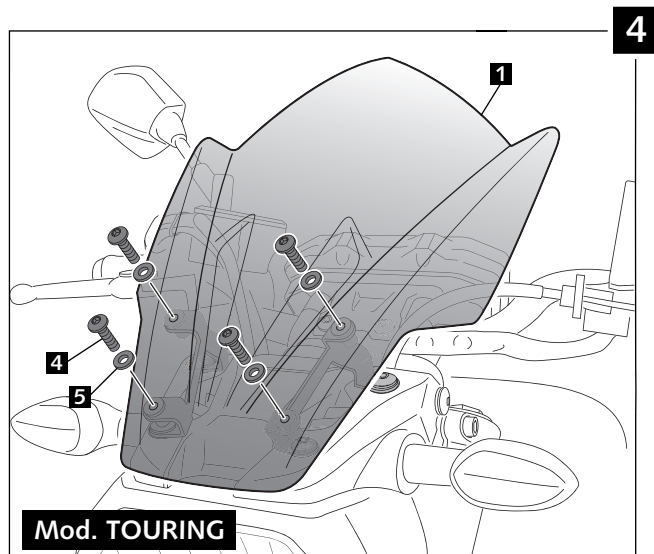

CARENABRÍS ADAPTABLE A – WINDSHIELD FOR – SCHEIBE FÜR

YAMAHA MT07

Mod. SPORT
Ref.: 7015

Mod. TOURING
Ref.: 7016

ID.	DESCRIPCIÓN	DESCRIPTION	QTY.
1	 Carenabris SPORT (ref.7015)	SPORT Windshield (ref.7015)	1
	 Carenabris TOURING (ref.7016)	TOURING Windshield (ref.7016)	
2	 Soporte metálico derecho	Right metal support	1
3	 Soporte metálico izquierdo	Left metal support	1
4	 Tornillo Allen M5x16 ISO 7380	M5x16 ISO 7380 Allen screw	4
5	 Arandela de Nylon M5x0,5	M5x0,5 Nylon washer	4
6	 Silemblock M5	Silemblock M5	4
7	 Tornillo Allen M6x25 ISO 7380	M6x25 ISO 7380 Allen screw	4