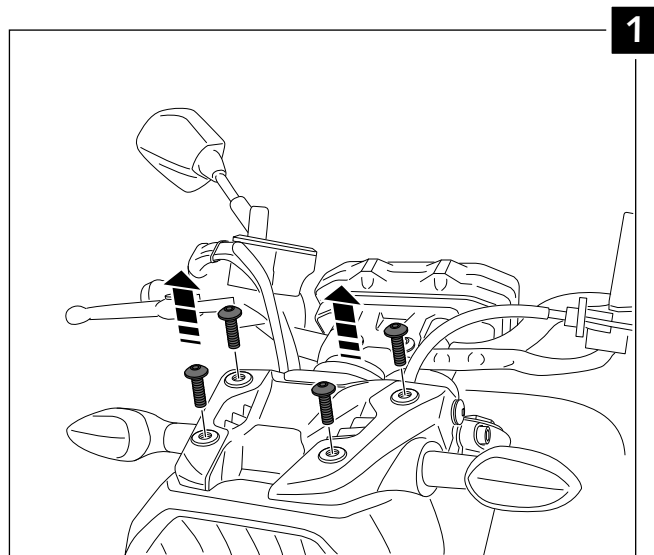

CARENABRÍS ADAPTABLE A – WINDSHIELD FOR – SCHEIBE FÜR

YAMAHA MT07

Mod. SPORT
Ref.: 7015

Mod. TOURING
Ref.: 7016

ID.	DESCRIPCIÓN	DESCRIPTION	QTY.
1	 Carenabris SPORT (ref.7015)	SPORT Windshield (ref.7015)	1
	 Carenabris TOURING (ref.7016)	TOURING Windshield (ref.7016)	
2	 Soporte metálico derecho	Right metal support	1
3	 Soporte metálico izquierdo	Left metal support	1
4	 Tornillo Allen M5x16 ISO 7380	M5x16 ISO 7380 Allen screw	4
5	 Arandela de Nylon M5x0,5	M5x0,5 Nylon washer	4
6	 Silemblock M5	Silemblock M5	4
7	 Tornillo Allen M6x25 ISO 7380	M6x25 ISO 7380 Allen screw	4