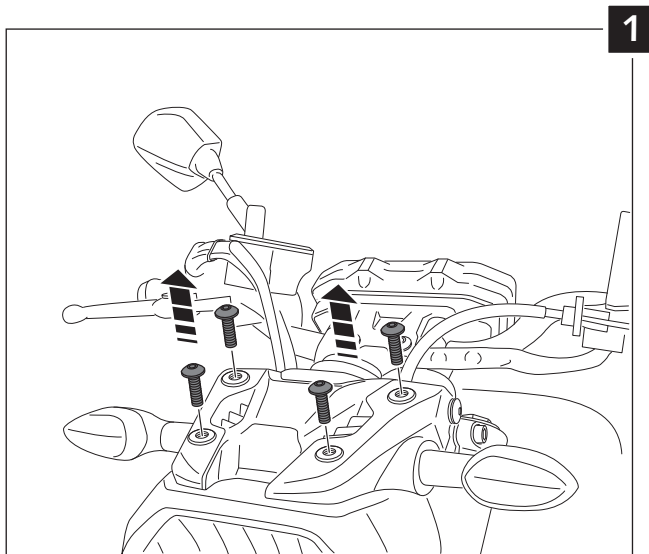

CARENABRÍS ADAPTABLE A – WINDSHIELD FOR – SCHEIBE FÜR

YAMAHA MT07

Mod. SPORT
Ref.: 7015

Mod. TOURING
Ref.: 7016

ID.	DESCRIPCIÓN	DESCRIPTION	QTY.
1	 Carenabris SPORT (ref.7015)	SPORT Windshield (ref.7015)	1
	 Carenabris TOURING (ref.7016)	TOURING Windshield (ref.7016)	
2	 Soporte metálico derecho	Right metal support	1
3	 Soporte metálico izquierdo	Left metal support	1
4	 Tornillo Allen M5x16 ISO 7380	M5x16 ISO 7380 Allen screw	4
5	 Arandela de Nylon M5x0,5	M5x0,5 Nylon washer	4
6	 Silerblock M5	Silerblock M5	4
7	 Tornillo Allen M6x25 ISO 7380	M6x25 ISO 7380 Allen screw	4
8	Tapón tornillo M5 ISO 7380	M5 ISO 7380 Screw cap	4