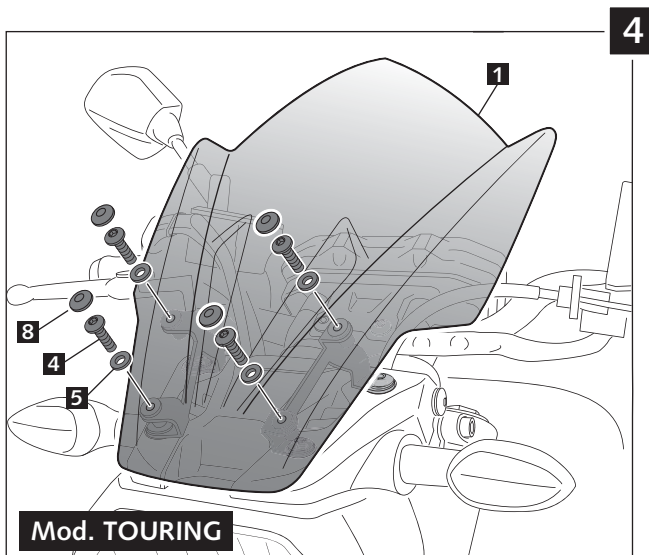

CARENABRÍS ADAPTABLE A – WINDSHIELD FOR – SCHEIBE FÜR

YAMAHA MT07

Mod. SPORT
Ref.: 7015

Mod. TOURING
Ref.: 7016

ID.	DESCRIPCIÓN	DESCRIPTION	QTY.
1	 Carenabris SPORT (ref.7015)	SPORT Windshield (ref.7015)	1
	 Carenabris TOURING (ref.7016)	TOURING Windshield (ref.7016)	
2	 Soporte metálico derecho	Right metal support	1
3	 Soporte metálico izquierdo	Left metal support	1
4	 Tornillo Allen M5x16 ISO 7380	M5x16 ISO 7380 Allen screw	4
5	 Arandela de Nylon M5x0,5	M5x0,5 Nylon washer	4
6	 Silerblock M5	Silerblock M5	4
7	 Tornillo Allen M6x25 ISO 7380	M6x25 ISO 7380 Allen screw	4
8	Tapón tornillo M5 ISO 7380	M5 ISO 7380 Screw cap	4