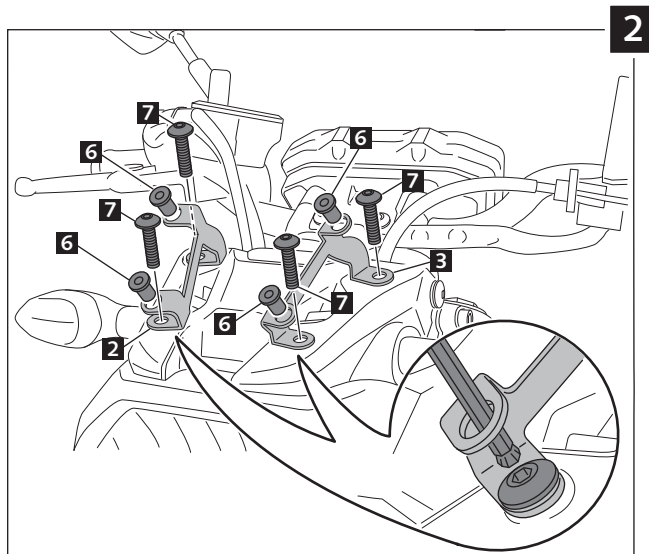

CARENABRÍS ADAPTABLE A – WINDSHIELD FOR – SCHEIBE FÜR

YAMAHA MT07

Mod. SPORT
Ref.: 7015

Mod. TOURING
Ref.: 7016

ID.	DESCRIPCIÓN	DESCRIPTION	QTY.
1	 Carenabris SPORT (ref.7015)	SPORT Windshield (ref.7015)	1
	 Carenabris TOURING (ref.7016)	TOURING Windshield (ref.7016)	
2	 Soporte metálico derecho	Right metal support	1
3	 Soporte metálico izquierdo	Left metal support	1
4	 Tornillo Allen M5x16 ISO 7380	M5x16 ISO 7380 Allen screw	4
5	 Arandela de Nylon M5x0,5	M5x0,5 Nylon washer	4
6	 Silerblock M5	Silerblock M5	4
7	 Tornillo Allen M6x25 ISO 7380	M6x25 ISO 7380 Allen screw	4
8	Tapón tornillo M5 ISO 7380	M5 ISO 7380 Screw cap	4