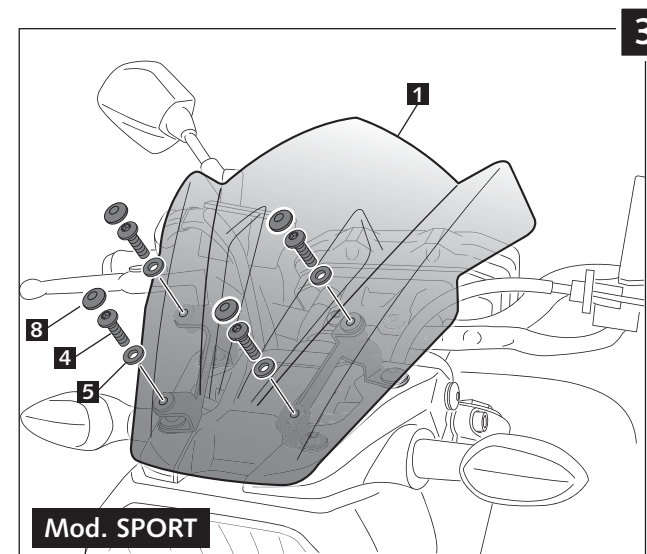

CARENABRÍS ADAPTABLE A – WINDSHIELD FOR – SCHEIBE FÜR

YAMAHA MT07

Mod. SPORT
Ref.: 7015

Mod. TOURING
Ref.: 7016

ID.	DESCRIPCIÓN	DESCRIPTION	QTY.
1	 Carenabris SPORT (ref.7015)	SPORT Windshield (ref.7015)	1
	 Carenabris TOURING (ref.7016)	TOURING Windshield (ref.7016)	
2	 Soporte metálico derecho	Right metal support	1
3	 Soporte metálico izquierdo	Left metal support	1
4	 Tornillo Allen M5x16 ISO 7380	M5x16 ISO 7380 Allen screw	4
5	 Arandela de Nylon M5x0,5	M5x0,5 Nylon washer	4
6	 Silerblock M5	Silerblock M5	4
7	 Tornillo Allen M6x25 ISO 7380	M6x25 ISO 7380 Allen screw	4
8	Tapón tornillo M5 ISO 7380	M5 ISO 7380 Screw cap	4