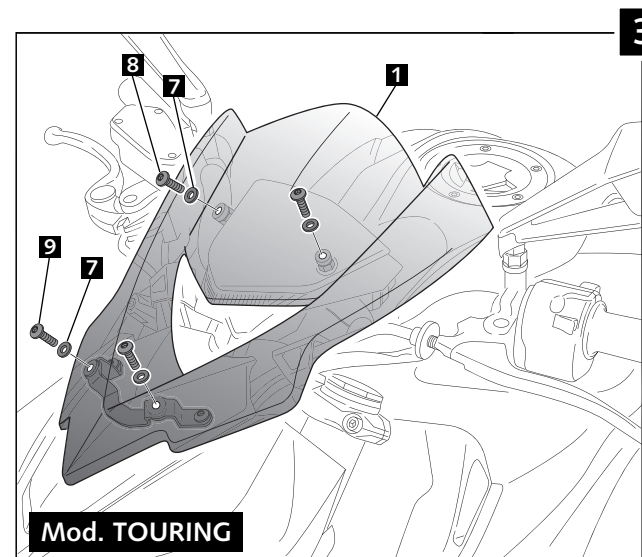

CARENABRÍS ADAPTABLE A – WINDSHIELD FOR – SCHEIBE FÜR

KAWASAKI Z1000 14'-

Mod. TOURING
Ref.: 7514

Mod. SPORT
Ref.: 7011

ID.	DESCRIPCIÓN	DESCRIPTION	QTY.
1	Carenabris TOURING (ref.7514)	TOURING Windshield (ref.7514)	1
	Carenabris SPORT (ref.7011)	SPORT Windshield (ref.7011)	
2	Soporte metálico	Metal support	1
3	Silemblock M5	Silemblock M5	2
4	Tornillo especial M5x13 + rosca interior M5x8	Special screw M5x13 + interior thread M5x8	2
5	Arandela de Nylon M5x1	M5x1 Nylon washer	4
6	Arandela de goma ext. 15 x int. 5x4	Outer 15 x Ø inner 5x4 rubber washer	2
7	Arandela de Nylon M5x0,5	M5x0,5 Nylon washer	4
8	Tornillo Allen M5x14 ISO 7380	M5x14 ISO 7380 Allen screw	2
9	Tornillo Allen M5x16 ISO 7380	M5x16 ISO 7380 Allen screw	2