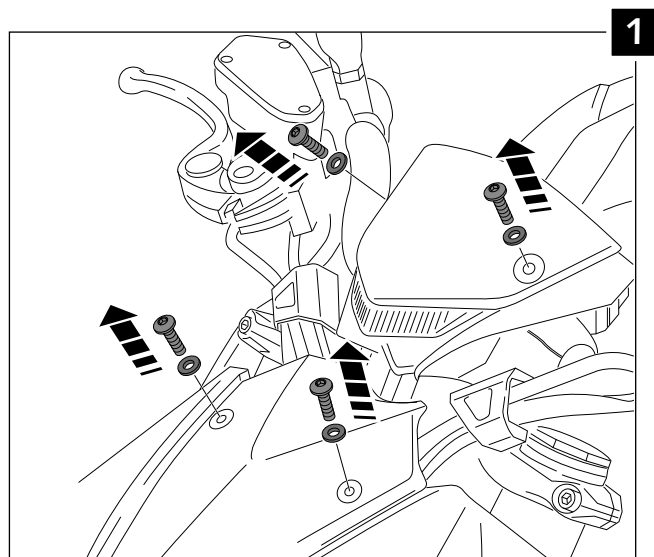

CARENABRÍS ADAPTABLE A – WINDSHIELD FOR – SCHEIBE FÜR

KAWASAKI Z1000 14'-

Mod. TOURING
Ref.: 7514

Mod. SPORT
Ref.: 7011

ID.	DESCRIPCIÓN	DESCRIPTION	QTY.
1	Carenabris TOURING (ref.7514)	TOURING Windshield (ref.7514)	1
	Carenabris SPORT (ref.7011)	SPORT Windshield (ref.7011)	
2	Soporte metálico	Metal support	1
3	Silemblock M5	Silemblock M5	2
4	Tornillo especial M5x13 + rosca interior M5x8	Special screw M5x13 + interior thread M5x8	2
5	Arandela de Nylon M5x1	M5x1 Nylon washer	4
6	Arandela de goma ext. 15 x int. 5x4	Outer 15 x Ø inner 5x4 rubber washer	2
7	Arandela de Nylon M5x0,5	M5x0,5 Nylon washer	4
8	Tornillo Allen M5x14 ISO 7380	M5x14 ISO 7380 Allen screw	2
9	Tornillo Allen M5x16 ISO 7380	M5x16 ISO 7380 Allen screw	2