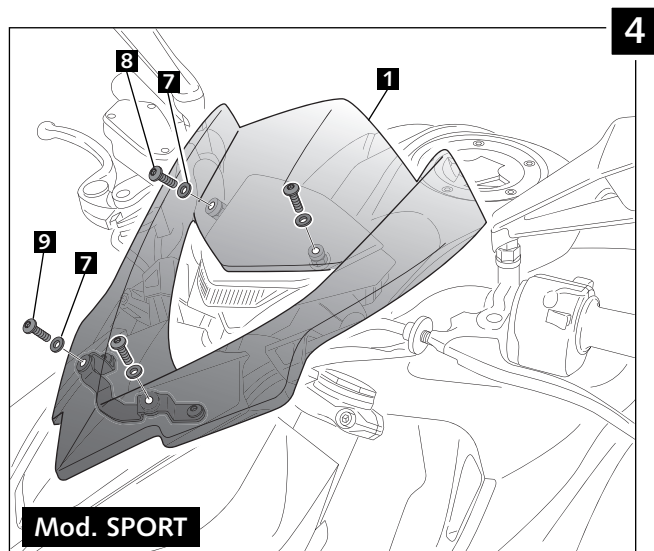

CARENABRÍS ADAPTABLE A – WINDSHIELD FOR – SCHEIBE FÜR

KAWASAKI Z1000 14'-

Mod. TOURING
Ref.: 7514

Mod. SPORT
Ref.: 7011

ID.	DESCRIPCIÓN	DESCRIPTION	QTY.
1	Carenabris TOURING (ref.7514)	TOURING Windshield (ref.7514)	1
	Carenabris SPORT (ref.7011)	SPORT Windshield (ref.7011)	
2	Soporte metálico	Metal support	1
3	Silemblock M5	Silemblock M5	2
4	Tornillo especial M5x13 + rosca interior M5x8	Special screw M5x13 + interior thread M5x8	2
5	Arandela de Nylon M5x1	M5x1 Nylon washer	4
6	Arandela de goma ext. 15 x int. 5x4	Outer 15 x Ø inner 5x4 rubber washer	2
7	Arandela de Nylon M5x0,5	M5x0,5 Nylon washer	4
8	Tornillo Allen M5x14 ISO 7380	M5x14 ISO 7380 Allen screw	2
9	Tornillo Allen M5x16 ISO 7380	M5x16 ISO 7380 Allen screw	2