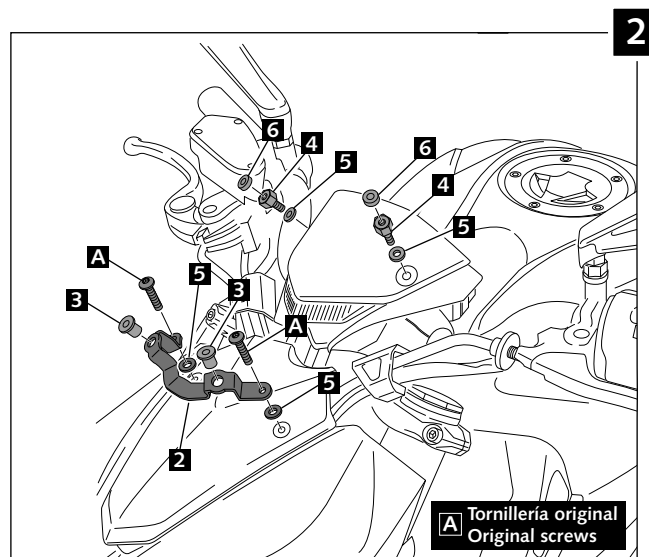

CARENABRÍS ADAPTABLE A – WINDSHIELD FOR – SCHEIBE FÜR

KAWASAKI Z1000 14'-

Mod. TOURING
Ref.: 7514

Mod. SPORT
Ref.: 7011

ID.	DESCRIPCIÓN	DESCRIPTION	QTY.
1	Carenabris TOURING (ref.7514)	TOURING Windshield (ref.7514)	1
	Carenabris SPORT (ref.7011)	SPORT Windshield (ref.7011)	
2	Soporte metálico	Metal support	1
3	Silemblock M5	Silemblock M5	2
4	Tornillo especial M5x13 + rosca interior M5x8	Special screw M5x13 + interior thread M5x8	2
5	Arandela de Nylon M5x1	M5x1 Nylon washer	4
6	Arandela de goma ext. 15 x int. 5x4	Outer 15 x Ø inner 5x4 rubber washer	2
7	Arandela de Nylon M5x0,5	M5x0,5 Nylon washer	4
8	Tornillo Allen M5x14 ISO 7380	M5x14 ISO 7380 Allen screw	2
9	Tornillo Allen M5x16 ISO 7380	M5x16 ISO 7380 Allen screw	2