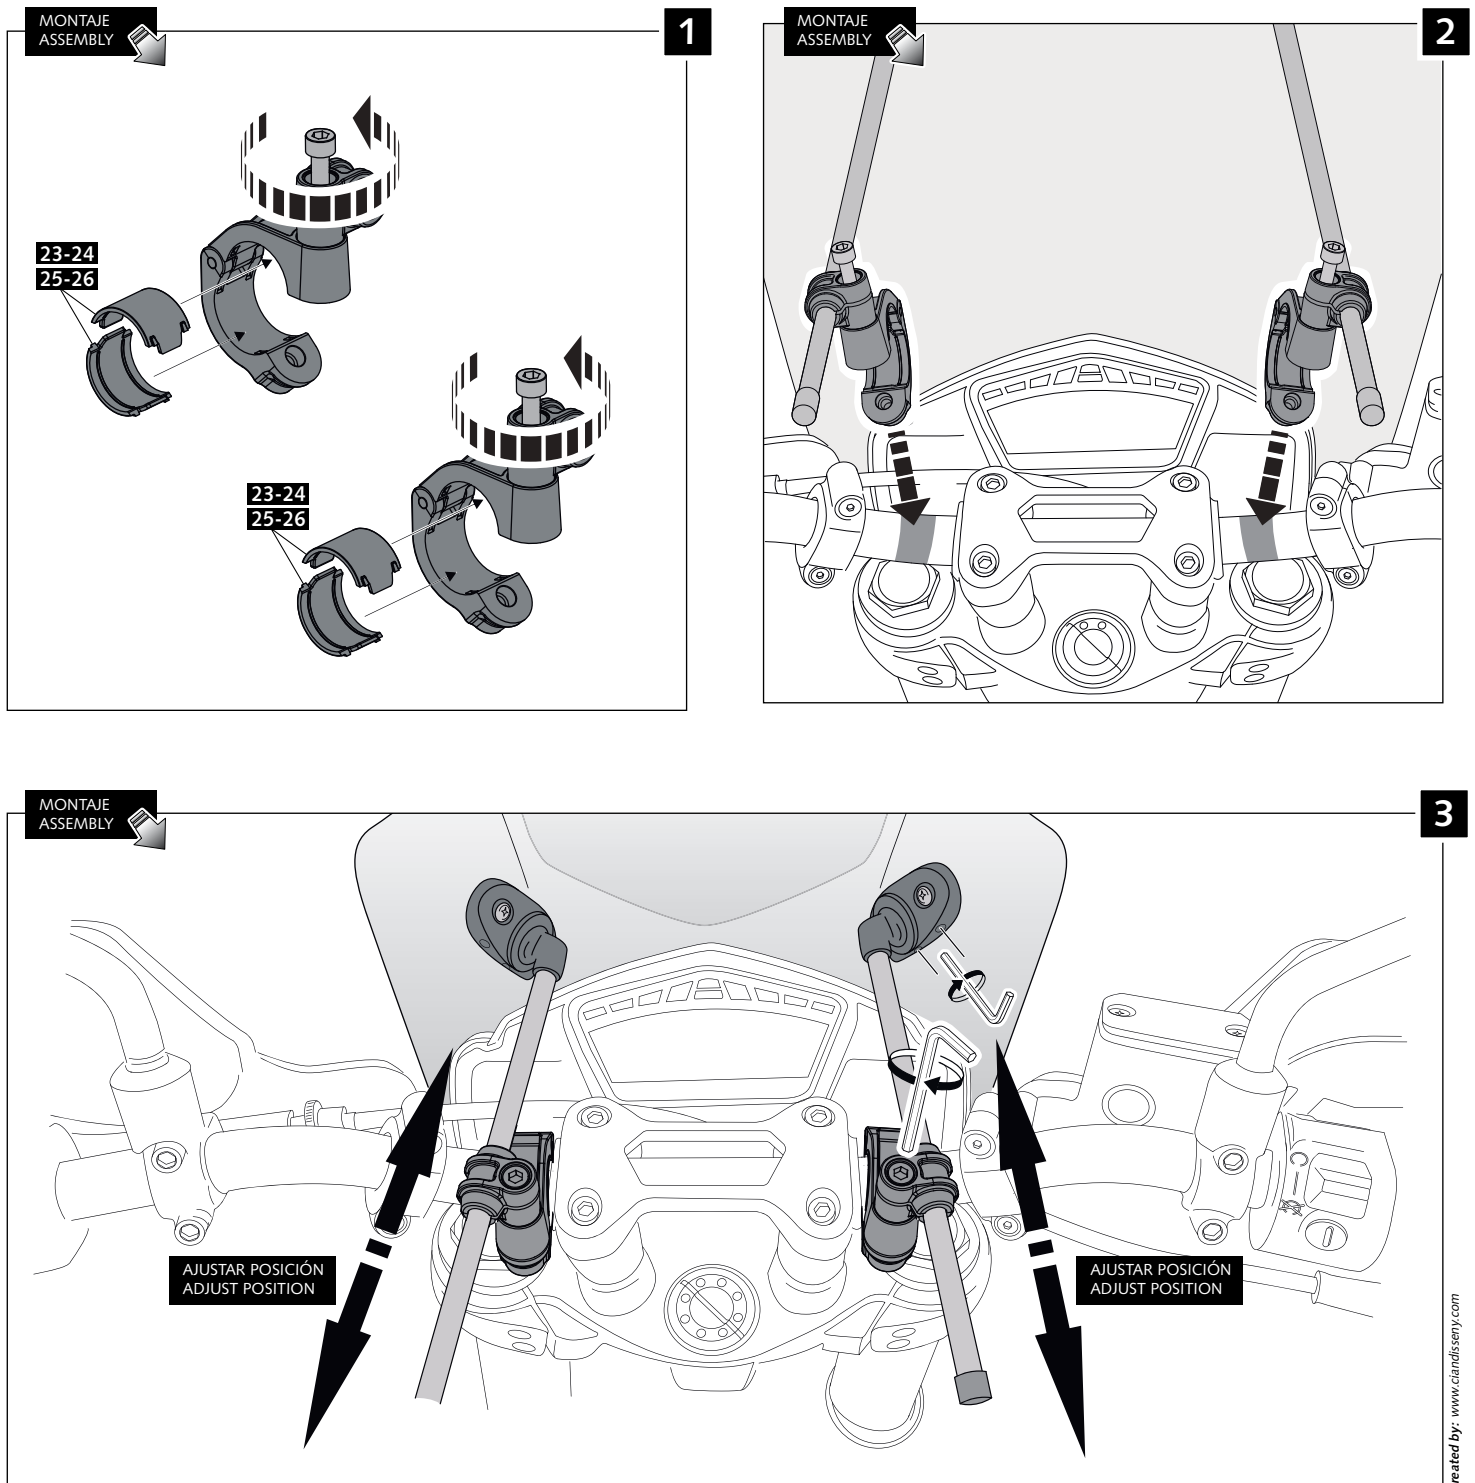

CARENABRÍS UNIVERSAL MODELO / UNIVERSAL WINDSHIELD MODEL / UNIVERSAL WINDSCHUTZSCHEIBE MODEL UP & DOWN

INSTRUCCIONES DE MONTAJE - MOUNTING INSTRUCTIONS - MONTAGEANLEITUNG