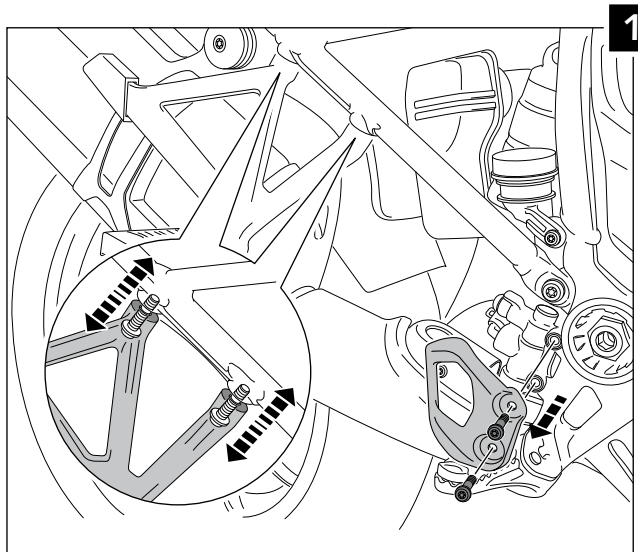

TAPA POSTERIOR ADAPTABLE A - REAR PANEL ADAPTABLE TO

BMW R1200GS/EXC./RALL./ADV. - 1250GS/HP/ADV.

Ref.: 6869

ID.	DESCRIPCIÓN	DESCRIPTION	QTY.
1	 Tapa posterior	Rear panel	1
2	 Soporte metálico delantero	Front metal support	1
3	 Soporte metálico trasero	Rear metal support	1
4	 Arandela metálica especial	Special metal washer	1
5	 Silenblock M5	Silenblock M5	3
6	 Arandela de Nylon M5x0,5	M5x0,5 Nylon washer	3
7	 Tornillo Allen M5x16 ISO 7380	M5x16 ISO 7380 Allen screw	3
8	 Tapón tornillo M5 ISO 7380	M5 ISO 7380 screw cap	3