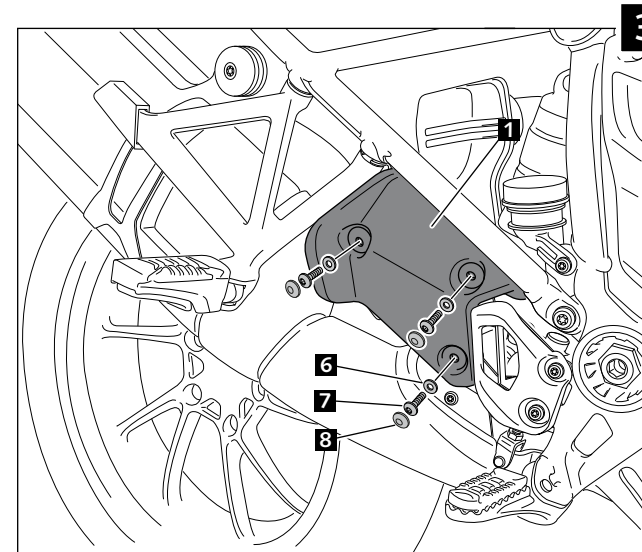

TAPA POSTERIOR ADAPTABLE A - REAR PANEL ADAPTABLE TO

BMW R1200GS/EXC./RALL./ADV. - 1250GS/HP/ADV.

Ref.: 6869

ID.	DESCRIPCIÓN	DESCRIPTION	QTY.
1	 Tapa posterior	Rear panel	1
2	 Soporte metálico delantero	Front metal support	1
3	 Soporte metálico trasero	Rear metal support	1
4	 Arandela metálica especial	Special metal washer	1
5	 Silenblock M5	Silenblock M5	3
6	 Arandela de Nylon M5x0,5	M5x0,5 Nylon washer	3
7	 Tornillo Allen M5x16 ISO 7380	M5x16 ISO 7380 Allen screw	3
8	 Tapón tornillo M5 ISO 7380	M5 ISO 7380 screw cap	3