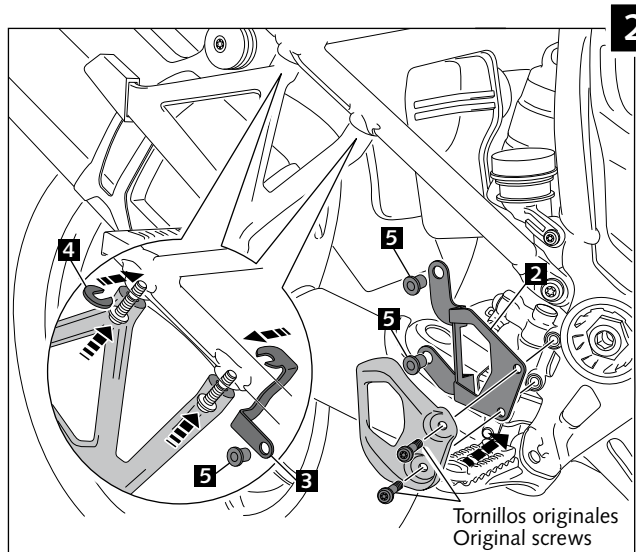

TAPA POSTERIOR ADAPTABLE A - REAR PANEL ADAPTABLE TO

BMW R1200GS/EXC./RALL./ADV. - 1250GS/HP/ADV.

Ref.: 6869

ID.	DESCRIPCIÓN	DESCRIPTION	QTY.
1	 Tapa posterior	Rear panel	1
2	 Soporte metálico delantero	Front metal support	1
3	 Soporte metálico trasero	Rear metal support	1
4	 Arandela metálica especial	Special metal washer	1
5	 Silenblock M5	Silenblock M5	3
6	 Arandela de Nylon M5x0,5	M5x0,5 Nylon washer	3
7	 Tornillo Allen M5x16 ISO 7380	M5x16 ISO 7380 Allen screw	3
8	 Tapón tornillo M5 ISO 7380	M5 ISO 7380 screw cap	3