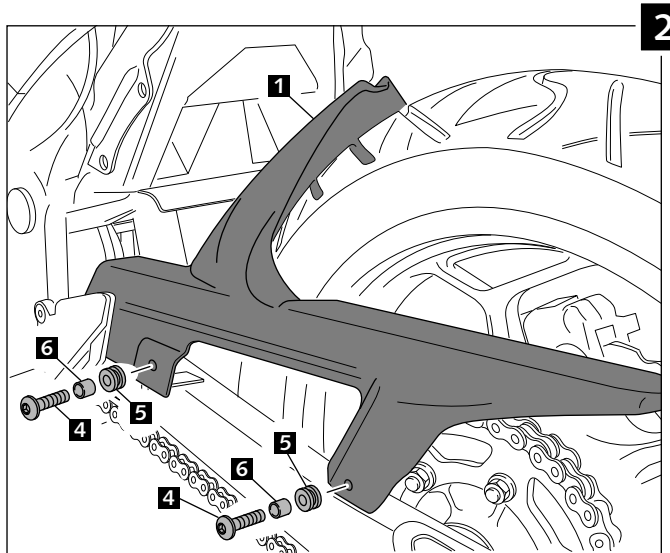

GUARDABARROS TRASERO ADAPTABLE A - REAR MUDGUARD ADAPTABLE TO - HINTERRADABDECKUNG FÜR

KAWASAKI NINJA 300 / ABS

Ref.: 6843 J
(color negro/black colour)

Ref.: 6843 C
(color carbono/carbon look)

ID.	DESCRIPCIÓN	DESCRIPTION	QTY.
1	Guardabarros	Mud guard	1
2	Herraje	Iron fittings	1
3	Tuercas enjauladas M6	M6 nut	2
4	Tornillo Allen M6x15 DIN1001 c/ negro	M6x15 black allen screw DIN1001	5
5	Silenblocks	Well nut	5
6	Casquillo metálico	Metal arrowhead	5