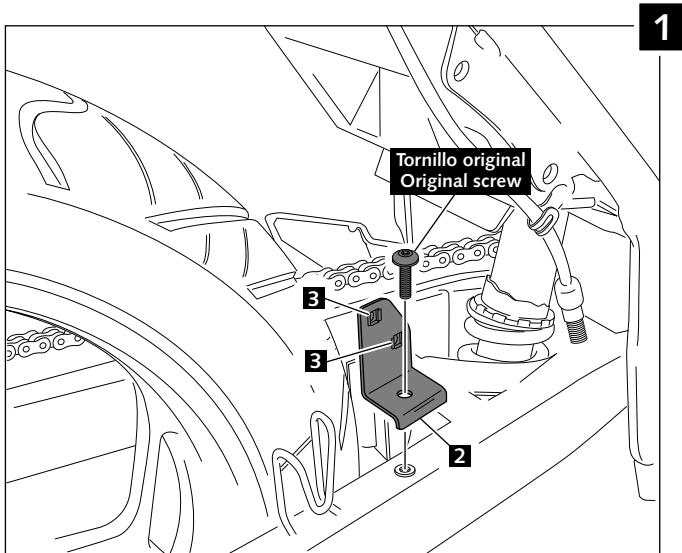

GUARDABARROS TRASERO ADAPTABLE A - REAR MUDGUARD ADAPTABLE TO - HINTERRADABDECKUNG FÜR

KAWASAKI NINJA 300 / ABS

Ref.: 6843 J
(color negro/black colour)

Ref.: 6843 C
(color carbono/carbon look)

ID.	DESCRIPCIÓN	DESCRIPTION	QTY.
1	Guardabarros	Mud guard	1
2	Herraje	Iron fittings	1
3	Tuercas enjauladas M6	M6 nut	2
4	Tornillo Allen M6x15 DIN1001 c/ negro	M6x15 black allen screw DIN1001	5
5	Silenblocks	Well nut	5
6	Casquillo metálico	Metal arrowhead	5