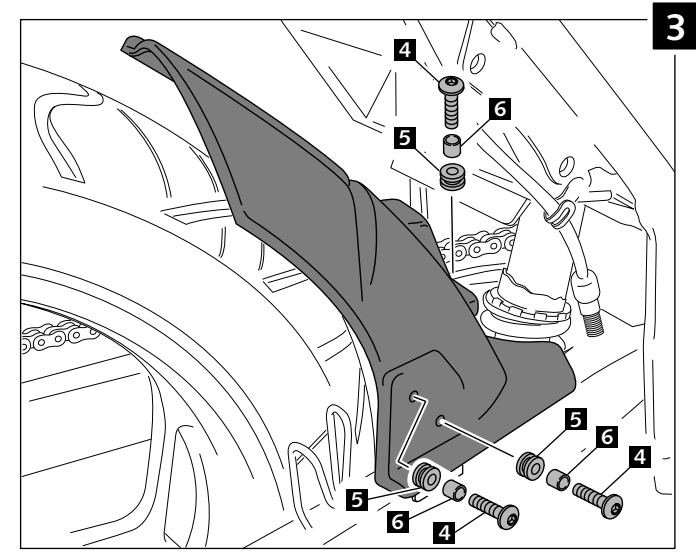

GUARDABARROS TRASERO ADAPTABLE A - REAR MUDGUARD ADAPTABLE TO - HINTERRADABDECKUNG FÜR

KAWASAKI NINJA 300 / ABS

Ref.: 6843 J
(color negro/black colour)

Ref.: 6843 C
(color carbono/carbon look)

ID.	DESCRIPCIÓN	DESCRIPTION	QTY.
1	Guardabarros	Mud guard	1
2	Herraje	Iron fittings	1
3	Tuercas enjauladas M6	M6 nut	2
4	Tornillo Allen M6x15 DIN1001 c/ negro	M6x15 black allen screw DIN1001	5
5	Silenblocks	Well nut	5
6	Casquillo metálico	Metal arrowhead	5