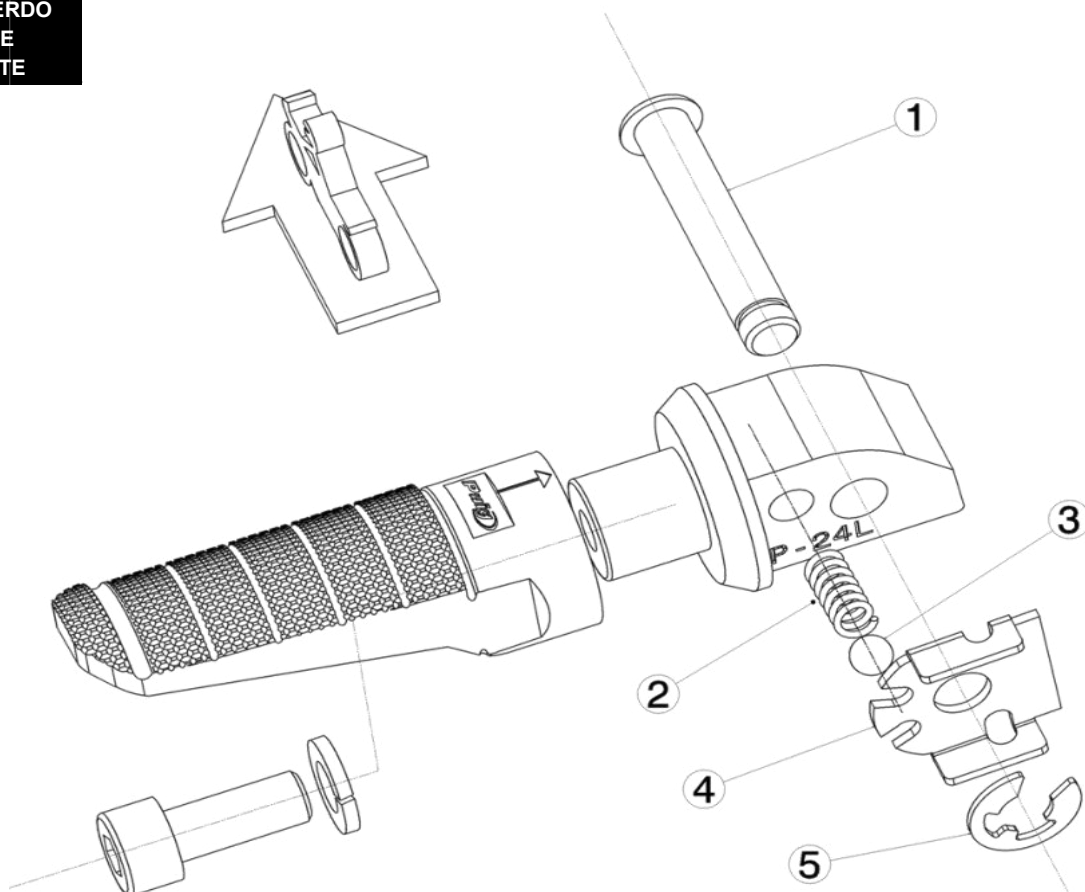

Ref.
6798N

ESTRIBERA PASAJERO / PASSENGER FOOTPEG
TRIUMPH DAYTONA 675 R '09-'14 / SPEED TRIPLE '11-'14 / STREET TRIPLE '09-'14

LADO DERECHO
RIGHT SIDE
RECHTS SEITE

LADO IZQUIERDO
LEFT SIDE
LINKS SEITE

1,2,3,4,5 Piezas originales / Original parts