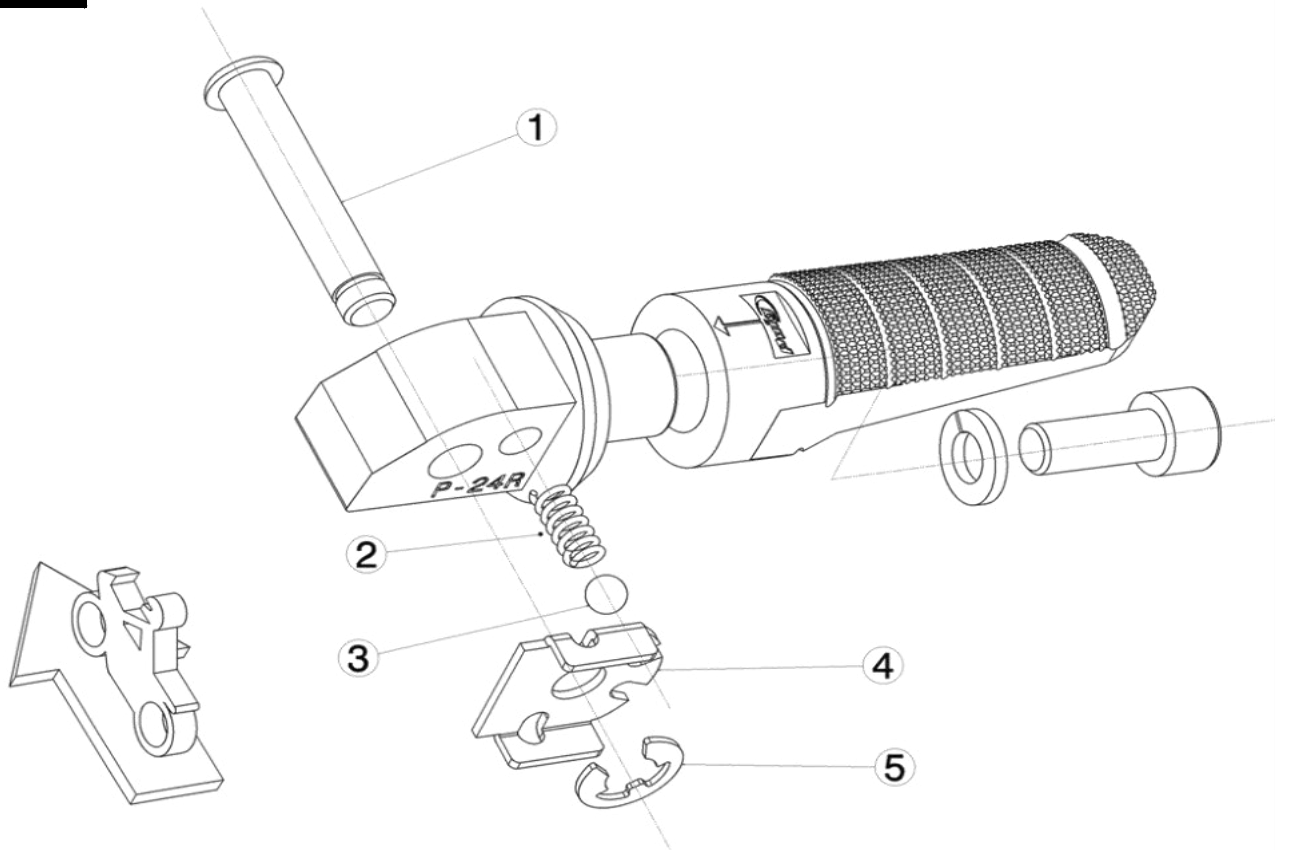

Ref.
6798N

ESTRIBERA PASAJERO / PASSENGER FOOTPEG
TRIUMPH DAYTONA 675 R '09-'14 / SPEED TRIPLE '11-'14 / STREET TRIPLE '09-'14

LADO DERECHO
RIGHT SIDE
RECHTS SEITE

LADO IZQUIERDO
LEFT SIDE
LINKS SEITE

1,2,3,4,5 Piezas originales / Original parts