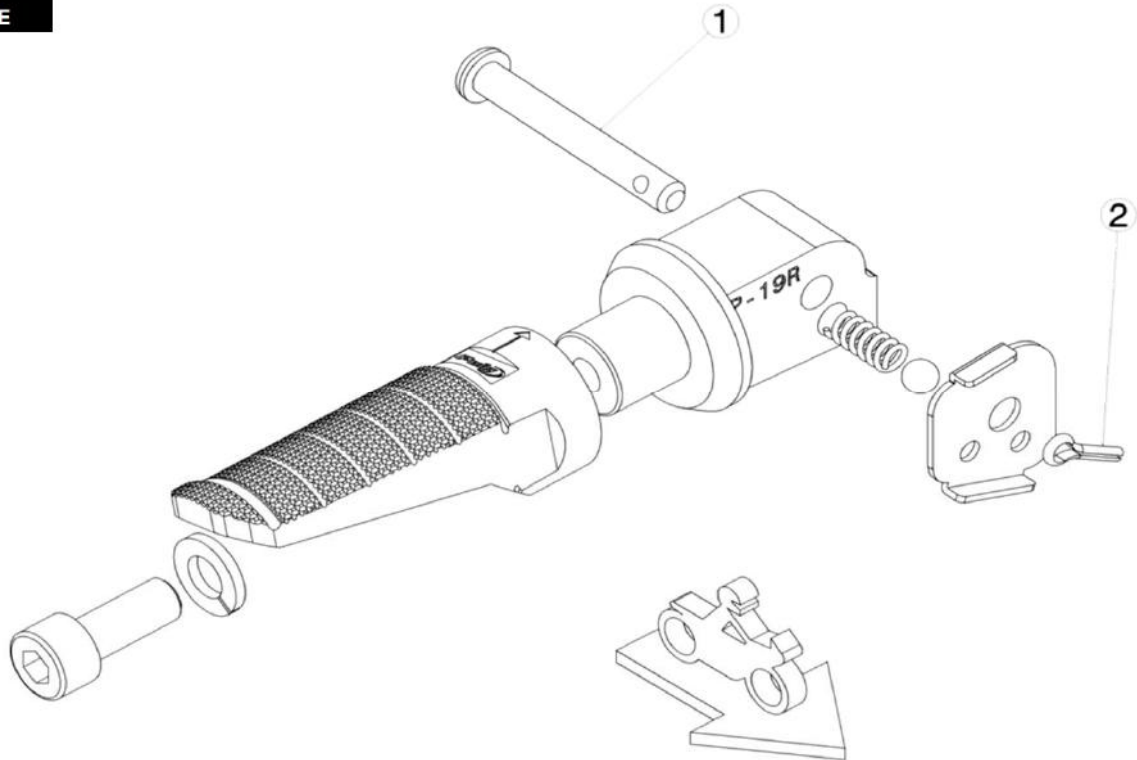

Ref.
6645N

ESTRIBERA PASAJERO PASSENGER FOOTPEG

LADO DERECHO
RIGHT SIDE
RECHTS SEITE

LADO IZQUIERDO
LEFT SIDE
LINKS SEITE

1, 2, Piezas originales / Original parts

**CONSULTAR EN NUESTRA PAGINA WEB LA DISPONIBILIDAD
DEL VIDEO DE MONTAJE DE ESTA REFERENCIA.
CONSULT OUR WEBSITE THE VIDEO MOUNT AVAILABILITY
OF THIS REFERENCE.**