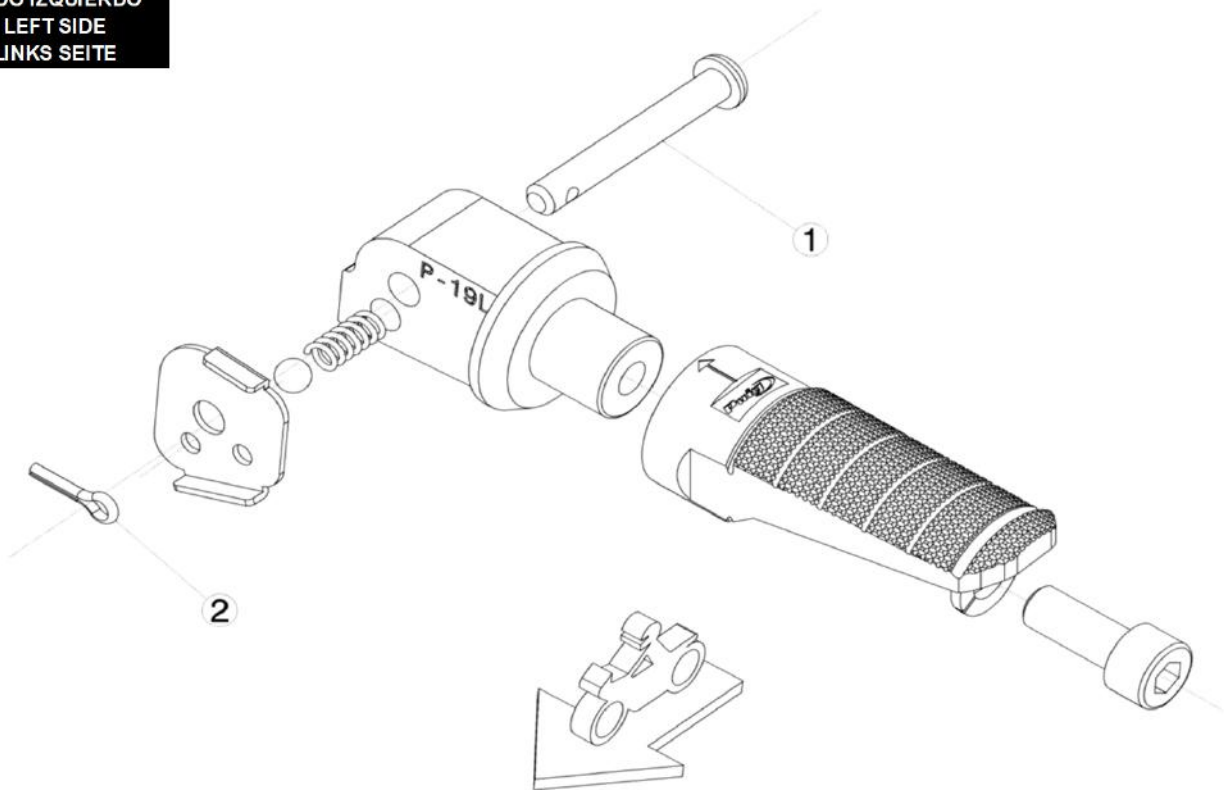

Ref.
6645N

ESTRIBERA PASAJERO PASSENGER FOOTPEG

LADO DERECHO
RIGHT SIDE
RECHTS SEITE

LADO IZQUIERDO
LEFT SIDE
LINKS SEITE

1, 2, Piezas originales / Original parts

**CONSULTAR EN NUESTRA PAGINA WEB LA DISPONIBILIDAD
DEL VIDEO DE MONTAJE DE ESTA REFERENCIA.
CONSULT OUR WEBSITE THE VIDEO MOUNT AVAILABILITY
OF THIS REFERENCE.**