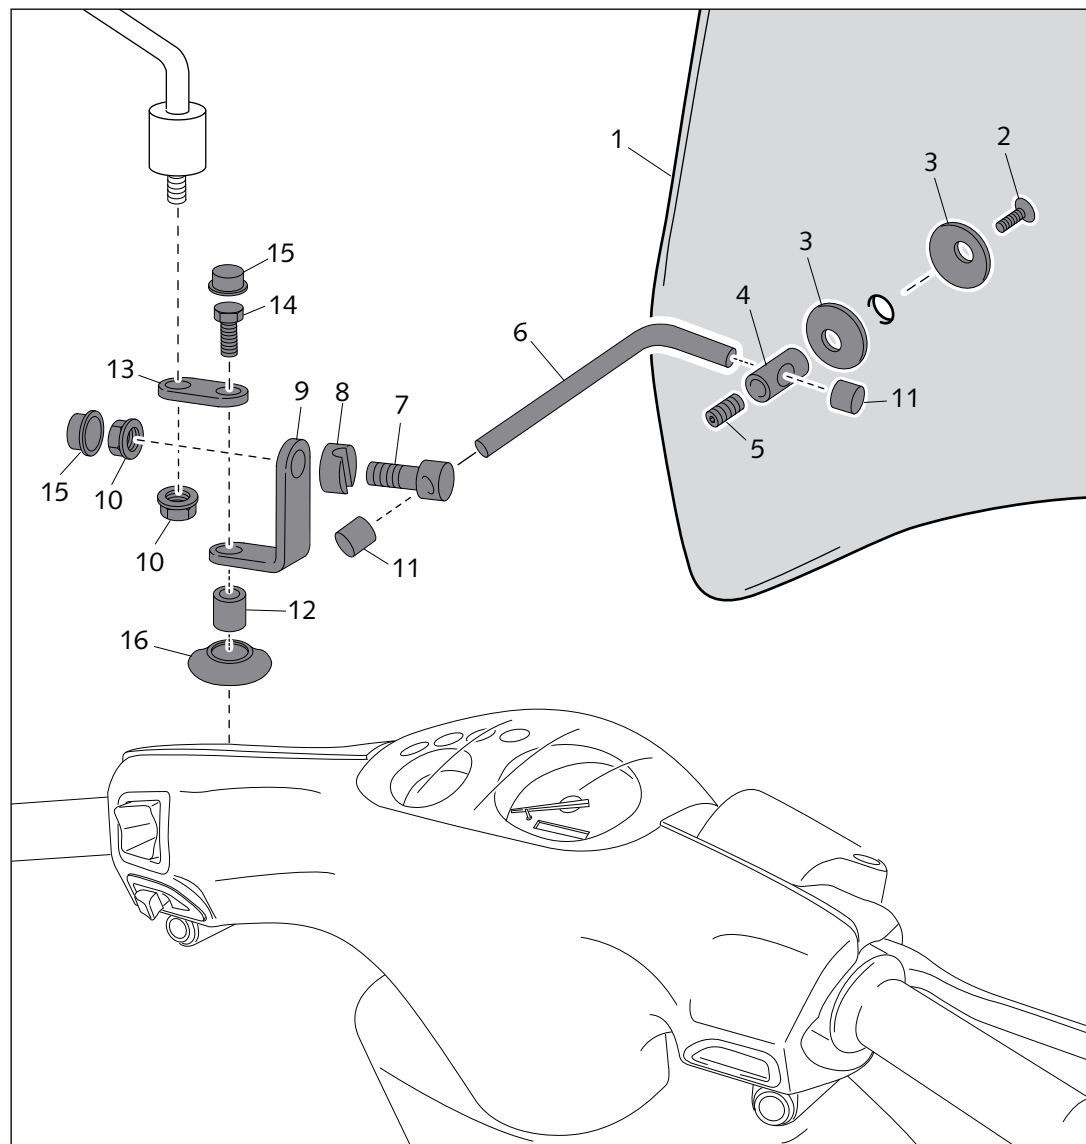

CARENABRÍS ADAPTABLE A - WINDSHIELD ADAPTABLE TO PIAGGIO ZIP 50

Mod.: TRAFIC
Ref.: 6534

Mod.: URBAN
Ref.: 8473