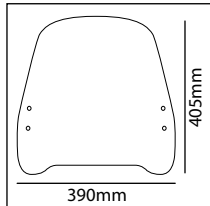

MOD. URBAN

ID.	DESCRIPCIÓN	DESCRIPTION	QTY.
1	Pantalla	Windshield	1
2	Tornillo DIN 7991 M6x22	M6x22 DIN 7991 screw	2
3	Arandela de plástico Ø30	Plastic washer Ø30	4
4	Cilindro con taladro pasante M8x25	Cylinder with drill through M8x25	2
5	Tornillo DIN 913 M8x8	M8x8 DIN 913 screw	2
6	Varilla calibrada Ø9x100x42 112°	Ø9x100x42 112° bar	2
7	Cilindro M8 con taladro	Cylinder M8 with drill through	2
8	Arandela con rebaje	Special washer	2
9	Soporte 45x32x25x3 Ø8xØ8	45x32x25x3 Ø8xØ8 metal support	2
10	Tuerca DIN 6923 M8	M8 DIN 6923 nut	4
11	Tope de plástico	Plastic cover	4
12	Casquillo Ø14xØ8,5x22	Arrowhead Ø14xØ8,5x22	2
13	Platina 44x2,5xØ8xØ8	44x2,5xØ8xØ8 bracket	2
14	Tornillo DIN 933 M8x40	DIN 933 M8x40 screw	2
15	Caperuza plana M8	M8 Flat nut cover	4
16	Fuelle tapa taladro	Bellow drill cover	2