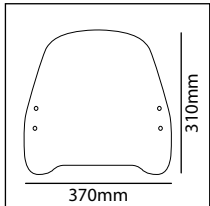

MOD. URBAN

ID.	DESCRIPCIÓN	DESCRIPTION	QTY.
1	Pantalla	Windshield	1
2	Tornillo DIN 7991 M6x22	M6x22 DIN 7991 screw	2
3	Arandela de plástico Ø30	Plastic washer Ø30	4
4	Cilindro con taladro pasante M8x25	Cylinder with drill through M8x25	2
5	Tornillo DIN 913 M8x8	M8x8 DIN 913 screw	2
6	Varilla calibrada Ø9x100x42 112°	Ø9x100x42 112° bar	2
7	Cilindro M8 con taladro	Cylinder M8 with drill through	2
8	Arandela con rebaje	Special washer	2
9	Soporte 45x32x25x3 Ø8xØ8	45x32x25x3 Ø8xØ8 metal support	2
10	Tuerca DIN 6923 M8	M8 DIN 6923 nut	4
11	Tope de plástico	Plastic cover	4
12	Casquillo Ø14xØ8,5x22	Arrowhead Ø14xØ8,5x22	2
13	Platina 44x2,5xØ8xØ8	44x2,5xØ8xØ8 bracket	2
14	Tornillo DIN 933 M8x40	DIN 933 M8x40 screw	2
15	Caperuza plana M8	M8 Flat nut cover	4
16	Fuelle tapa taladro	Bellow drill cover	2