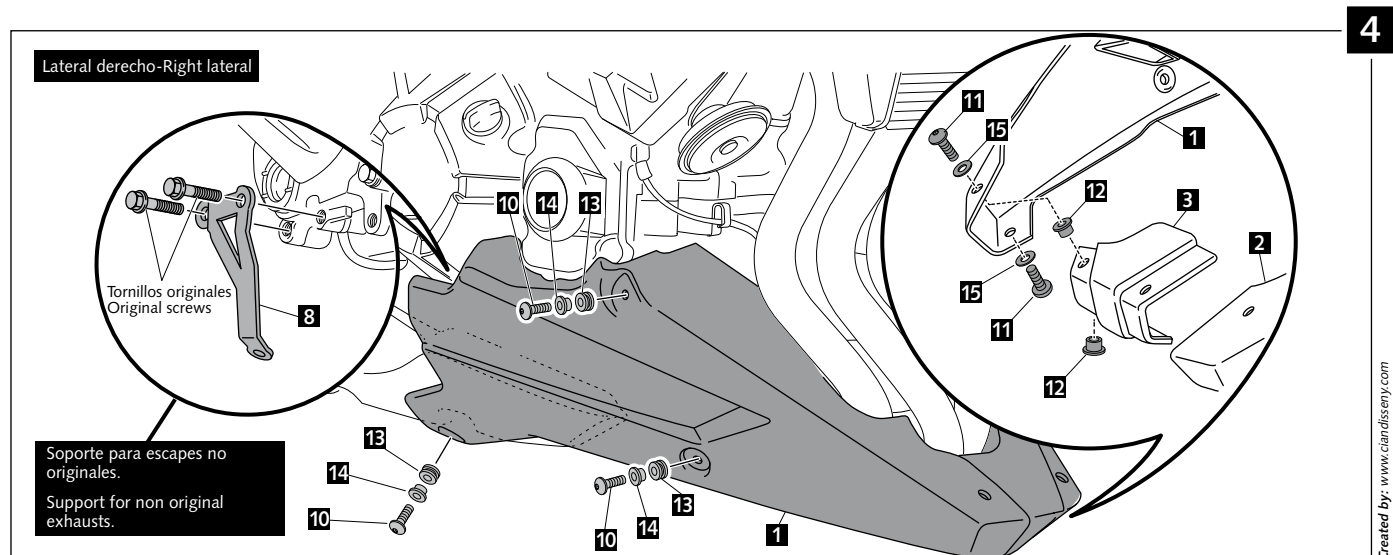

KAWASAKI Z800

Ref.: 6507 J
(color negro/black colour)

Ref.: 6507C
(color carbono/carbón look)

MOTOPLASTIC, S.A.

Molí de la sal, 1 - 08403 Granollers (Barcelona) SPAIN

Tel. 34 93 849 06 33 - Fax 34 93 849 09 88

info@puig.tv - info@puigusa.com

www.puig.tv - www.puigusa.com

QUILLA ADAPTABLE A – ENGINE SPOILER FOR – BUGSPOILER FÜR KAWASAKI Z800

ID.		DESCRIPCIÓN	DESCRIPTION	QTY.
1		Quilla derecha	Right engine spoiler	1
2		Quilla izquierda	Left engine spoiler	1
3		Quilla central	Central engine spoiler	1
4		Soporte metálico superior izquierdo con tuerca enjaulada M6	Upper left support with M6 caged nut	1
5		Soporte metálico trasero izquierdo con tuerca enjaulada M6	Rear left support with M6 caged nut	1
6		Soporte metálico inferior izquierdo con tuerca enjaulada M6	Lower left support with M6 caged nut	1
7		Soporte metálico derecho con tuerca enjaulada M6	Right support with M6 caged nut	1
8		Sop. metálico derecho para escapes no originales	Right metal support for non original exhausts	1
9		Tornillo Allen M6x10 ISO 7380	M6x10 ISO 7380 Allen screw	2
10		Tornillo Allen M6x16 ISO 7380	M6x16 ISO 7380 Allen screw	6
11		Tornillo Allen M5x16 ISO 7380	M5x16 ISO 7380 Allen screw	4
12		Silemblock M5	M5 Silemblock	4
13		Silemblock	Silemblock	6
14		Casquillo con valona	Bush with flange	6
15		Arandela de Nylon M5x0,5	M5x0,5 Nylon washer	4
16		Conjunto de adhesivos	Stickers set	1