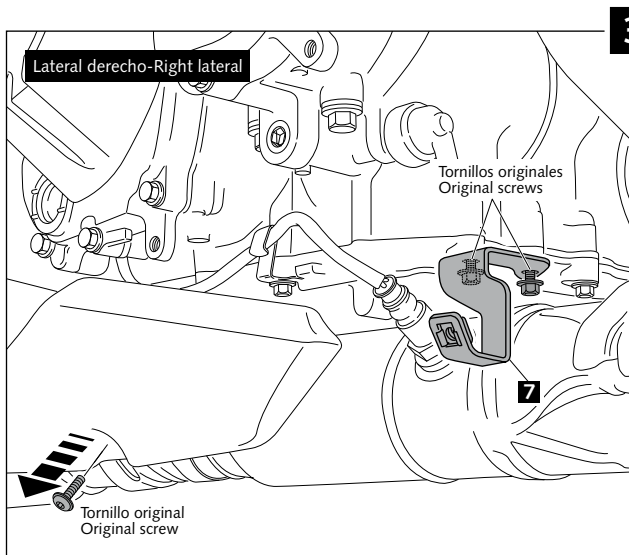

MOTOPLASTIC, S.A.

Molí de la sal, 1 - 08403 Granollers (Barcelona) SPAIN

Tel. 34 93 849 06 33 - Fax 34 93 849 09 88

info@puig.tv - info@puigusa.com

www.puig.tv - www.puigusa.com

QUILLA ADAPTABLE A – ENGINE SPOILER FOR – BUGSPOILER FÜR

KAWASAKI Z800

Ref.: 6507 J
(color negro/black colour)

Ref.: 6507C
(color carbono/carbón look)