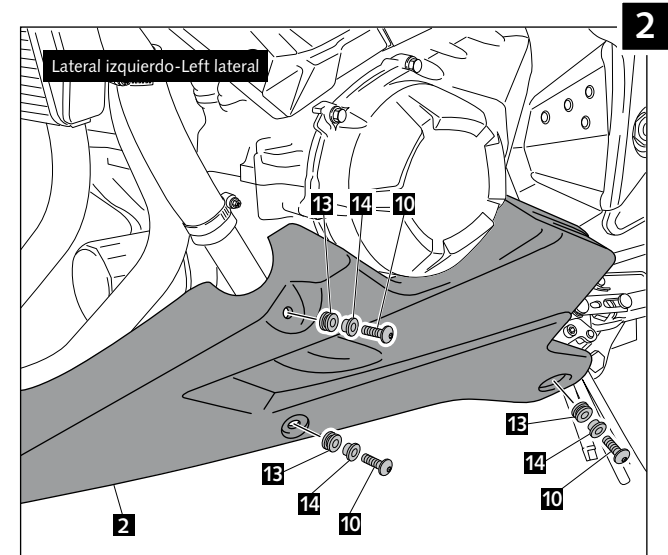

KAWASAKI Z800

Ref.: 6507 J
(color negro/black colour)

Ref.: 6507C
(color carbono/carbón look)

MOTOPLASTIC, S.A.

Molí de la sal, 1 - 08403 Granollers (Barcelona) SPAIN

Tel. 34 93 849 06 33 - Fax 34 93 849 09 88

info@puig.tv - info@puigusa.com

www.puig.tv - www.puigusa.com

QUILLA ADAPTABLE A – ENGINE SPOILER FOR – BUGSPOILER FÜR KAWASAKI Z800

ID.		DESCRIPCIÓN	DESCRIPTION	QTY.
1		Quilla derecha	Right engine spoiler	1
2		Quilla izquierda	Left engine spoiler	1
3		Quilla central	Central engine spoiler	1
4		Soporte metálico superior izquierdo con tuerca enjaulada M6	Upper left support with M6 caged nut	1
5		Soporte metálico trasero izquierdo con tuerca enjaulada M6	Rear left support with M6 caged nut	1
6		Soporte metálico inferior izquierdo con tuerca enjaulada M6	Lower left support with M6 caged nut	1
7		Soporte metálico derecho con tuerca enjaulada M6	Right support with M6 caged nut	1
8		Sop. metálico derecho para escapes no originales	Right metal support for non original exhausts	1
9		Tornillo Allen M6x10 ISO 7380	M6x10 ISO 7380 Allen screw	2
10		Tornillo Allen M6x16 ISO 7380	M6x16 ISO 7380 Allen screw	6
11		Tornillo Allen M5x16 ISO 7380	M5x16 ISO 7380 Allen screw	4
12		Silemblock M5	M5 Silemblock	4
13		Silemblock	Silemblock	6
14		Casquillo con valona	Bush with flange	6
15		Arandela de Nylon M5x0,5	M5x0,5 Nylon washer	4
16		Conjunto de adhesivos	Stickers set	1