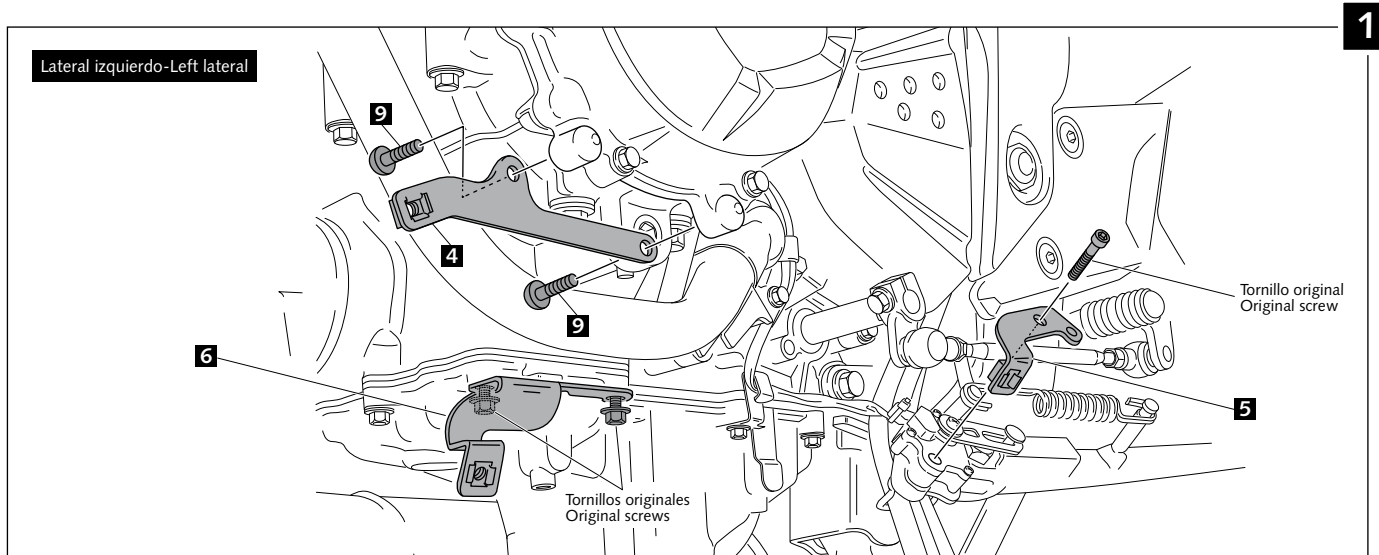

KAWASAKI Z800

Ref.: 6507 J
(color negro/black colour)

Ref.: 6507C
(color carbono/carbón look)

MOTOPLASTIC, S.A.

Molí de la sal, 1 - 08403 Granollers (Barcelona) SPAIN

Tel. 34 93 849 06 33 - Fax 34 93 849 09 88

info@puig.tv - info@puigusa.com

www.puig.tv - www.puigusa.com

QUILLA ADAPTABLE A – ENGINE SPOILER FOR – BUGSPOILER FÜR KAWASAKI Z800

ID.		DESCRIPCIÓN	DESCRIPTION	QTY.
1		Quilla derecha	Right engine spoiler	1
2		Quilla izquierda	Left engine spoiler	1
3		Quilla central	Central engine spoiler	1
4		Soporte metálico superior izquierdo con tuerca enjaulada M6	Upper left support with M6 caged nut	1
5		Soporte metálico trasero izquierdo con tuerca enjaulada M6	Rear left support with M6 caged nut	1
6		Soporte metálico inferior izquierdo con tuerca enjaulada M6	Lower left support with M6 caged nut	1
7		Soporte metálico derecho con tuerca enjaulada M6	Right support with M6 caged nut	1
8		Sop. metálico derecho para escapes no originales	Right metal support for non original exhausts	1
9		Tornillo Allen M6x10 ISO 7380	M6x10 ISO 7380 Allen screw	2
10		Tornillo Allen M6x16 ISO 7380	M6x16 ISO 7380 Allen screw	6
11		Tornillo Allen M5x16 ISO 7380	M5x16 ISO 7380 Allen screw	4
12		Silemblock M5	M5 Silemblock	4
13		Silemblock	Silemblock	6
14		Casquillo con valona	Bush with flange	6
15		Arandela de Nylon M5x0,5	M5x0,5 Nylon washer	4
16		Conjunto de adhesivos	Stickers set	1