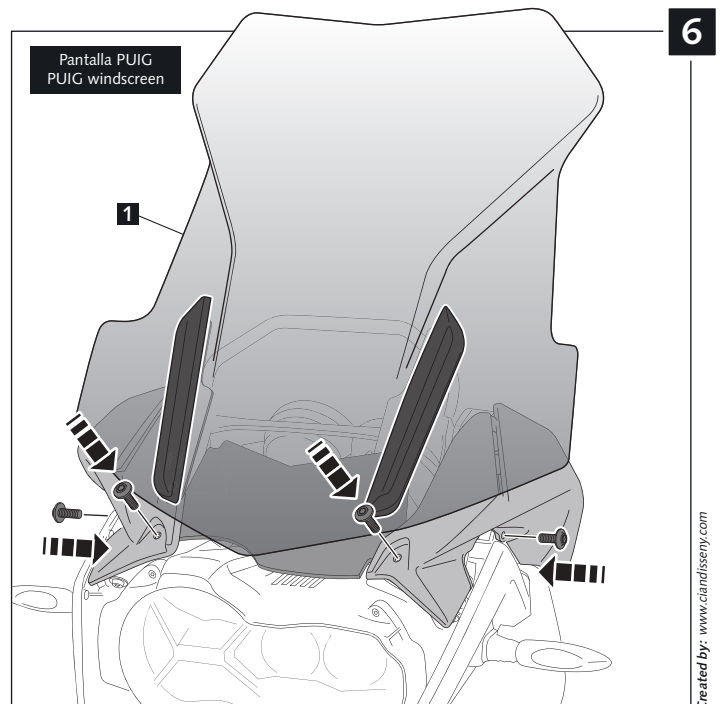

MOTOPLASTIC, S.A.

Molí de la sal, 1 - 08403 Granollers (Barcelona) SPAIN

Tel. 34 93 849 06 33 - Fax 34 93 849 09 88

info@puig.tv - info@puigusa.com

www.puig.tv - www.puigusa.com

INSTRUCCIONES DE MONTAJE - MOUNTING INSTRUCTIONS - MONTAGEANLEITUNG

PANTALLA ADAPTABLE A – WINDSCREEN FOR – SCHEIBE FÜR BMW R1200GS LC / R1200GS LC ADV R1250GS / R1250GS ADV