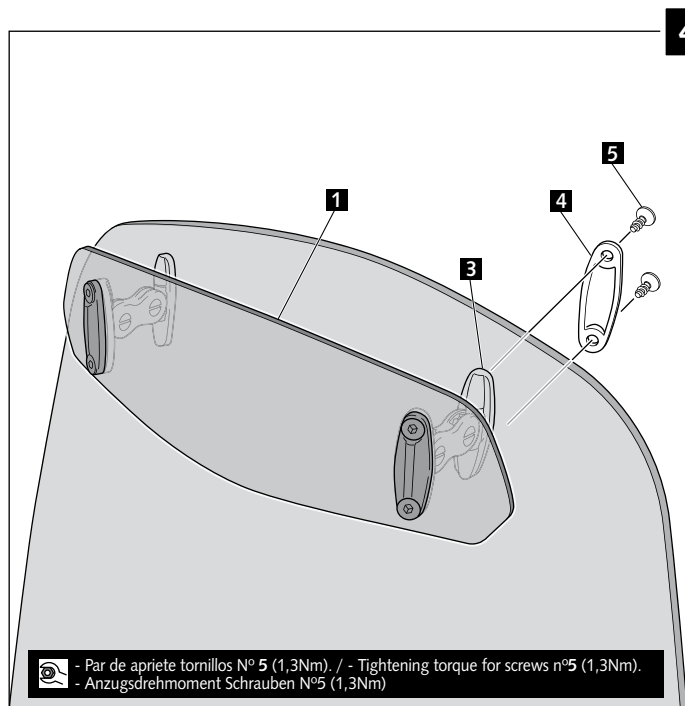

ID.	PIEZA / PART	DESCRIPCIÓN	DESCRIPTION	QTY.
1		Visera	Visor	1
2		Plantilla	Template	1
3		Mecanismo multiregulable	Multi-adjustable mechanism	2
4		Tapeta	Cap	4
5		Tornillo rosca plástico M6x12	Plastic thread fastener M6x12	8

VISERA MULTIREGULABLE MULTI-ADJUSTABLE VISOR

INSTRUCCIONES DE MONTAJE - MOUNTING INSTRUCTIONS - MONTAGEANLEITUNG

TIPO/TIPO A - TIPO/TIPO A - TIPO/TIPO A

VISERA MULTIREGULABLE MULTI-ADJUSTABLE VISOR

INSTRUCCIONES DE MONTAJE - MOUNTING INSTRUCTIONS - MONTAGEANLEITUNG

TIPO/TYPE B - TIPO/TYPE B - TIPO/TYPE B

VISERA MULTIREGULABLE MULTI-ADJUSTABLE VISOR

INSTRUCCIONES DE MONTAJE - MOUNTING INSTRUCTIONS - MONTAGEANLEITUNG

TIPO/TYPER C - TIPO/TYPER C - TIPO/TYPER C