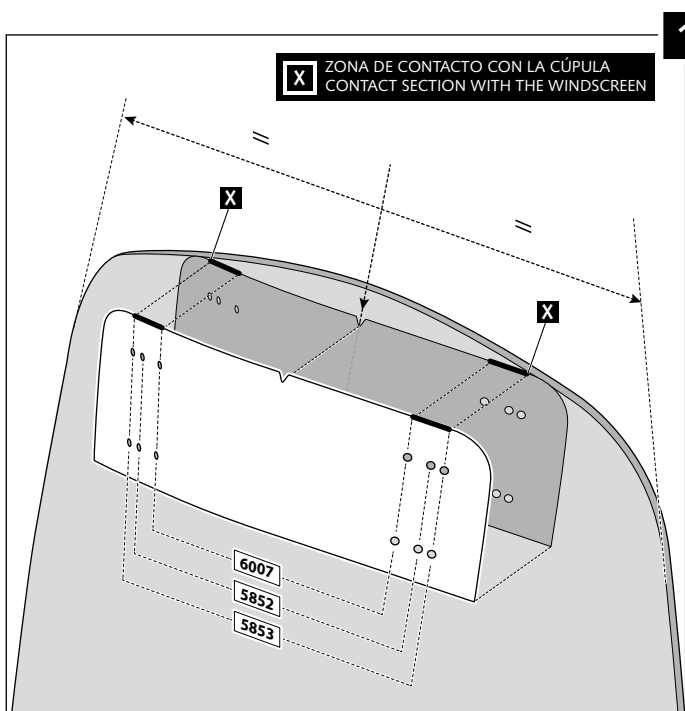

ID.	PIEZA / PART	DESCRIPCIÓN	DESCRIPTION	QTY.
1		Visera	Visor	1
2		Plantilla	Template	1
3		Mecanismo multiregulable	Multi-adjustable mechanism	2
4		Tapeta	Cap	4
5		Tornillo rosca plástico M6x12	Plastic thread fastener M6x12	8

VISERA MULTIREGULABLE MULTI-ADJUSTABLE VISOR

INSTRUCCIONES DE MONTAJE - MOUNTING INSTRUCTIONS - MONTAGEANLEITUNG

TIPO/TIPO A - TIPO/TIPO A - TIPO/TIPO A

VISERA MULTIREGULABLE MULTI-ADJUSTABLE VISOR

INSTRUCCIONES DE MONTAJE - MOUNTING INSTRUCTIONS - MONTAGEANLEITUNG

TIPO/TYPE B - TIPO/TYPE B - TIPO/TYPE B

VISERA MULTIREGULABLE MULTI-ADJUSTABLE VISOR

INSTRUCCIONES DE MONTAJE - MOUNTING INSTRUCTIONS - MONTAGEANLEITUNG

TIPO/TYPER C - TIPO/TYPER C - TIPO/TYPER C