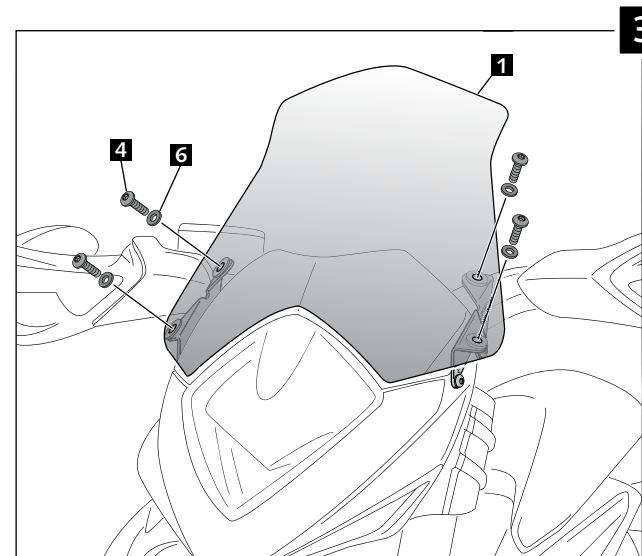

CARENABRÍS ADAPTABLE A – WINDSHIELD FOR – SCHEIBE FÜR

MV AGUSTA RIVALE

Ref.: 6499

ID.	DESCRIPCIÓN	DESCRIPTION	QTY.
1	 Carenabrís	Windshield	1
2	 Soporte metálico derecho	Right metal support	1
3	 Soporte metálico izquierdo	Left metal support	1
4	 Tornillo Allen M5x14 ISO 7380	M5x14 ISO 7380 Allen screw	4
5	 Silemblock M5	M5 Silemblock	4
6	 Arandela Nylon M5x1	M5x1 Nylon washer	4