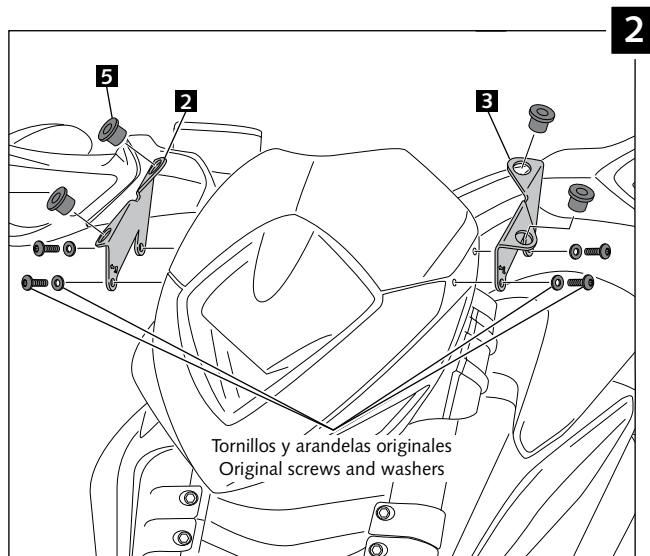

CARENABRÍS ADAPTABLE A – WINDSHIELD FOR – SCHEIBE FÜR

MV AGUSTA RIVALE

Ref.: 6499

ID.	DESCRIPCIÓN	DESCRIPTION	QTY.
1	 Carenabrís	Windshield	1
2	 Soporte metálico derecho	Right metal support	1
3	 Soporte metálico izquierdo	Left metal support	1
4	 Tornillo Allen M5x14 ISO 7380	M5x14 ISO 7380 Allen screw	4
5	 Silemblock M5	M5 Silemblock	4
6	 Arandela Nylon M5x1	M5x1 Nylon washer	4