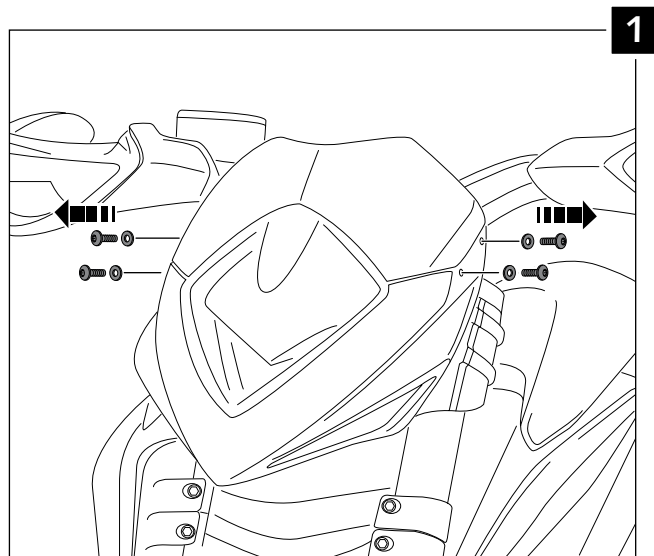

CARENABRÍS ADAPTABLE A – WINDSHIELD FOR – SCHEIBE FÜR

MV AGUSTA RIVALE

Ref.: 6499

ID.	DESCRIPCIÓN	DESCRIPTION	QTY.
1	 Carenabrís	Windshield	1
2	 Soporte metálico derecho	Right metal support	1
3	 Soporte metálico izquierdo	Left metal support	1
4	 Tornillo Allen M5x14 ISO 7380	M5x14 ISO 7380 Allen screw	4
5	 Silemblock M5	M5 Silemblock	4
6	 Arandela Nylon M5x1	M5x1 Nylon washer	4