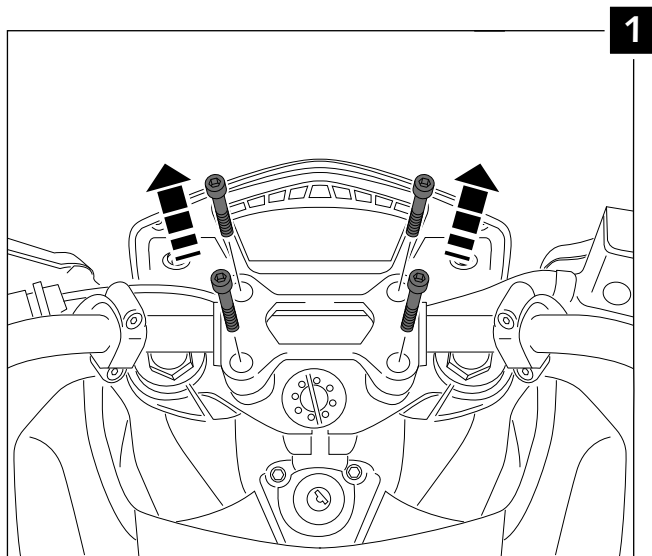

## INSTRUCCIONES DE MONTAJE - MOUNTING INSTRUCTIONS - MONTAGEANLEITUNG

### CARENABRÍS ADAPTABLE A – WINDSHIELD FOR – SCHEIBE FÜR DUCATI HYPERMOTARD/SP 13<sup>l</sup>-

Ref.: 6489

ID.	DESCRIPCIÓN	DESCRIPTION	QTY.
1	 Carenabrís	Windshield	1
2	 Soporte metálico derecho	Right metal support	1
3	 Soporte metálico izquierdo	Left metal support	1
4	 Casquillo Ø int. 8 x Ø ext. 13x15	Ø inner 8 x Ø outer 13x15 arrowhead	4
5	 Tornillo Allen DIN 912 M8x50	M8x50 Allen screw DIN 912	4
6	 Silemblock M5	M5 Silemblock	4
7	 Tornillo Allen M5x16 ISO 7380	M5x16 ISO 7380 Allen screw	4
8	 Arandela nylon M5x0,5	M5x0,5 nylon washer	4