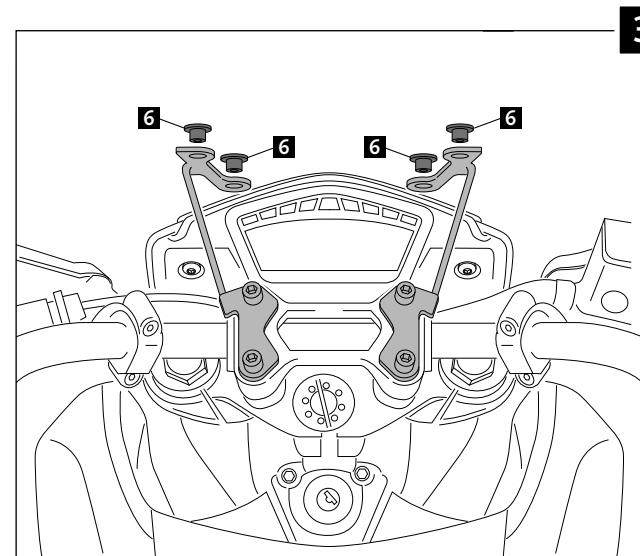

### CARENABRÍS ADAPTABLE A – WINDSHIELD FOR – SCHEIBE FÜR DUCATI HYPERMOTARD/SP 13<sup>l</sup>-

Ref.: 6489

ID.	DESCRIPCIÓN	DESCRIPTION	QTY.
1	 Carenabrís	Windshield	1
2	 Soporte metálico derecho	Right metal support	1
3	 Soporte metálico izquierdo	Left metal support	1
4	 Casquillo Ø int. 8 x Ø ext. 13x15	Ø inner 8 x Ø outer 13x15 arrowhead	4
5	 Tornillo Allen DIN 912 M8x50	M8x50 Allen screw DIN 912	4
6	 Silemblock M5	M5 Silemblock	4
7	 Tornillo Allen M5x16 ISO 7380	M5x16 ISO 7380 Allen screw	4
8	 Arandela nylon M5x0,5	M5x0,5 nylon washer	4