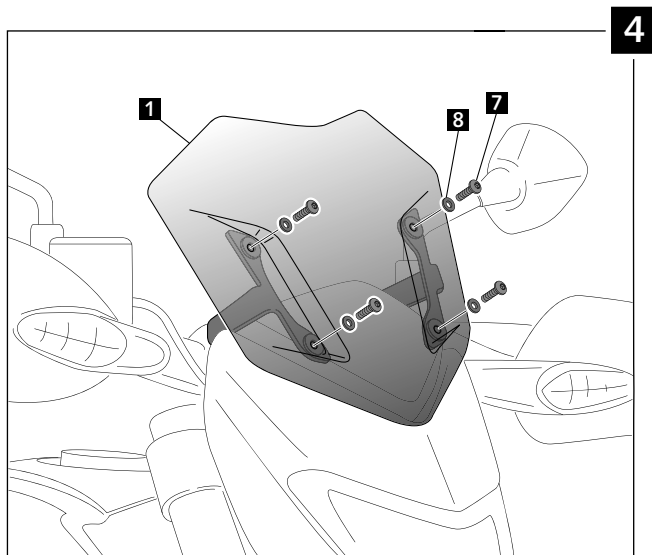

### CARENABRÍS ADAPTABLE A – WINDSHIELD FOR – SCHEIBE FÜR DUCATI HYPERMOTARD/SP 13<sup>l</sup>-

Ref.: 6489

ID.	DESCRIPCIÓN	DESCRIPTION	QTY.
1	 Carenabrís	Windshield	1
2	 Soporte metálico derecho	Right metal support	1
3	 Soporte metálico izquierdo	Left metal support	1
4	 Casquillo Ø int. 8 x Ø ext. 13x15	Ø inner 8 x Ø outer 13x15 arrowhead	4
5	 Tornillo Allen DIN 912 M8x50	M8x50 Allen screw DIN 912	4
6	 Silemblock M5	M5 Silemblock	4
7	 Tornillo Allen M5x16 ISO 7380	M5x16 ISO 7380 Allen screw	4
8	 Arandela nylon M5x0,5	M5x0,5 nylon washer	4