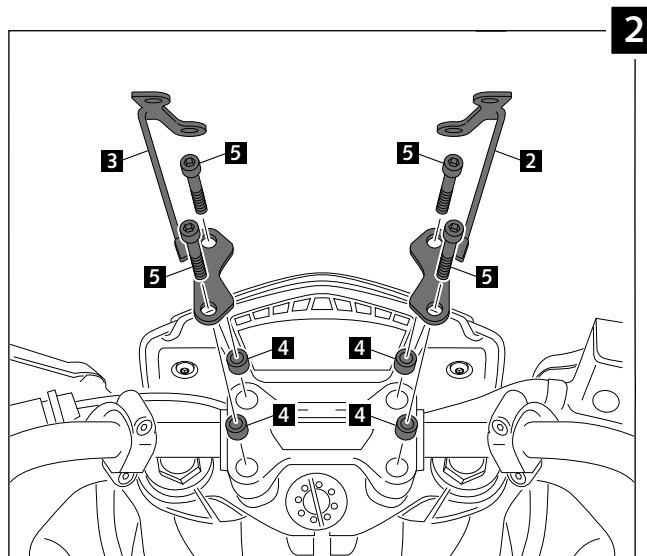

## INSTRUCCIONES DE MONTAJE - MOUNTING INSTRUCTIONS - MONTAGEANLEITUNG

### CARENABRÍS ADAPTABLE A – WINDSHIELD FOR – SCHEIBE FÜR DUCATI HYPERMOTARD/SP 13<sup>l</sup>-

Ref.: 6489

ID.	DESCRIPCIÓN	DESCRIPTION	QTY.
1	 Carenabrís	Windshield	1
2	 Soporte metálico derecho	Right metal support	1
3	 Soporte metálico izquierdo	Left metal support	1
4	 Casquillo Ø int. 8 x Ø ext. 13x15	Ø inner 8 x Ø outer 13x15 arrowhead	4
5	 Tornillo Allen DIN 912 M8x50	M8x50 Allen screw DIN 912	4
6	 Silemblock M5	M5 Silemblock	4
7	 Tornillo Allen M5x16 ISO 7380	M5x16 ISO 7380 Allen screw	4
8	 Arandela nylon M5x0,5	M5x0,5 nylon washer	4