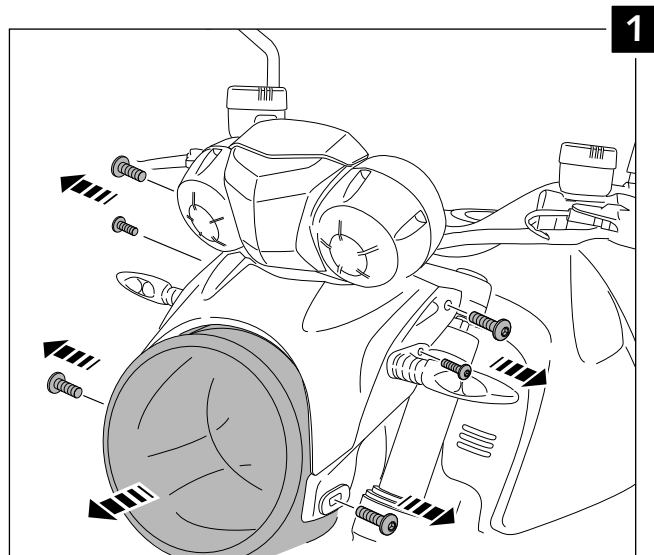

CARENABRÍS ADAPTABLE A
WINDSHIELD ADAPTABLE TO

BMW R1200R **2006-2010**

Ref.: 6488

ID.	DESCRIPCIÓN	DESCRIPTION	QTY.
1	Carenabrís	Windshield	1
2	Soporte metálico derecho	Right metal support	1
3	Soporte metálico izquierdo	Left metal support	1
4	Soporte metálico central (2006-2010)	Central metal support (2006-2010)	1
5	Soporte metálico central (2011-2014)	Central metal support (2011-2014)	1
6	Tornillo Allen M8x50 ISO 7380	M8x50 Allen screw ISO 7380	2
7	Tornillo Allen M6x16 ISO 7380	M6x16 Allen screw ISO 7380	2
8	Tuerca de clip M5	M5 Clip nut	2
9	Casquillo Ø int. 8,5 x Ø ext. 14x10 (2006-2010)	Ø inner 8,5 x Ø outer 14x10 arrowhead (2006-2010)	2
10	Casquillo Ø int. 8,5 x Ø ext. 14x4 (2011-2014)	Ø inner 8,5 x Ø outer 14x4 arrowhead (2011-2014)	2
11	Tornillo Allen M5x16 ISO 7380	M5x16 ISO 7380 Allen screw	6
12	Silemblock M5	M5 Silemblock	4
13	Arandela nylon M5x1	M5x1 nylon washer	4

CARENABRÍS ADAPTABLE A
WINDSHIELD ADAPTABLE TO

BMW R1200R **2011-2014**

Ref.: 6488

ID.	DESCRIPCIÓN	DESCRIPTION	QTY.
1	Carenabrís	Windshield	1
2	Soporte metálico derecho	Right metal support	1
3	Soporte metálico izquierdo	Left metal support	1
4	Soporte metálico central (2006-2010)	Central metal support (2006-2010)	1
5	Soporte metálico central (2011-2014)	Central metal support (2011-2014)	1
6	Tornillo Allen M8x50 ISO 7380	M8x50 Allen screw ISO 7380	2
7	Tornillo Allen M6x16 ISO 7380	M6x16 Allen screw ISO 7380	2
8	Tuerca de clip M5	M5 Clip nut	2
9	Casquillo Ø int. 8,5 x Ø ext. 14x10 (2006-2010)	Ø inner 8,5 x Ø outer 14x10 arrowhead (2006-2010)	2
10	Casquillo Ø int. 8,5 x Ø ext. 14x4 (2011-2014)	Ø inner 8,5 x Ø outer 14x4 arrowhead (2011-2014)	2
11	Tornillo Allen M5x16 ISO 7380	M5x16 ISO 7380 Allen screw	6
12	Silemblock M5	M5 Silemblock	4
13	Arandela nylon M5x1	M5x1 nylon washer	4