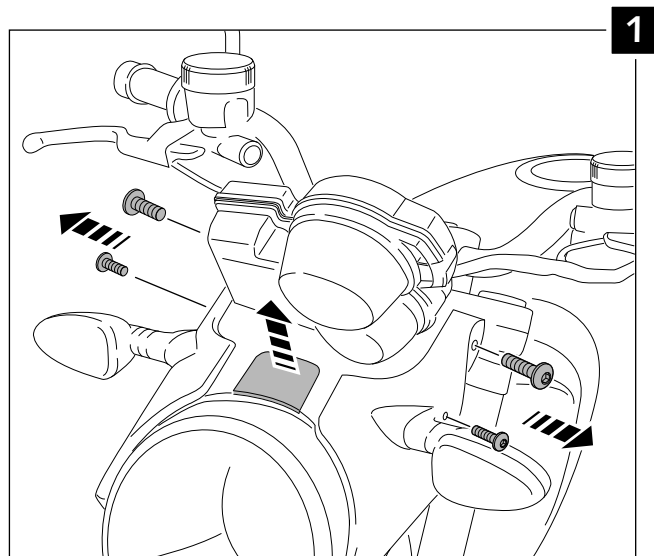

CARENABRÍS ADAPTABLE A
WINDSHIELD ADAPTABLE TO

BMW R1200R **2006-2010**

Ref.: 6488

ID.	DESCRIPCIÓN	DESCRIPTION	QTY.
1	Carenabrís	Windshield	1
2	Soporte metálico derecho	Right metal support	1
3	Soporte metálico izquierdo	Left metal support	1
4	Soporte metálico central (2006-2010)	Central metal support (2006-2010)	1
5	Soporte metálico central (2011-2014)	Central metal support (2011-2014)	1
6	Tornillo Allen M8x50 ISO 7380	M8x50 Allen screw ISO 7380	2
7	Tornillo Allen M6x16 ISO 7380	M6x16 Allen screw ISO 7380	2
8	Tuerca de clip M5	M5 Clip nut	2
9	Casquillo Ø int. 8,5 x Ø ext. 14x10 (2006-2010)	Ø inner 8,5 x Ø outer 14x10 arrowhead (2006-2010)	2
10	Casquillo Ø int. 8,5 x Ø ext. 14x4 (2011-2014)	Ø inner 8,5 x Ø outer 14x4 arrowhead (2011-2014)	2
11	Tornillo Allen M5x16 ISO 7380	M5x16 ISO 7380 Allen screw	6
12	Silemblock M5	M5 Silemblock	4
13	Arandela nylon M5x1	M5x1 nylon washer	4

CARENABRÍS ADAPTABLE A
WINDSHIELD ADAPTABLE TO

BMW R1200R **2011-2014**

Ref.: 6488

ID.	DESCRIPCIÓN	DESCRIPTION	QTY.
1	Carenabrís	Windshield	1
2	Soporte metálico derecho	Right metal support	1
3	Soporte metálico izquierdo	Left metal support	1
4	Soporte metálico central (2006-2010)	Central metal support (2006-2010)	1
5	Soporte metálico central (2011-2014)	Central metal support (2011-2014)	1
6	Tornillo Allen M8x50 ISO 7380	M8x50 Allen screw ISO 7380	2
7	Tornillo Allen M6x16 ISO 7380	M6x16 Allen screw ISO 7380	2
8	Tuerca de clip M5	M5 Clip nut	2
9	Casquillo Ø int. 8,5 x Ø ext. 14x10 (2006-2010)	Ø inner 8,5 x Ø outer 14x10 arrowhead (2006-2010)	2
10	Casquillo Ø int. 8,5 x Ø ext. 14x4 (2011-2014)	Ø inner 8,5 x Ø outer 14x4 arrowhead (2011-2014)	2
11	Tornillo Allen M5x16 ISO 7380	M5x16 ISO 7380 Allen screw	6
12	Silemblock M5	M5 Silemblock	4
13	Arandela nylon M5x1	M5x1 nylon washer	4