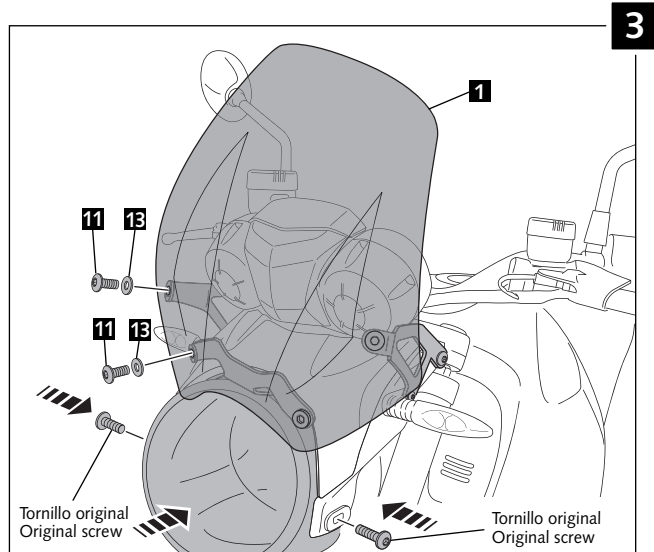

CARENABRÍS ADAPTABLE A
WINDSHIELD ADAPTABLE TO

BMW R1200R **2006-2010**

Ref.: 6488

ID.	DESCRIPCIÓN	DESCRIPTION	QTY.
1	Carenabrís	Windshield	1
2	Soporte metálico derecho	Right metal support	1
3	Soporte metálico izquierdo	Left metal support	1
4	Soporte metálico central (2006-2010)	Central metal support (2006-2010)	1
5	Soporte metálico central (2011-2014)	Central metal support (2011-2014)	1
6	Tornillo Allen M8x50 ISO 7380	M8x50 Allen screw ISO 7380	2
7	Tornillo Allen M6x16 ISO 7380	M6x16 Allen screw ISO 7380	2
8	Tuerca de clip M5	M5 Clip nut	2
9	Casquillo Ø int. 8,5 x Ø ext. 14x10 (2006-2010)	Ø inner 8,5 x Ø outer 14x10 arrowhead (2006-2010)	2
10	Casquillo Ø int. 8,5 x Ø ext. 14x4 (2011-2014)	Ø inner 8,5 x Ø outer 14x4 arrowhead (2011-2014)	2
11	Tornillo Allen M5x16 ISO 7380	M5x16 ISO 7380 Allen screw	6
12	Silemblock M5	M5 Silemblock	4
13	Arandela nylon M5x1	M5x1 nylon washer	4

CARENABRÍS ADAPTABLE A
WINDSHIELD ADAPTABLE TO

BMW R1200R **2011-2014**

Ref.: 6488

ID.	DESCRIPCIÓN	DESCRIPTION	QTY.
1	Carenabrís	Windshield	1
2	Soporte metálico derecho	Right metal support	1
3	Soporte metálico izquierdo	Left metal support	1
4	Soporte metálico central (2006-2010)	Central metal support (2006-2010)	1
5	Soporte metálico central (2011-2014)	Central metal support (2011-2014)	1
6	Tornillo Allen M8x50 ISO 7380	M8x50 Allen screw ISO 7380	2
7	Tornillo Allen M6x16 ISO 7380	M6x16 Allen screw ISO 7380	2
8	Tuerca de clip M5	M5 Clip nut	2
9	Casquillo Ø int. 8,5 x Ø ext. 14x10 (2006-2010)	Ø inner 8,5 x Ø outer 14x10 arrowhead (2006-2010)	2
10	Casquillo Ø int. 8,5 x Ø ext. 14x4 (2011-2014)	Ø inner 8,5 x Ø outer 14x4 arrowhead (2011-2014)	2
11	Tornillo Allen M5x16 ISO 7380	M5x16 ISO 7380 Allen screw	6
12	Silemblock M5	M5 Silemblock	4
13	Arandela nylon M5x1	M5x1 nylon washer	4