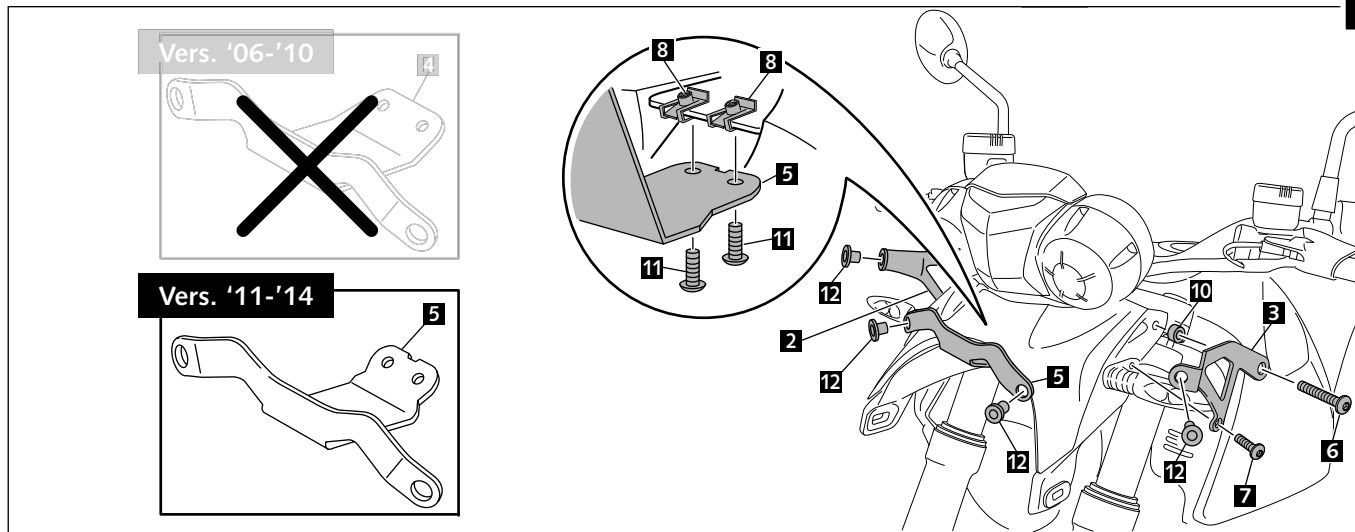

CARENABRÍS ADAPTABLE A
WINDSHIELD ADAPTABLE TO

BMW R1200R **2006-2010**

Ref.: 6488

ID.	DESCRIPCIÓN	DESCRIPTION	QTY.
1	Carenabrís	Windshield	1
2	Soporte metálico derecho	Right metal support	1
3	Soporte metálico izquierdo	Left metal support	1
4	Soporte metálico central (2006-2010)	Central metal support (2006-2010)	1
5	Soporte metálico central (2011-2014)	Central metal support (2011-2014)	1
6	Tornillo Allen M8x50 ISO 7380	M8x50 Allen screw ISO 7380	2
7	Tornillo Allen M6x16 ISO 7380	M6x16 Allen screw ISO 7380	2
8	Tuerca de clip M5	M5 Clip nut	2
9	Casquillo Ø int. 8,5 x Ø ext. 14x10 (2006-2010)	Ø inner 8,5 x Ø outer 14x10 arrowhead (2006-2010)	2
10	Casquillo Ø int. 8,5 x Ø ext. 14x4 (2011-2014)	Ø inner 8,5 x Ø outer 14x4 arrowhead (2011-2014)	2
11	Tornillo Allen M5x16 ISO 7380	M5x16 ISO 7380 Allen screw	6
12	Silemblock M5	M5 Silemblock	4
13	Arandela nylon M5x1	M5x1 nylon washer	4

CARENABRÍS ADAPTABLE A
WINDSHIELD ADAPTABLE TO

BMW R1200R **2011-2014**

Ref.: 6488

ID.	DESCRIPCIÓN	DESCRIPTION	QTY.
1	Carenabrís	Windshield	1
2	Soporte metálico derecho	Right metal support	1
3	Soporte metálico izquierdo	Left metal support	1
4	Soporte metálico central (2006-2010)	Central metal support (2006-2010)	1
5	Soporte metálico central (2011-2014)	Central metal support (2011-2014)	1
6	Tornillo Allen M8x50 ISO 7380	M8x50 Allen screw ISO 7380	2
7	Tornillo Allen M6x16 ISO 7380	M6x16 Allen screw ISO 7380	2
8	Tuerca de clip M5	M5 Clip nut	2
9	Casquillo Ø int. 8,5 x Ø ext. 14x10 (2006-2010)	Ø inner 8,5 x Ø outer 14x10 arrowhead (2006-2010)	2
10	Casquillo Ø int. 8,5 x Ø ext. 14x4 (2011-2014)	Ø inner 8,5 x Ø outer 14x4 arrowhead (2011-2014)	2
11	Tornillo Allen M5x16 ISO 7380	M5x16 ISO 7380 Allen screw	6
12	Silemblock M5	M5 Silemblock	4
13	Arandela nylon M5x1	M5x1 nylon washer	4