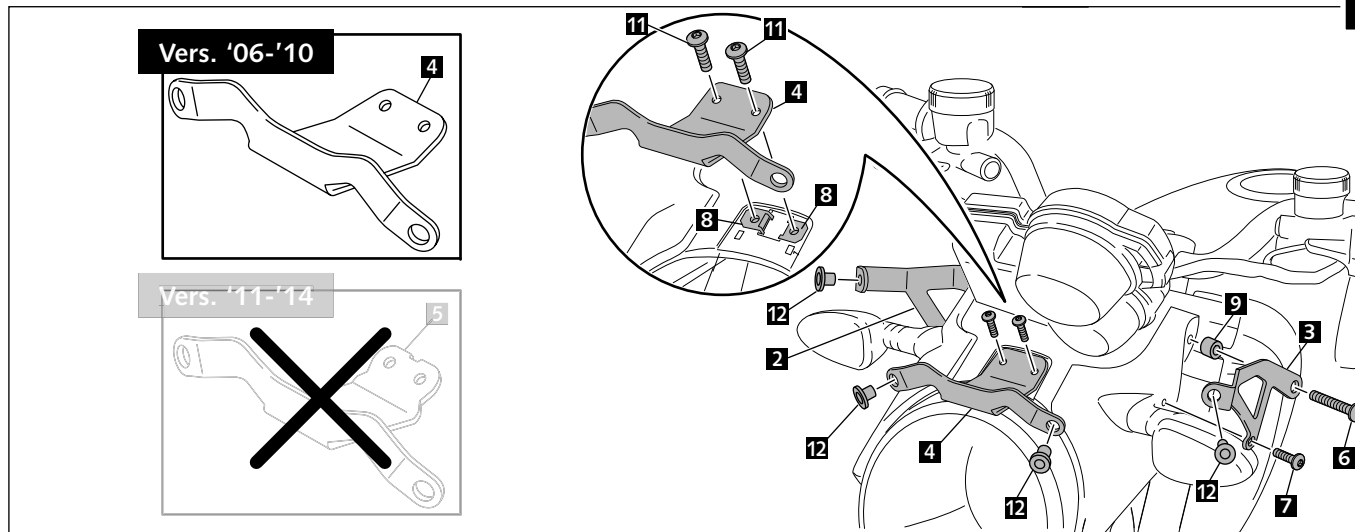

CARENABRÍS ADAPTABLE A
WINDSHIELD ADAPTABLE TO

BMW R1200R **2006-2010**

Ref.: 6488

ID.	DESCRIPCIÓN	DESCRIPTION	QTY.
1	Carenabrís	Windshield	1
2	Soporte metálico derecho	Right metal support	1
3	Soporte metálico izquierdo	Left metal support	1
4	Soporte metálico central (2006-2010)	Central metal support (2006-2010)	1
5	Soporte metálico central (2011-2014)	Central metal support (2011-2014)	1
6	Tornillo Allen M8x50 ISO 7380	M8x50 Allen screw ISO 7380	2
7	Tornillo Allen M6x16 ISO 7380	M6x16 Allen screw ISO 7380	2
8	Tuerca de clip M5	M5 Clip nut	2
9	Casquillo Ø int. 8,5 x Ø ext. 14x10 (2006-2010)	Ø inner 8,5 x Ø outer 14x10 arrowhead (2006-2010)	2
10	Casquillo Ø int. 8,5 x Ø ext. 14x4 (2011-2014)	Ø inner 8,5 x Ø outer 14x4 arrowhead (2011-2014)	2
11	Tornillo Allen M5x16 ISO 7380	M5x16 ISO 7380 Allen screw	6
12	Silemblock M5	M5 Silemblock	4
13	Arandela nylon M5x1	M5x1 nylon washer	4

CARENABRÍS ADAPTABLE A
WINDSHIELD ADAPTABLE TO

BMW R1200R **2011-2014**

Ref.: 6488

ID.	DESCRIPCIÓN	DESCRIPTION	QTY.
1	Carenabrís	Windshield	1
2	Soporte metálico derecho	Right metal support	1
3	Soporte metálico izquierdo	Left metal support	1
4	Soporte metálico central (2006-2010)	Central metal support (2006-2010)	1
5	Soporte metálico central (2011-2014)	Central metal support (2011-2014)	1
6	Tornillo Allen M8x50 ISO 7380	M8x50 Allen screw ISO 7380	2
7	Tornillo Allen M6x16 ISO 7380	M6x16 Allen screw ISO 7380	2
8	Tuerca de clip M5	M5 Clip nut	2
9	Casquillo Ø int. 8,5 x Ø ext. 14x10 (2006-2010)	Ø inner 8,5 x Ø outer 14x10 arrowhead (2006-2010)	2
10	Casquillo Ø int. 8,5 x Ø ext. 14x4 (2011-2014)	Ø inner 8,5 x Ø outer 14x4 arrowhead (2011-2014)	2
11	Tornillo Allen M5x16 ISO 7380	M5x16 ISO 7380 Allen screw	6
12	Silemblock M5	M5 Silemblock	4
13	Arandela nylon M5x1	M5x1 nylon washer	4