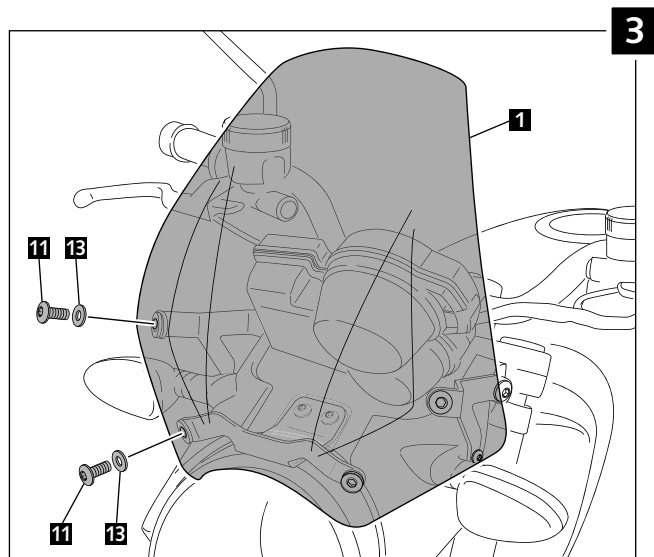

CARENABRÍS ADAPTABLE A
WINDSHIELD ADAPTABLE TO

BMW R1200R **2006-2010**

Ref.: 6488

ID.	DESCRIPCIÓN	DESCRIPTION	QTY.
1	Carenabrís	Windshield	1
2	Soporte metálico derecho	Right metal support	1
3	Soporte metálico izquierdo	Left metal support	1
4	Soporte metálico central (2006-2010)	Central metal support (2006-2010)	1
5	Soporte metálico central (2011-2014)	Central metal support (2011-2014)	1
6	Tornillo Allen M8x50 ISO 7380	M8x50 Allen screw ISO 7380	2
7	Tornillo Allen M6x16 ISO 7380	M6x16 Allen screw ISO 7380	2
8	Tuerca de clip M5	M5 Clip nut	2
9	Casquillo Ø int. 8,5 x Ø ext. 14x10 (2006-2010)	Ø inner 8,5 x Ø outer 14x10 arrowhead (2006-2010)	2
10	Casquillo Ø int. 8,5 x Ø ext. 14x4 (2011-2014)	Ø inner 8,5 x Ø outer 14x4 arrowhead (2011-2014)	2
11	Tornillo Allen M5x16 ISO 7380	M5x16 ISO 7380 Allen screw	6
12	Silemblock M5	M5 Silemblock	4
13	Arandela nylon M5x1	M5x1 nylon washer	4

CARENABRÍS ADAPTABLE A
WINDSHIELD ADAPTABLE TO

BMW R1200R **2011-2014**

Ref.: 6488

ID.	DESCRIPCIÓN	DESCRIPTION	QTY.
1	Carenabrís	Windshield	1
2	Soporte metálico derecho	Right metal support	1
3	Soporte metálico izquierdo	Left metal support	1
4	Soporte metálico central (2006-2010)	Central metal support (2006-2010)	1
5	Soporte metálico central (2011-2014)	Central metal support (2011-2014)	1
6	Tornillo Allen M8x50 ISO 7380	M8x50 Allen screw ISO 7380	2
7	Tornillo Allen M6x16 ISO 7380	M6x16 Allen screw ISO 7380	2
8	Tuerca de clip M5	M5 Clip nut	2
9	Casquillo Ø int. 8,5 x Ø ext. 14x10 (2006-2010)	Ø inner 8,5 x Ø outer 14x10 arrowhead (2006-2010)	2
10	Casquillo Ø int. 8,5 x Ø ext. 14x4 (2011-2014)	Ø inner 8,5 x Ø outer 14x4 arrowhead (2011-2014)	2
11	Tornillo Allen M5x16 ISO 7380	M5x16 ISO 7380 Allen screw	6
12	Silemblock M5	M5 Silemblock	4
13	Arandela nylon M5x1	M5x1 nylon washer	4