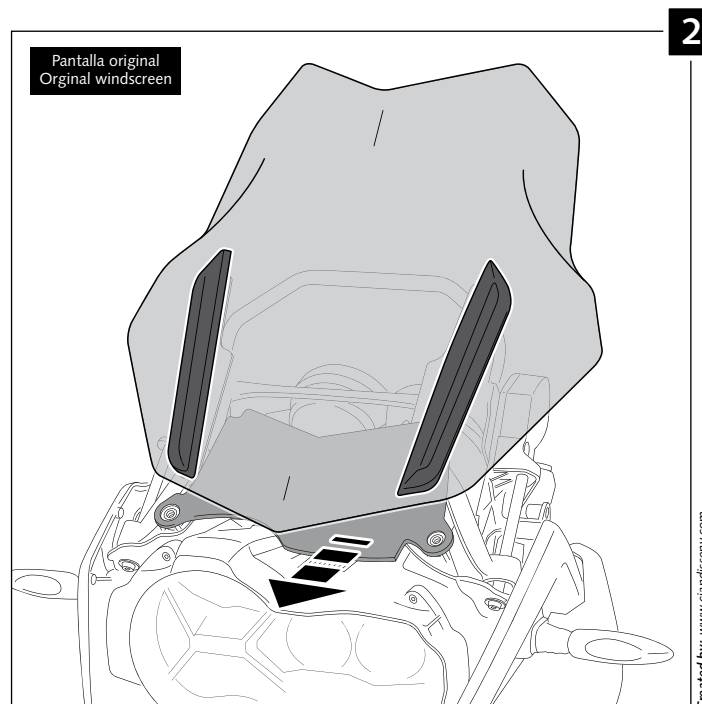

MOTOPLASTIC, S.A.

Molí de la sal, 1 - 08403 Granollers (Barcelona) SPAIN

Tel. 34 93 849 06 33 - Fax 34 93 849 09 88

info@puig.tv - info@puigusa.com

www.puig.tv - www.puigusa.com

Ref.: 6486

INSTRUCCIONES DE MONTAJE - MOUNTING INSTRUCTIONS - MONTAGEANLEITUNG

PANTALLA ADAPTABLE A – WINDSCREEN FOR – SCHEIBE FÜR **BMW R1200GS LC '13- R1200GS LC ADVENTURE '14-**

NOTA: Se recomienda no superar los 140km/h con la cúpula Touring Puig.
Para velocidades superiores, Puig recomienda instalar el kit refuerzo de cúpula, ref.: 7566N.

NOTE: We recommend not to exceed 140Km/h with the Puig Touring Windscreen.
For higher speeds Puig recommends installing the screen reinforcement kit ref.: 7566N.

ID.	PIEZA / PART	DESCRIPCIÓN	DESCRIPTION	QTY.
1		Pantalla	Windscreen	1