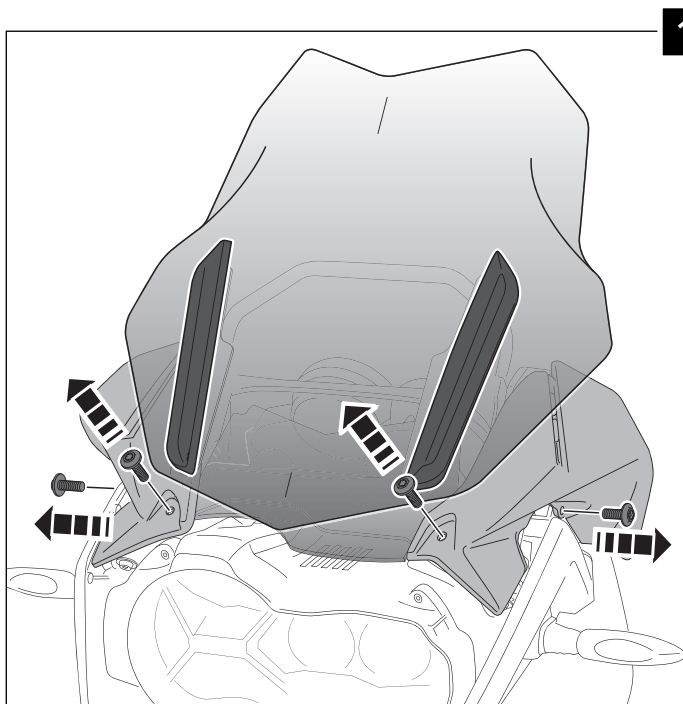

MOTOPLASTIC, S.A.

Molí de la sal, 1 - 08403 Granollers (Barcelona) SPAIN

Tel. 34 93 849 06 33 - Fax 34 93 849 09 88

info@puig.tv - info@puigusa.com

www.puig.tv - www.puigusa.com

Ref.: 6486

INSTRUCCIONES DE MONTAJE - MOUNTING INSTRUCTIONS - MONTAGEANLEITUNG

PANTALLA ADAPTABLE A – WINDSCREEN FOR – SCHEIBE FÜR **BMW R1200GS LC '13- R1200GS LC ADVENTURE '14-**

NOTA: Se recomienda no superar los 140km/h con la cúpula Touring Puig.
Para velocidades superiores, Puig recomienda instalar el kit refuerzo de cúpula, ref.: 7566N.

NOTE: We recommend not to exceed 140Km/h with the Puig Touring Windscreen.
For higher speeds Puig recommends installing the screen reinforcement kit ref.: 7566N.

ID.	PIEZA / PART	DESCRIPCIÓN	DESCRIPTION	QTY.
1		Pantalla	Windscreen	1