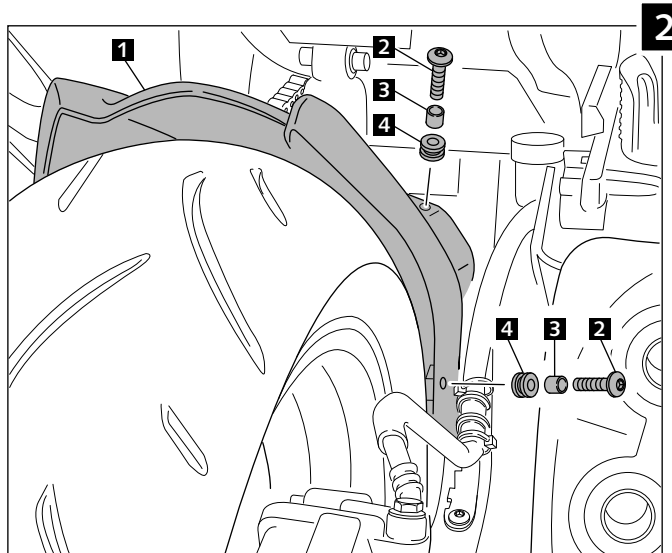

## INSTRUCCIONES DE MONTAJE – MOUNTING INSTRUCTIONS – MONTAGEANLEITUNG

GUARDABARROS TRASERO ADAPTABLE A - REAR MUDGUARD ADAPTABLE TO - HINTERRADABDECKUNG FÜR

### KAWASAKI Z800 13'-

Ref.: 6462 J  
(color negro/black colour)

Ref.: 6462 C  
(color carbono/carbon look)

ID.	DESCRIPCIÓN	DESCRIPTION	QTY.
1	Guardabarros	Mudguard	1
2	Tornillo M6x15 DIN1001	M6x15 DIN1001	7
3	Casquillo metálico	Metal arrowhead	5
4	Silenblocks	Well nut	5
5	Herraje	Iron fittings	1
6	Bridas de plástico	Plastic bridle	2
7	Tuerca M6 enjaulada	M6 nut	1