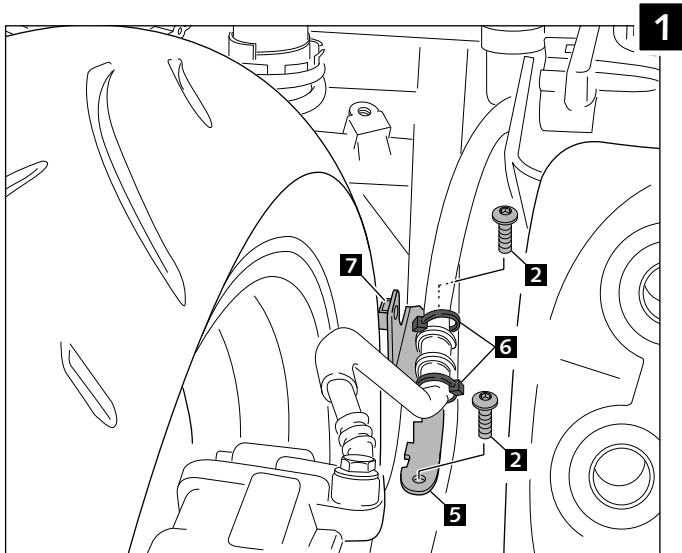

## INSTRUCCIONES DE MONTAJE – MOUNTING INSTRUCTIONS – MONTAGEANLEITUNG

GUARDABARROS TRASERO ADAPTABLE A - REAR MUDGUARD ADAPTABLE TO - HINTERRADABDECKUNG FÜR

### KAWASAKI Z800 13'-

Ref.: 6462 J  
(color negro/black colour)

Ref.: 6462 C  
(color carbono/carbon look)

ID.	DESCRIPCIÓN	DESCRIPTION	QTY.
1	Guardabarros	Mudguard	1
2	Tornillo M6x15 DIN1001	M6x15 DIN1001	7
3	Casquillo metálico	Metal arrowhead	5
4	Silenblocks	Well nut	5
5	Herraje	Iron fittings	1
6	Bridas de plástico	Plastic bridle	2
7	Tuerca M6 enjaulada	M6 nut	1