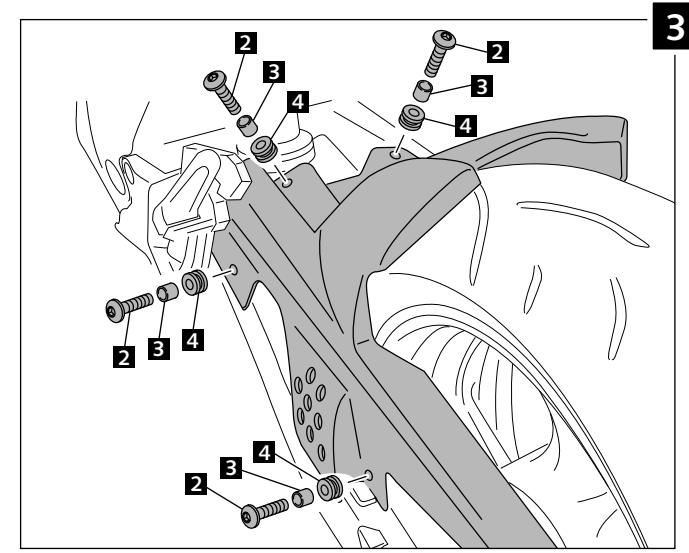

## INSTRUCCIONES DE MONTAJE – MOUNTING INSTRUCTIONS – MONTAGEANLEITUNG

GUARDABARROS TRASERO ADAPTABLE A - REAR MUDGUARD ADAPTABLE TO - HINTERRADABDECKUNG FÜR

### KAWASAKI Z800 13'-

Ref.: 6462 J  
(color negro/black colour)

Ref.: 6462 C  
(color carbono/carbon look)

ID.	DESCRIPCIÓN	DESCRIPTION	QTY.
1	Guardabarros	Mudguard	1
2	Tornillo M6x15 DIN1001	M6x15 DIN1001	7
3	Casquillo metálico	Metal arrowhead	5
4	Silenblocks	Well nut	5
5	Herraje	Iron fittings	1
6	Bridas de plástico	Plastic bridle	2
7	Tuerca M6 enjaulada	M6 nut	1