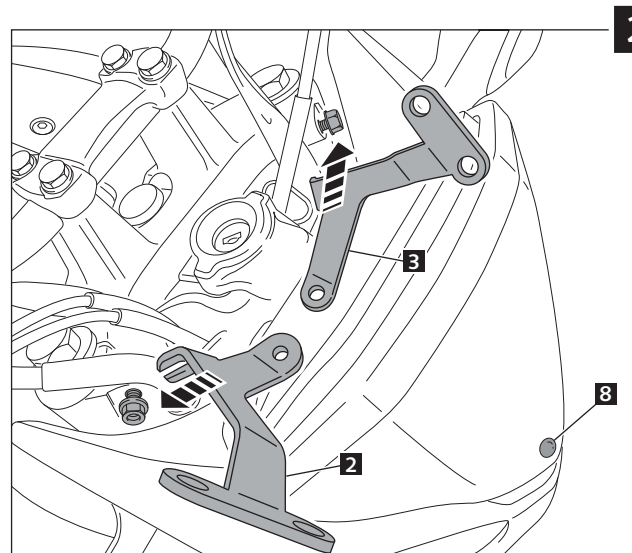

MOTOPLASTIC, S.A.

Molí de la sal, 1 - 08403 Granollers (Barcelona) SPAIN

Tel. 34 93 849 06 33 - Fax 34 93 849 09 88

info@puig.tv - info@puigusa.com

www.puig.tv - www.puigusa.com

CARENABRÍS ADAPTABLE A – WINDSHIELD FOR – WINDSCHUTZSCHEIBE FÜR

HONDA CB500F

Ref.: 6437

ID.	DESCRIPCIÓN	DESCRIPTION	QTY.
1	 Carenabrís	Windshield	1
2	 Soporte metálico derecho	Right metal support	1
3	 Soporte metálico izquierdo	Left metal support	1
4	 Tornillo Allen M6x15 ISO 7380	M6x15 ISO 7380 Allen screw	2
5	 Silemblock M5	M5 Silemblock	4
6	 Tornillo Allen M5x16 ISO 7380	M5x16 ISO 7380 Allen screw	4
7	 Arandela nylon M5x0,5	M5x0,5 nylon washer	4
8	 Separador de silicona Ø12,7x3,5	Ø12,7x3,5 silicone delimiter	1
9	 Tapón tornillo M5 ISO 7380	M5 ISO 7380 screw cap	4