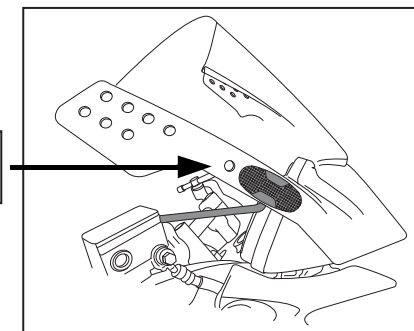

2 posiciones de regulación
2 Position fixing