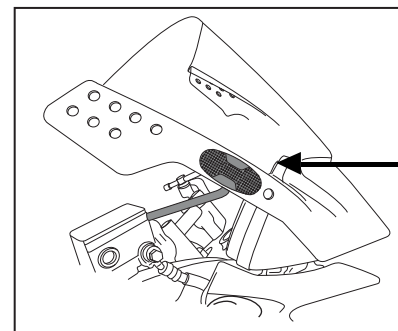

MOTOPLASTIC, S.A.

Molí de la sal, 1 - 08400 Granollers (Barcelona) SPAIN

Tel. 34 93 849 06 33 - Fax 34 93 849 09 88

info@motoplastic.com

www.puig.tv

Se sirven 2 unidades de adhesivo microporoso de 30x30x7, para colocar entre el carenado y los relo-jes de la moto, si ello fuera necesario.

Delivered 2 units of soft sticker 30x30x7, to insert between the screen and the bike panel, if it was necessary.

Diente zwei Stücke von Klebstoff 30x30x7, um die zwischen die Verkleidung und Uhren des Fahr-zeugs zu platzieren, falls notwendig.

ID.	DESCRIPCIÓN	DESCRIPTION	BEZEICHNUNG	QTY.
1	Pantalla	Windshield	Scheibe	1
2	Tuerca M5 DIN982 Inox	M5 DIN982 Inox nut	M5 DIN982 Inox Mutter	4
3	Tornillo phillips M5x13	M5x13 phillips screw	M5x13 Phillips Schraube	4
4	Tornillo M5x20 DIN912 Inox	M5x20 DIN912 Inox screw	M5x20 DIN912 Inox Schraube	4
5	Brida rótula	Ball bearing bridle	Flansch-Kugelgelenk	2
6	Semi-casquillo manillar Ø22mm	Medium-spacer Ø22mm	Buchse Ø22mm	2
7	Semi-casquillo manillar Ø26mm	Medium-spacer Ø26mm	Buchse Ø26mm	2
8	Tornillo M6x50 DIN912 Inox	M6x50 DIN912 Inox screw	M6x50 DIN912 Inox Schraube	2
9	Tuerca M6 DIN982 Inox	M6 DIN982 Inox nut	M6 DIN982 Inox Mutter	2
10	Guía varilla	Rod guide	Stangenföhrung	2
11	Brida Manillar Ø29mm	Handlebar bridle Ø29mm	Lenkerflansch Ø29mm	2
12	Pasador Inox	Barrette Inox	Inox Stift	2
13	Varilla con rótula a 90°	Rod with ball bearing to 90°	Stangen-Kugelgelenk 90°	2
14	Tapa exterior	Exterior cap	Deckel	2
15	Tapa varilla	Bar cover	Endkappen	2

CARENABRÍS MODELO -
WINDSHIELD MODEL - WINDSCHUTZSCHEIBE MODEL

RAFALE UNIVERSAL

Ref.: 5881

(color negro/black colour)
(color ahumado/smoke colour)
(color ahumado oscuro
/dark smoke colour)
(color azul/blue colour)

2 posiciones de regulación
2 Position fixing

Conjunto / Assembly