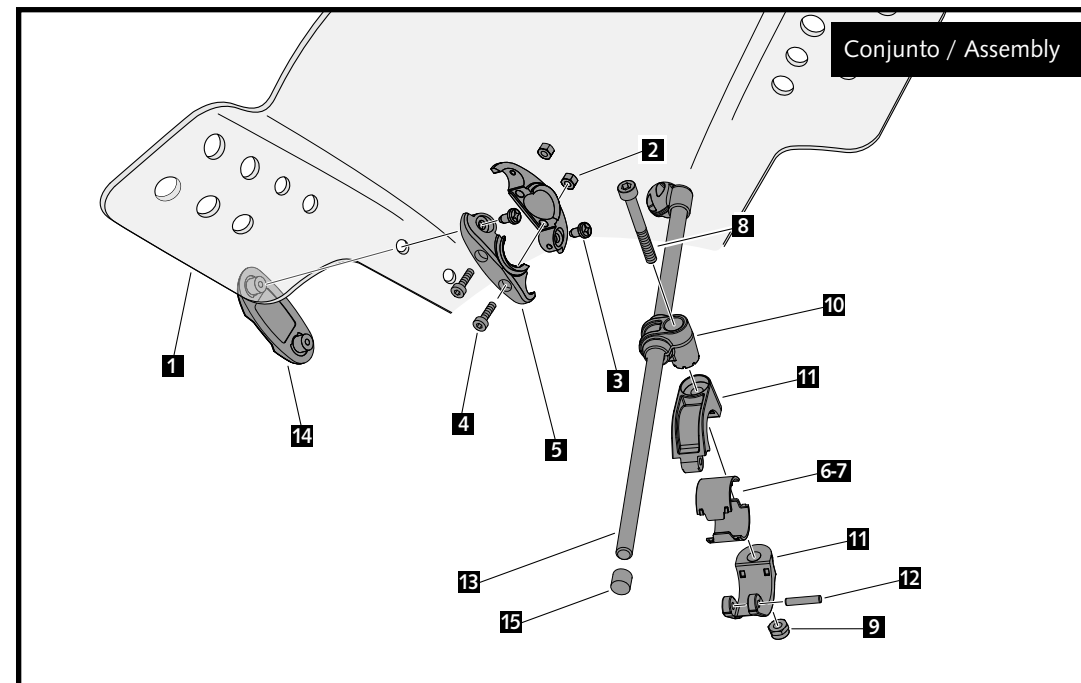

Delivered 2 units of soft sticker 30x30x7, to insert between the screen and the bike panel, if it was necessary.

Diente zwei Stücke von Klebstoff 30x30x7, um die zwischen die Verkleidung und Uhren des Fahr-zeugs zu platzieren, falls notwendig.

ID.	DESCRIPCIÓN	DESCRIPTION	BEZEICHNUNG	QTY.
1	Pantalla	Windshield	Scheibe	1
2	Tuerca M5 DIN982 Inox	M5 DIN982 Inox nut	M5 DIN982 Inox Mutter	4
3	Tornillo phillips M5x13	M5x13 phillips screw	M5x13 Phillips Schraube	4
4	Tornillo M5x20 DIN912 Inox	M5x20 DIN912 Inox screw	M5x20 DIN912 Inox Schraube	4
5	Brida rótula	Ball bearing bridle	Flansch-Kugelgelenk	2
6	Semi-casquillo manillar Ø22mm	Medium-spacer Ø22mm	Buchse Ø22mm	2
7	Semi-casquillo manillar Ø26mm	Medium-spacer Ø26mm	Buchse Ø26mm	2
8	Tornillo M6x50 DIN912 Inox	M6x50 DIN912 Inox screw	M6x50 DIN912 Inox Schraube	2
9	Tuerca M6 DIN982 Inox	M6 DIN982 Inox nut	M6 DIN982 Inox Mutter	2
10	Guía varilla	Rod guide	Stangenföhrung	2
11	Brida Manillar Ø29mm	Handlebar bridle Ø29mm	Lenkerflansch Ø29mm	2
12	Pasador Inox	Barrette Inox	Inox Stift	2
13	Varilla con rótula a 90°	Rod with ball bearing to 90°	Stangen-Kugelgelenk 90°	2
14	Tapa exterior	Exterior cap	Deckel	2
15	Tapa varilla	Bar cover	Endkappen	2

CARENABRÍS MODELO -  
WINDSHIELD MODEL - WINDSCHUTZSCHEIBE MODEL

## RAFALE UNIVERSAL

Ref.: 5881

(color negro/black colour)  
(color ahumado/smoke colour)  
(color ahumado oscuro  
/dark smoke colour)  
(color azul/blue colour)

2 posiciones de regulación  
2 Position fixing