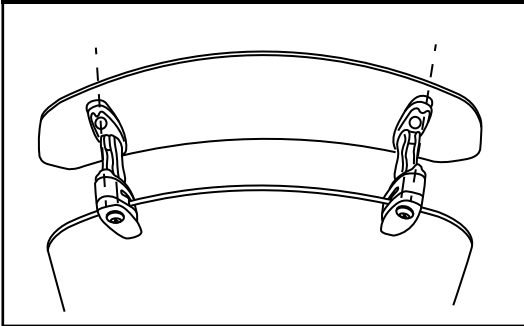

VISERA MULTIREGULABLE
MULTI-ADJUSTABLE VISOR
EINSTELLBARER AUFSATZ

MONTAJE CORRECTO - CORRECT ASSEMBLY - KORREKTE MONTAGE

MONTAJE INCORRECTO - INCORRECT ASSEMBLY - FALSCH MONTAGE

NOTA: Apta para espesores de pantalla entre 3 y 5mm

NOTE: Suitable screen thicknesses between 3 and 5mm

NOTA: Anmerkung: Fähig für Scheibenstärke zwischen 3 und 5mm.

| ID. | DESCRIPCIÓN | DESCRIPTION | QTY. |
|-----|-------------------------------|-------------------------------|------|
| 1 | Visera | Visor | 1 |
| 2 | Mecanismo multirregulable | Multi-adjustable mechanism | 2 |
| 3 | Tapeta de aluminio | Aluminium cap | 2 |
| 4 | Tapeta de plástico | Plastic cap | 2 |
| 5 | Tornillo rosca plástico M6x12 | Plastic thread fastener M6x12 | 4 |
| 6 | Arandela M6 inox | Washer M6 | 2 |
| 7 | Tornillo M6x15 ISO7380 inox | Screw M6x15 ISO7380 | 2 |
| 8 | Tapón tornillo | Screw cap | 4 |