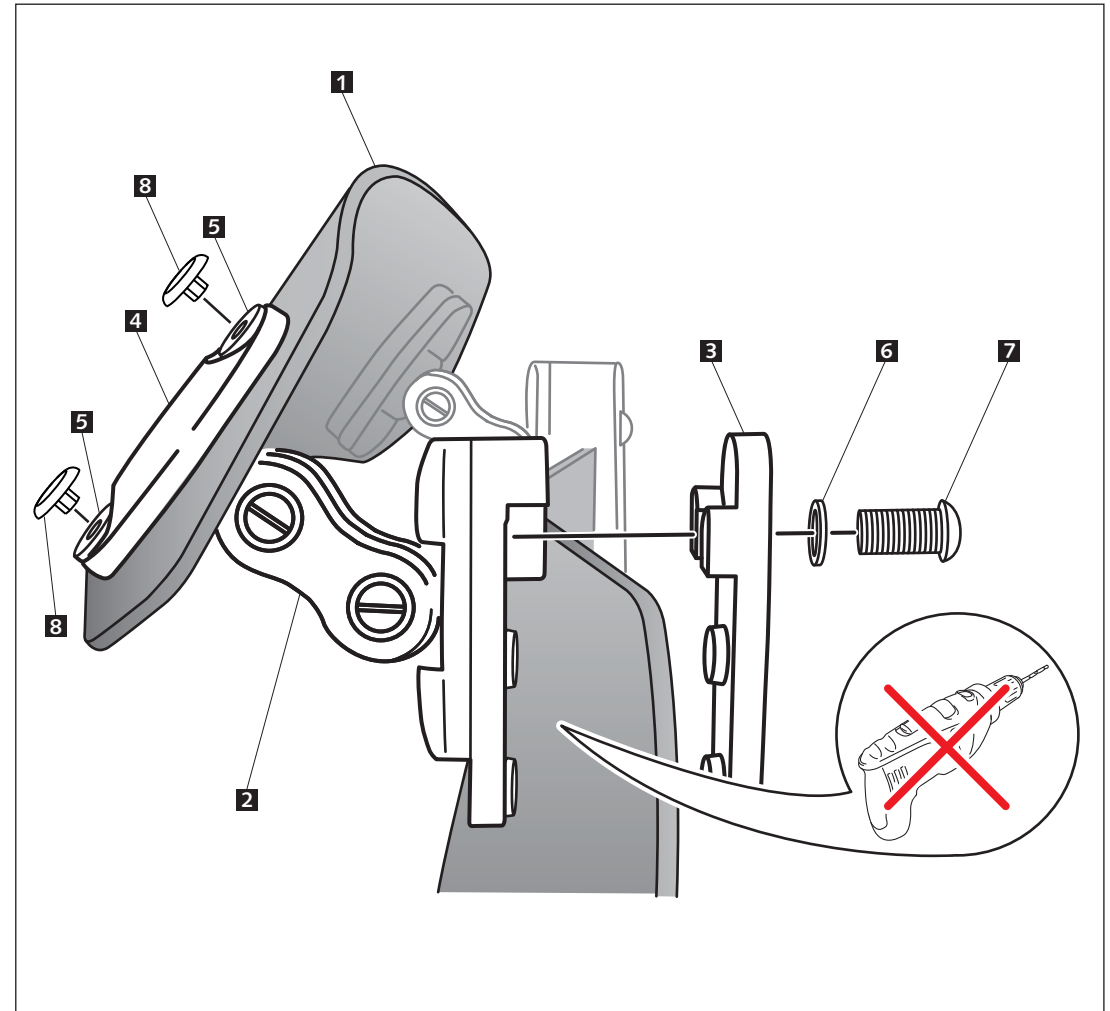

VISERA MULTIREGULABLE
MULTI-ADJUSTABLE VISOR
EINSTELLBARER AUFSATZ

MONTAJE CORRECTO - CORRECT ASSEMBLY - KORREKTE MONTAGE

MONTAJE INCORRECTO - INCORRECT ASSEMBLY - FALSCH MONTAGE

NOTA: Apta para espesores de pantalla entre 3 y 5mm

NOTE: Suitable screen thicknesses between 3 and 5mm

NOTA: Anmerkung: Fähig für Scheibenstärke zwischen 3 und 5mm.

| ID. | DESCRIPCIÓN | DESCRIPTION | QTY. |
|-----|-------------------------------|-------------------------------|------|
| 1 | Visera | Visor | 1 |
| 2 | Mecanismo multirregulable | Multi-adjustable mechanism | 2 |
| 3 | Tapeta de aluminio | Aluminium cap | 2 |
| 4 | Tapeta de plástico | Plastic cap | 2 |
| 5 | Tornillo rosca plástico M6x12 | Plastic thread fastener M6x12 | 4 |
| 6 | Arandela M6 inox | Washer M6 | 2 |
| 7 | Tornillo M6x15 ISO7380 inox | Screw M6x15 ISO7380 | 2 |
| 8 | Tapón tornillo | Screw cap | 4 |