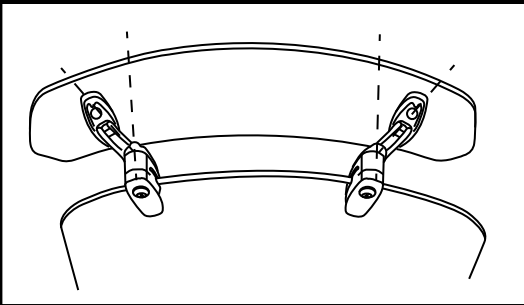

VISERA MULTIREGULABLE
MULTI-ADJUSTABLE VISOR
EINSTELLBARER AUFSATZ

MONTAJE CORRECTO - CORRECT ASSEMBLY - KORREKTE MONTAGE

MONTAJE INCORRECTO - INCORRECT ASSEMBLY - FALSCH MONTAGE

NOTA: Apta para espesores de pantalla entre 3 y 5mm

NOTE: Suitable screen thicknesses between 3 and 5mm

NOTA: Anmerkung: Fähig für Scheibenstärke zwischen 3 und 5mm.

| ID. | DESCRIPCIÓN | DESCRIPTION | QTY. |
|-----|-------------------------------|-------------------------------|------|
| 1 | Visera | Visor | 1 |
| 2 | Mecanismo multirregulable | Multi-adjustable mechanism | 2 |
| 3 | Tapeta de aluminio | Aluminium cap | 2 |
| 4 | Tapeta de plástico | Plastic cap | 2 |
| 5 | Tornillo rosca plástico M6x12 | Plastic thread fastener M6x12 | 4 |
| 6 | Arandela M6 inox | Washer M6 | 2 |
| 7 | Tornillo M6x15 ISO7380 inox | Screw M6x15 ISO7380 | 2 |
| 8 | Tapón tornillo | Screw cap | 4 |