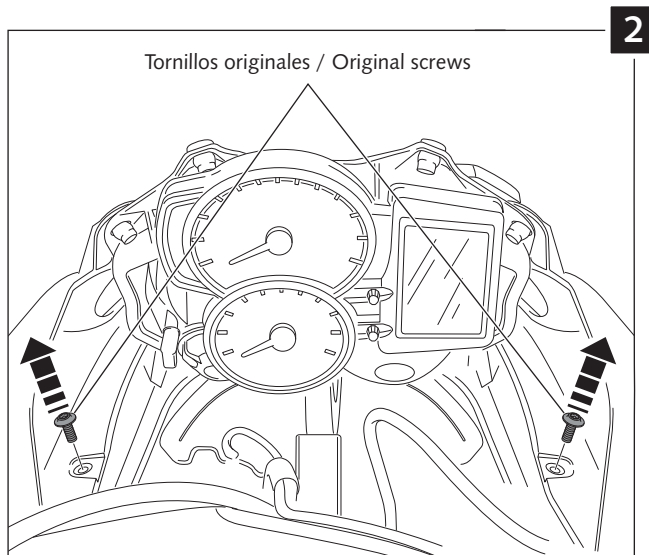

Ref.: 6365

ID.	DESCRIPCIÓN / DESCRIPTION	QTY.
1	 Carenabris Windshield	1
2	 Tornillo especial M5x13 + rosca interior M5x8 Special screw M5x13 + interior thread M5x8	2
3	 Arandela de goma Ø ext. 15 x Ø int. 5x4 Ø outer 15 x Ø inner 5x4 rubber washer	2
4	 Arandela metálica Ø ext. 18 x Ø int. 6,5x1,5 Ø outer 18 x Ø inner 6,5x1,5 metal washer	2
5	 Tornillo Allen M5x16 ISO 7380 M5x16 ISO 7380 Allen screw	4
6	 Tornillo Allen M5x12 ISO 7380 M5x12 ISO 7380 Allen screw	2
7	 Arandela de Nylon M5x0,5 M5x0,5 Nylon washer	4
8	 Tapón tornillo M5 ISO 7380 M5 ISO 7380 Screw cap	6