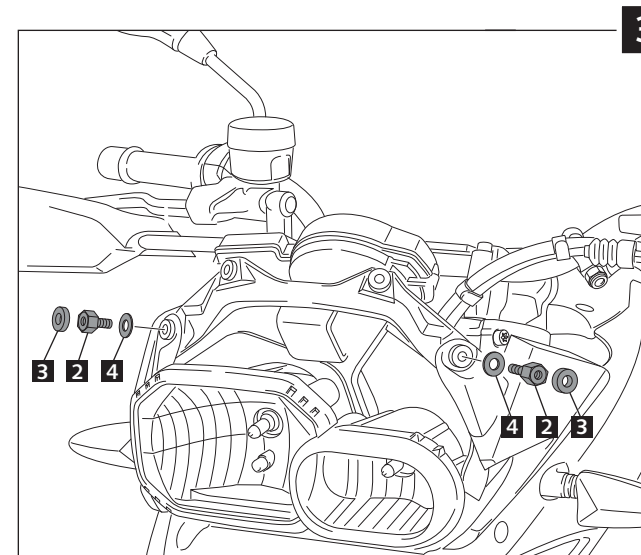

MOTOPLASTIC, S.A.

Molí de la sal, 1 - 08403 Granollers (Barcelona) SPAIN

Tel. 34 93 849 06 33 - Fax 34 93 849 09 88

info@puig.tv - info@puigusa.com

www.puig.tv - www.puigusa.com

CÚPULA ADAPTABLE A - SCREEN ADAPTABLE A - WINDSCHUTZSCHEIBE FÜR BMW F700GS 12'-14'

Ref.: 6365

ID.	DESCRIPCIÓN / DESCRIPTION	QTY.
1	 Carenabris Windshield	1
2	 Tornillo especial M5x13 + rosca interior M5x8 Special screw M5x13 + interior thread M5x8	2
3	 Arandela de goma Ø ext. 15 x Ø int. 5x4 Ø outer 15 x Ø inner 5x4 rubber washer	2
4	 Arandela metálica Ø ext. 18 x Ø int. 6,5x1,5 Ø outer 18 x Ø inner 6,5x1,5 metal washer	2
5	 Tornillo Allen M5x16 ISO 7380 M5x16 ISO 7380 Allen screw	4
6	 Tornillo Allen M5x12 ISO 7380 M5x12 ISO 7380 Allen screw	2
7	 Arandela de Nylon M5x0,5 M5x0,5 Nylon washer	4
8	 Tapón tornillo M5 ISO 7380 M5 ISO 7380 Screw cap	6