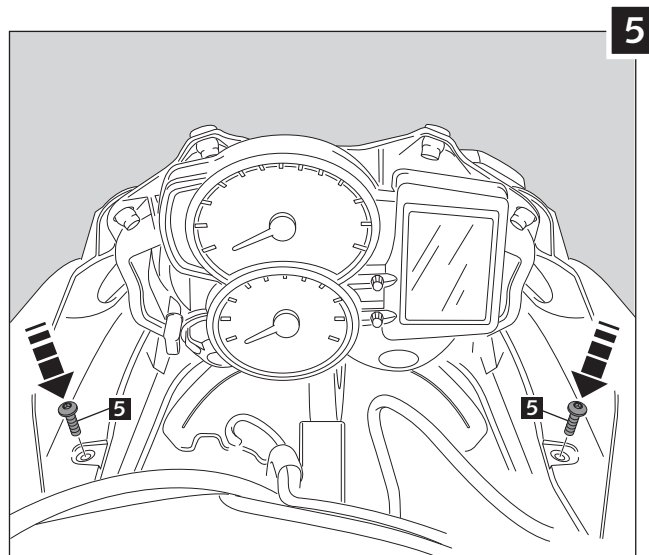

MOTOPLASTIC, S.A.

Molí de la sal, 1 - 08403 Granollers (Barcelona) SPAIN

Tel. 34 93 849 06 33 - Fax 34 93 849 09 88

info@puig.tv - info@puigusa.com

www.puig.tv - www.puigusa.com

CÚPULA ADAPTABLE A - SCREEN ADAPTABLE A - WINDSCHUTZSCHEIBE FÜR BMW F700GS 12'-14'

Ref.: 6365

ID.	DESCRIPCIÓN / DESCRIPTION	QTY.
1	 Carenabris Windshield	1
2	 Tornillo especial M5x13 + rosca interior M5x8 Special screw M5x13 + interior thread M5x8	2
3	 Arandela de goma Ø ext. 15 x Ø int. 5x4 Ø outer 15 x Ø inner 5x4 rubber washer	2
4	 Arandela metálica Ø ext. 18 x Ø int. 6,5x1,5 Ø outer 18 x Ø inner 6,5x1,5 metal washer	2
5	 Tornillo Allen M5x16 ISO 7380 M5x16 ISO 7380 Allen screw	4
6	 Tornillo Allen M5x12 ISO 7380 M5x12 ISO 7380 Allen screw	2
7	 Arandela de Nylon M5x0,5 M5x0,5 Nylon washer	4
8	 Tapón tornillo M5 ISO 7380 M5 ISO 7380 Screw cap	6