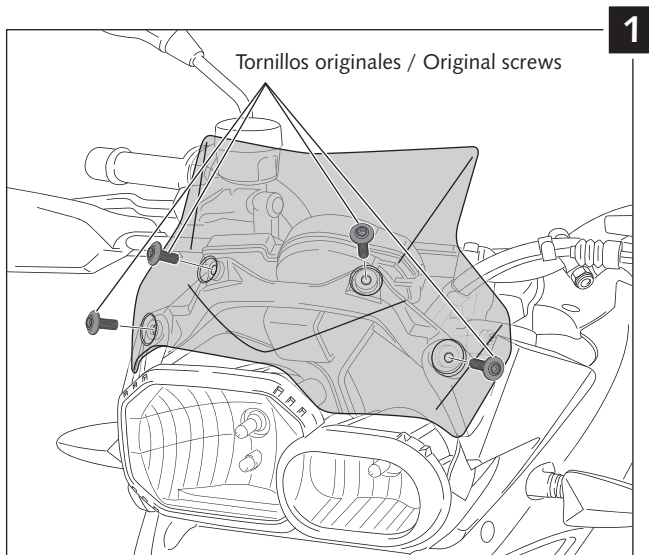

MOTOPLASTIC, S.A.

Molí de la sal, 1 - 08403 Granollers (Barcelona) SPAIN

Tel. 34 93 849 06 33 - Fax 34 93 849 09 88

info@puig.tv - info@puigusa.com

www.puig.tv - www.puigusa.com

CÚPULA ADAPTABLE A - SCREEN ADAPTABLE A - WINDSCHUTZSCHEIBE FÜR BMW F700GS 12'-14'

Ref.: 6365

ID.	DESCRIPCIÓN / DESCRIPTION	QTY.
1	 Carenabris Windshield	1
2	 Tornillo especial M5x13 + rosca interior M5x8 Special screw M5x13 + interior thread M5x8	2
3	 Arandela de goma Ø ext. 15 x Ø int. 5x4 Ø outer 15 x Ø inner 5x4 rubber washer	2
4	 Arandela metálica Ø ext. 18 x Ø int. 6,5x1,5 Ø outer 18 x Ø inner 6,5x1,5 metal washer	2
5	 Tornillo Allen M5x16 ISO 7380 M5x16 ISO 7380 Allen screw	4
6	 Tornillo Allen M5x12 ISO 7380 M5x12 ISO 7380 Allen screw	2
7	 Arandela de Nylon M5x0,5 M5x0,5 Nylon washer	4
8	 Tapón tornillo M5 ISO 7380 M5 ISO 7380 Screw cap	6