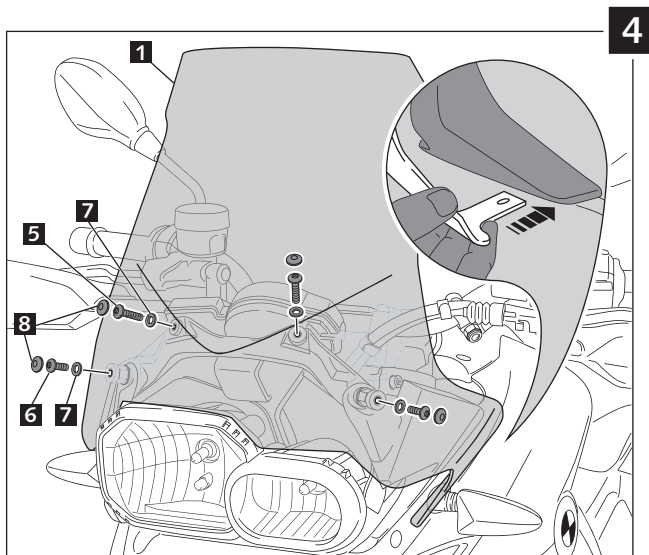

MOTOPLASTIC, S.A.

Molí de la sal, 1 - 08403 Granollers (Barcelona) SPAIN

Tel. 34 93 849 06 33 - Fax 34 93 849 09 88

info@puig.tv - info@puigusa.com

www.puig.tv - www.puigusa.com

CÚPULA ADAPTABLE A - SCREEN ADAPTABLE A - WINDSCHUTZSCHEIBE FÜR BMW F700GS 12'-14'

Ref.: 6365

ID.	DESCRIPCIÓN / DESCRIPTION	QTY.
1	 Carenabris Windshield	1
2	 Tornillo especial M5x13 + rosca interior M5x8 Special screw M5x13 + interior thread M5x8	2
3	 Arandela de goma Ø ext. 15 x Ø int. 5x4 Ø outer 15 x Ø inner 5x4 rubber washer	2
4	 Arandela metálica Ø ext. 18 x Ø int. 6,5x1,5 Ø outer 18 x Ø inner 6,5x1,5 metal washer	2
5	 Tornillo Allen M5x16 ISO 7380 M5x16 ISO 7380 Allen screw	4
6	 Tornillo Allen M5x12 ISO 7380 M5x12 ISO 7380 Allen screw	2
7	 Arandela de Nylon M5x0,5 M5x0,5 Nylon washer	4
8	 Tapón tornillo M5 ISO 7380 M5 ISO 7380 Screw cap	6