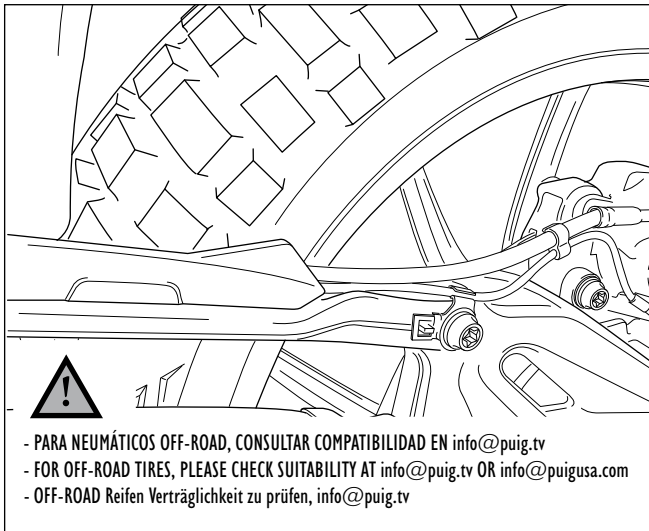

MOTOPLASTIC, S.A.

Molí de la sal, 1 - 08403 Granollers (Barcelona) SPAIN

Tel. 34 93 849 06 33 - Fax 34 93 849 09 88

info@puig.tv - infousa@puig.tv

www.puig.tv - www.puigusa.com

INSTRUCCIONES DE MONTAJE - MOUNTING INSTRUCTIONS - MONTAGEANLEITUNG

GUARDABARROS TRASERO ADAPTABLE A - REAR MUDGUARD ADAPTABLE TO -
HINTERRADABDECKUNG FÜR

BMW R1200GS LC '13- /R1200GS LC ADV. '14-

Ref.: 6352 J
(color negro/black colour)

Ref.: 6352 C
(color carbono/carbon look)

ID.	DESCRIPCIÓN	DESCRIPTION	QTY.
1	Guardabarros	Mudguard	1
2	Soporte aluminio	Support aluminum	1
3	Silemblock	Well nut	3
4	Tornillo Allen M5x11 ISO 7380 Autoblocante	M5x11 ISO 7380 Allen lock screw	3
5	Casquillo con valona M5	M5 bush with flange	3
6	Arandela Grower DIN 127 M5	DIN 127 M5 Grower washer	3
7	Tornillo Allen M8x40 DIN 912 12.9	M8x40 DIN 912 12.9 Allen screw	1
8	Tornillo Allen M10x75 DIN 912 12.9	M10x75 DIN 912 12.9 Allen screw	1
9	Casquillo Ø int. 10,5 Ø ext.-(1)15 x Ø ext.-(2)21x19,5	Arrowhead Ø inner 10,5 Øouter-(1)15 x Øouter-(2)21x19,5	1
10	Casquillo de fricción IGUS Ø int. 15 x Ø ext. 17x15	Arrowhead IGUS Ø inner 15 x Ø outer 17x15	1
11	Tapón tornillo M5 ISO 7380	M5 ISO 7380 Screw cap	3