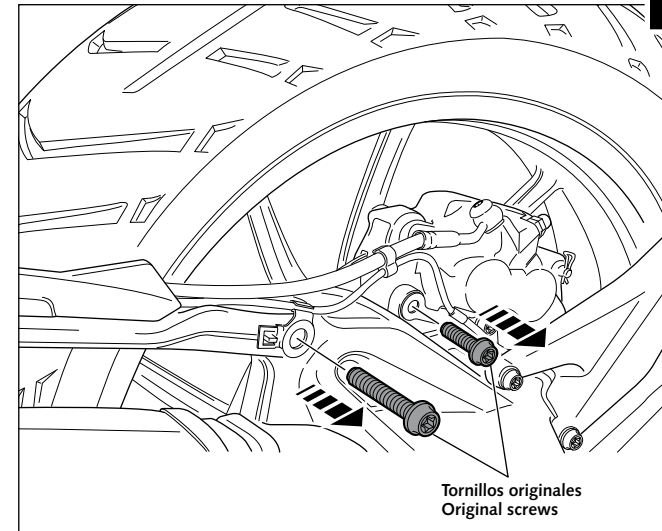

Ref.: 6352 C  
(color carbono/carbon look)

ID.	DESCRIPCIÓN	DESCRIPTION	QTY.
1	Guardabarros	Mudguard	1
2	Soporte aluminio	Support aluminum	1
3	Silemblock	Well nut	3
4	Tornillo Allen M5x11 ISO 7380 Autoblocante	M5x11 ISO 7380 Allen lock screw	3
5	Casquillo con valona M5	M5 bush with flange	3
6	Arandela Grower DIN 127 M5	DIN 127 M5 Grower washer	3
7	Tornillo Allen M8x40 DIN 912 12.9	M8x40 DIN 912 12.9 Allen screw	1
8	Tornillo Allen M10x75 DIN 912 12.9	M10x75 DIN 912 12.9 Allen screw	1
9	Casquillo Ø int. 10,5 Ø ext.-(1)15 x Ø ext.-(2)21x19,5	Arrowhead Ø inner 10,5 Øouter-(1)15 x Øouter-(2)21x19,5	1
10	Casquillo de fricción IGUS Ø int. 15 x Ø ext. 17x15	Arrowhead IGUS Ø inner 15 x Ø outer 17x15	1
11	Tapón tornillo M5 ISO 7380	M5 ISO 7380 Screw cap	3