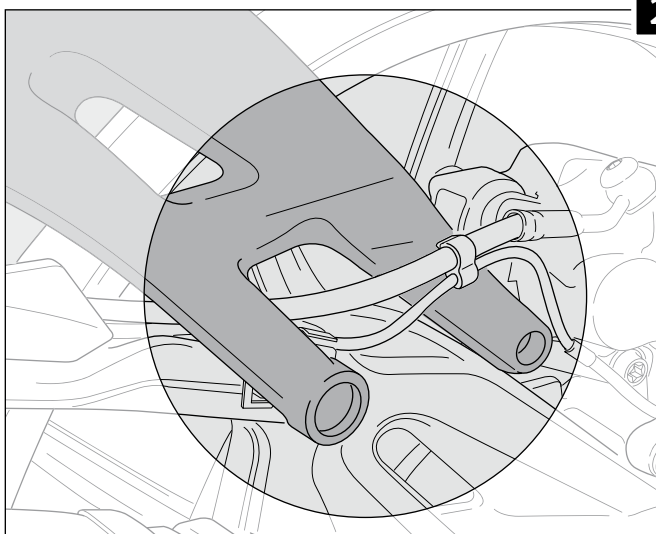

Ref.: 6352 C  
(color carbono/carbon look)

ID.	DESCRIPCIÓN	DESCRIPTION	QTY.
1	Guardabarros	Mudguard	1
2	Soporte aluminio	Support aluminum	1
3	Silemblock	Well nut	3
4	Tornillo Allen M5x11 ISO 7380 Autoblocante	M5x11 ISO 7380 Allen lock screw	3
5	Casquillo con valona M5	M5 bush with flange	3
6	Arandela Grower DIN 127 M5	DIN 127 M5 Grower washer	3
7	Tornillo Allen M8x40 DIN 912 12.9	M8x40 DIN 912 12.9 Allen screw	1
8	Tornillo Allen M10x75 DIN 912 12.9	M10x75 DIN 912 12.9 Allen screw	1
9	Casquillo Ø int. 10,5 Ø ext.-(1)15 x Ø ext.-(2)21x19,5	Arrowhead Ø inner 10,5 Øouter-(1)15 x Øouter-(2)21x19,5	1
10	Casquillo de fricción IGUS Ø int. 15 x Ø ext. 17x15	Arrowhead IGUS Ø inner 15 x Ø outer 17x15	1
11	Tapón tornillo M5 ISO 7380	M5 ISO 7380 Screw cap	3