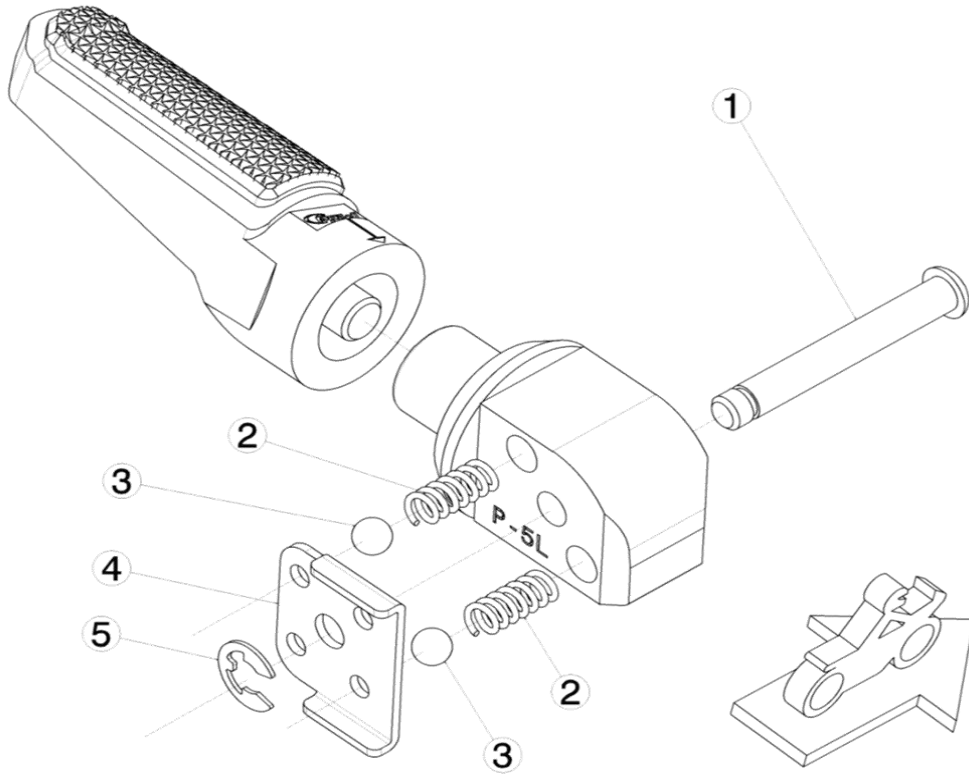

Ref.
6351N

ESTRIBERA PASAJERO PASSENGER FOOTPEG

LADO IZQUIERDO
LEFT SIDE
LINKS SEITE

1,2,3,4,5 Piezas originales / Original parts

LADO IZQUIERDO
LEFT SIDE
LINKS SEITE

1,2,3,4,5 Piezas originales / Original parts