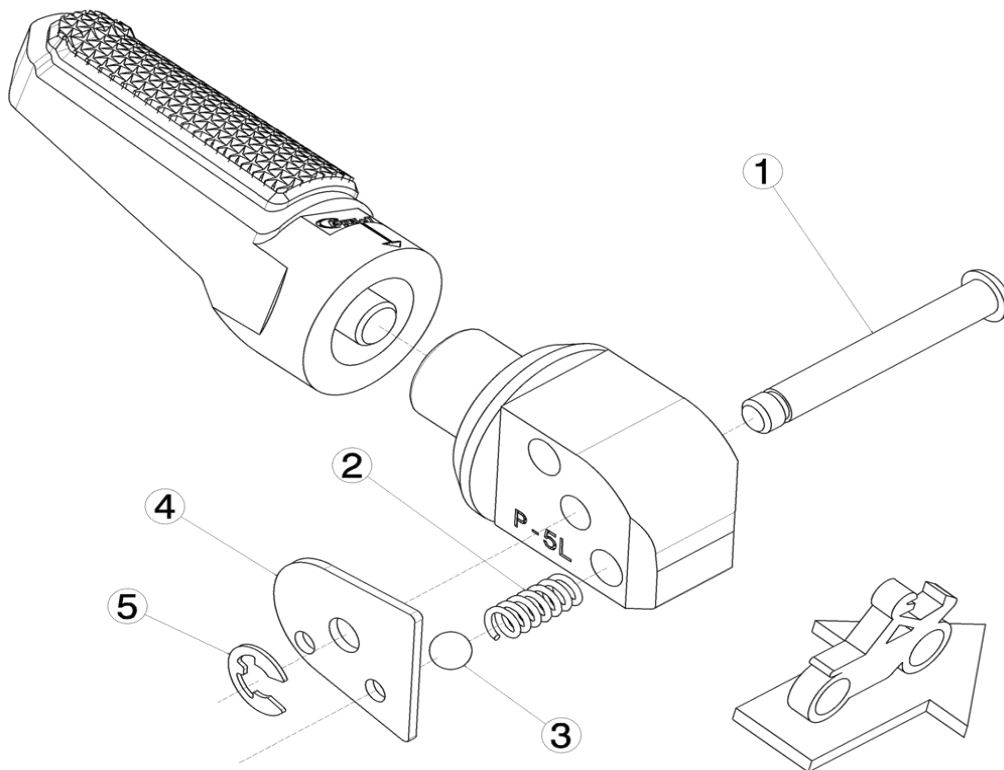

Ref.
6351N

ESTRIBERA PASAJERO PASSENGER FOOTPEG

LADO IZQUIERDO
LEFT SIDE
LINKS SEITE

1,2,3,4,5 Piezas originales / Original parts

LADO IZQUIERDO
LEFT SIDE
LINKS SEITE

1,2,3,4,5 Piezas originales / Original parts