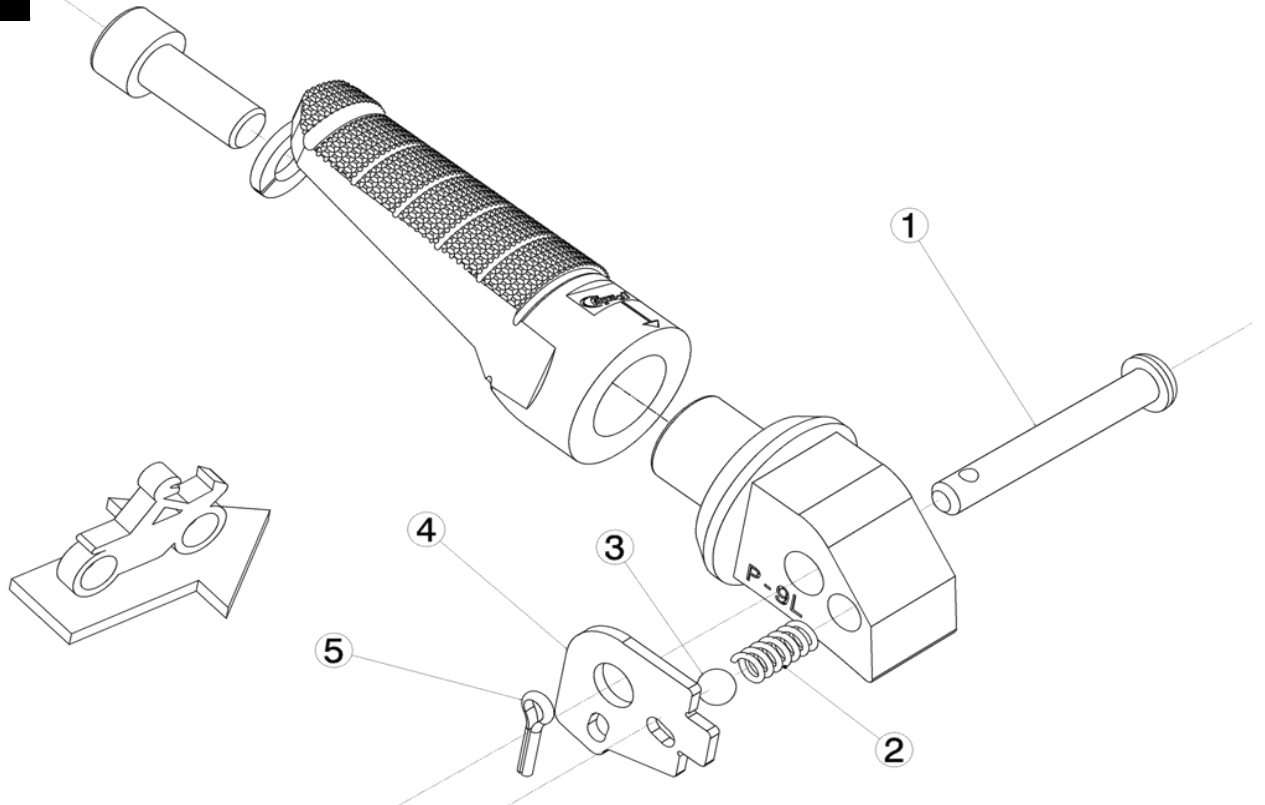

Ref.  
6343N

ESTRIBERA PASAJERO / PASSENGER FOOTPEG  
HONDA NC 700 / NC 750 / INTEGRA

LADO DERECHO  
RIGHT SIDE  
RECHTS SEITE

LADO IZQUIERDO  
LEFT SIDE  
LINKS SEITE

1, 2, 3, 4, 5 Piezas originales / Original parts