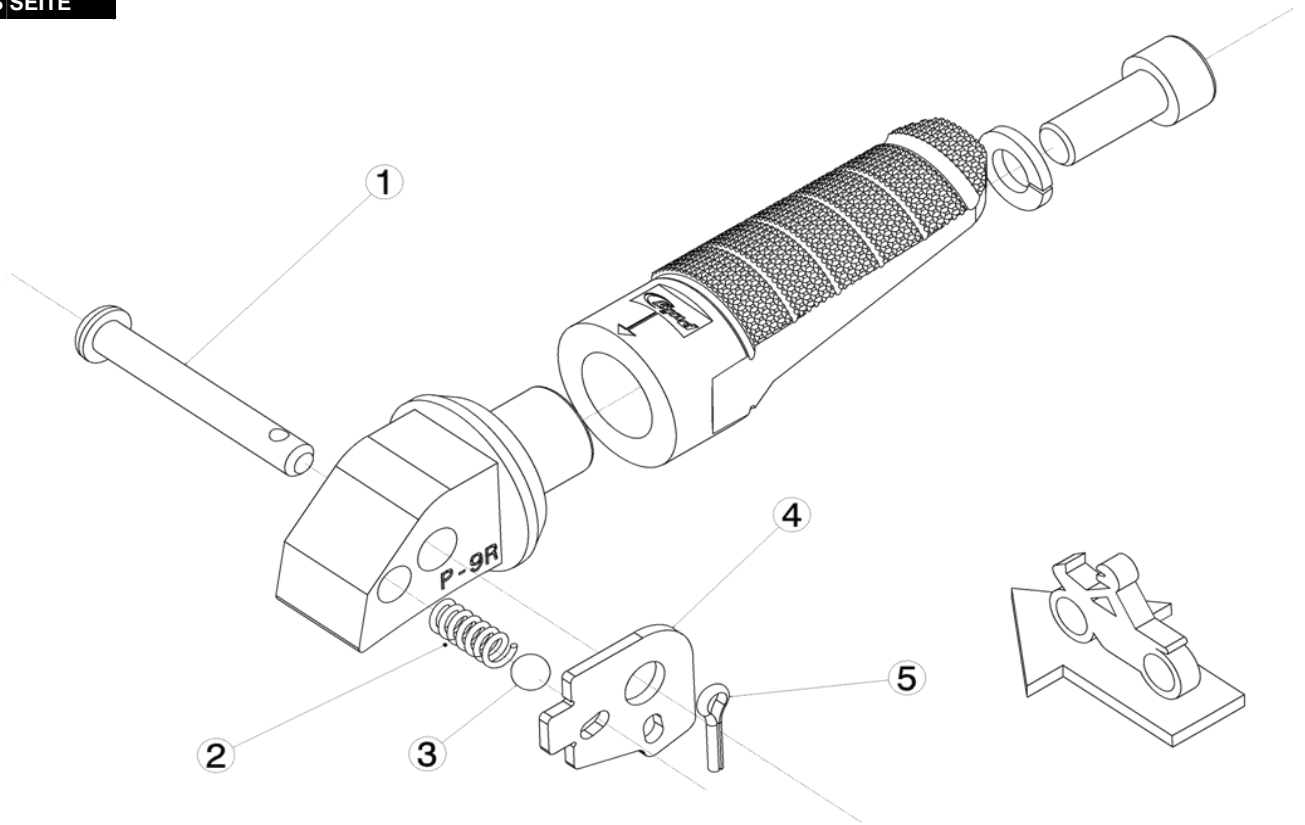

Ref.  
6343N

ESTRIBERA PASAJERO / PASSENGER FOOTPEG  
HONDA NC 700 / NC 750 / INTEGRA

LADO DERECHO  
RIGHT SIDE  
RECHTS SEITE

LADO IZQUIERDO  
LEFT SIDE  
LINKS SEITE

1, 2, 3, 4, 5 Piezas originales / Original parts