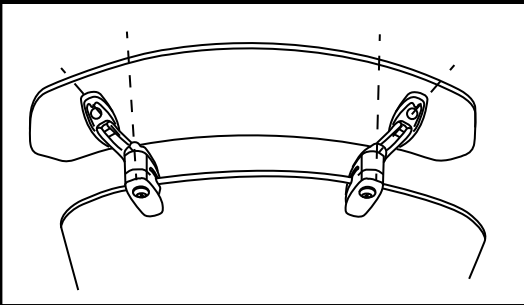

VISERA MULTIREGULABLE
MULTI-ADJUSTABLE VISOR
EINSTELLBARER AUFSATZ

MONTAJE CORRECTO - CORRECT ASSEMBLY - KORREKTE MONTAGE

MONTAJE INCORRECTO - INCORRECT ASSEMBLY - FALSCH MONTAGE

NOTA: Apta para espesores de pantalla entre 3 y 5mm

NOTE: Suitable screen thicknesses between 3 and 5mm

NOTA: Anmerkung: Fähig für Scheibenstärke zwischen 3 und 5mm.

ID.	DESCRIPCIÓN	DESCRIPTION	QTY.
1	Visera	Visor	1
2	Mecanismo multirregulable	Multi-adjustable mechanism	2
3	Tapeta de aluminio	Aluminium cap	2
4	Tapeta de plástico	Plastic cap	2
5	Tornillo rosca plástico M6x12	Plastic thread fastener M6x12	4
6	Arandela M6 inox	Washer M6	2
7	Tornillo M6x15 ISO7380 inox	Screw M6x15 ISO7380	2
8	Tapón tornillo	Screw cap	4