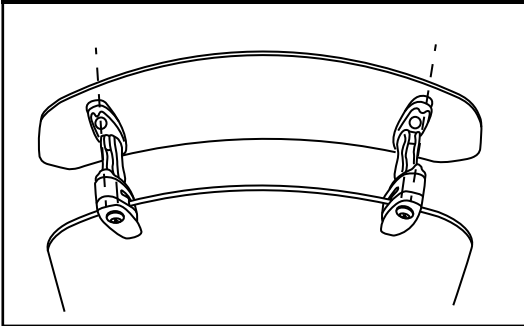

VISERA MULTIREGULABLE
MULTI-ADJUSTABLE VISOR
EINSTELLBARER AUFSATZ

MONTAJE CORRECTO - CORRECT ASSEMBLY - KORREKTE MONTAGE

MONTAJE INCORRECTO - INCORRECT ASSEMBLY - FALSCH MONTAGE

NOTA: Apta para espesores de pantalla entre 3 y 5mm

NOTE: Suitable screen thicknesses between 3 and 5mm

NOTA: Anmerkung: Fähig für Scheibenstärke zwischen 3 und 5mm.

ID.	DESCRIPCIÓN	DESCRIPTION	QTY.
1	Visera	Visor	1
2	Mecanismo multirregulable	Multi-adjustable mechanism	2
3	Tapeta de aluminio	Aluminium cap	2
4	Tapeta de plástico	Plastic cap	2
5	Tornillo rosca plástico M6x12	Plastic thread fastener M6x12	4
6	Arandela M6 inox	Washer M6	2
7	Tornillo M6x15 ISO7380 inox	Screw M6x15 ISO7380	2
8	Tapón tornillo	Screw cap	4