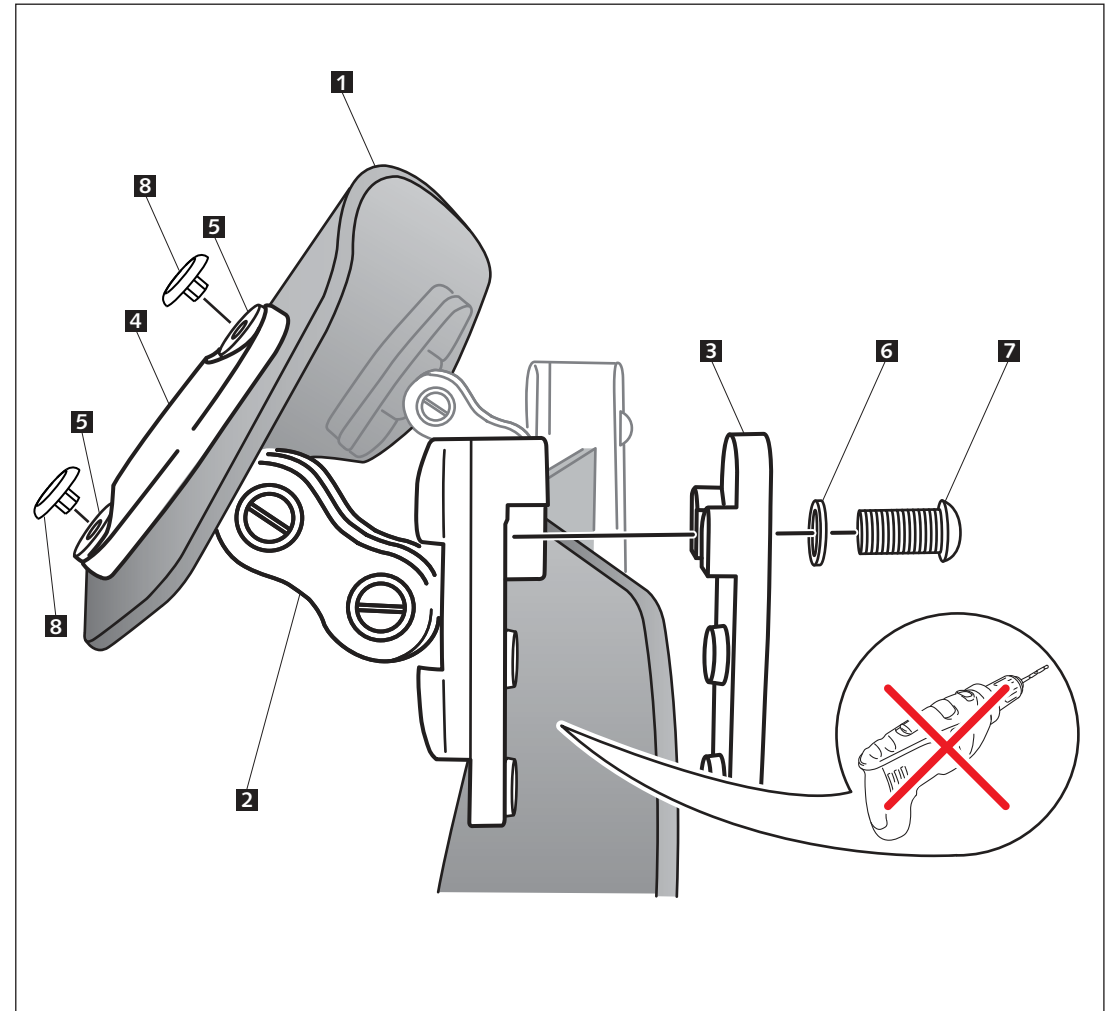

VISERA MULTIREGULABLE
MULTI-ADJUSTABLE VISOR
EINSTELLBARER AUFSATZ

MONTAJE CORRECTO - CORRECT ASSEMBLY - KORREKTE MONTAGE

MONTAJE INCORRECTO - INCORRECT ASSEMBLY - FALSCH MONTAGE

NOTA: Apta para espesores de pantalla entre 3 y 5mm

NOTE: Suitable screen thicknesses between 3 and 5mm

NOTA: Anmerkung: Fähig für Scheibenstärke zwischen 3 und 5mm.

ID.	DESCRIPCIÓN	DESCRIPTION	QTY.
1	Visera	Visor	1
2	Mecanismo multirregulable	Multi-adjustable mechanism	2
3	Tapeta de aluminio	Aluminium cap	2
4	Tapeta de plástico	Plastic cap	2
5	Tornillo rosca plástico M6x12	Plastic thread fastener M6x12	4
6	Arandela M6 inox	Washer M6	2
7	Tornillo M6x15 ISO7380 inox	Screw M6x15 ISO7380	2
8	Tapón tornillo	Screw cap	4