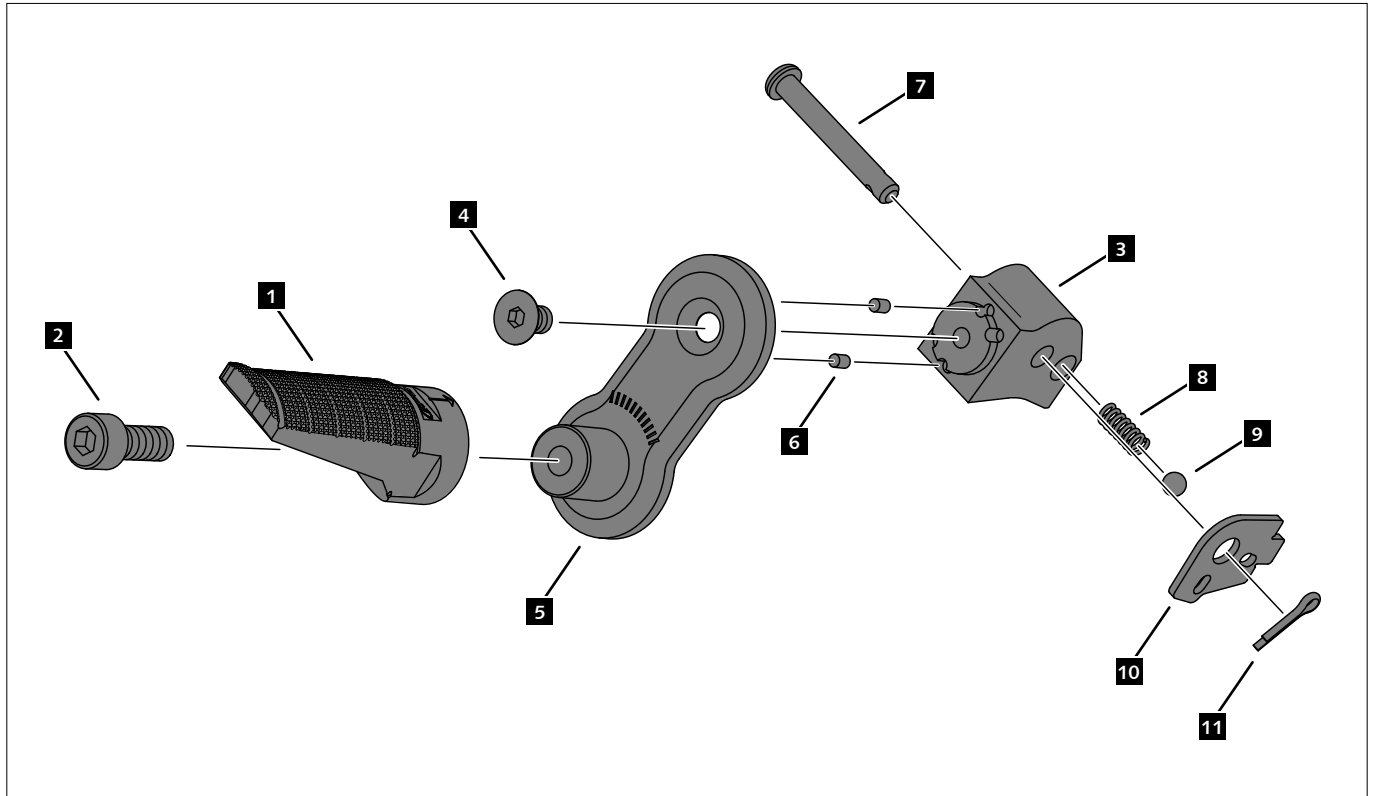

**M O U N T I N G I N S T R U C T I O N S**

ID.	PIEZA / PIECE / TEIL / PARTIE	QTY.
1	Estribera pasajero / Passenger footpeg	1
2	Tornillo M6x16 DIN912 / M6x16 DIN912 screw	1
3	Herraje / Adapter	1
4	Pieza original / Original part	1
5	Pieza original / Original part	1
6	Pieza original / Original part	1
7	Pieza original / Original part	1
8	Pieza original / Original part	1

# ESTRIBERA PASAJERO RACING RACING PASSENGER FOOTPEG

INSTRUCCIONES DE MONTAJE - MOUNTING INSTRUCTIONS - MONTAGEANLEITUNG

1

DESPIECE  
EXPLOTING

2

ASSEMBLY  
MONTAJE

2

22,00 N/m - Par de apriete  
16,23 lb/ft - Tightening torque

**EXTENSIÓN ESTRIBERA PASAJERO RACING  
RACING PASSENGER FOOTPEG EXTENSION**

**M O U N T I N G I N S T R U C T I O N S**

ID.	PIEZA / PIECE / TEIL / PARTIE	QTY.
1	Estribera pasajero / Passenger footpeg	1
2	Tornillo M8x16 DIN912 / M8x16 DIN912 screw	1
3	Herraje / Adapter	1
4	Tornillo M6x10 DIN7991 / M6x10 DIN7991 screw	1
5	Extensión / Extension	1
6	Casquillo / Spile	2
7	Pieza original / Original part	1
8	Pieza original / Original part	1
9	Pieza original / Original part	1
10	Pieza original / Original part	1
11	Pieza original / Original part	1