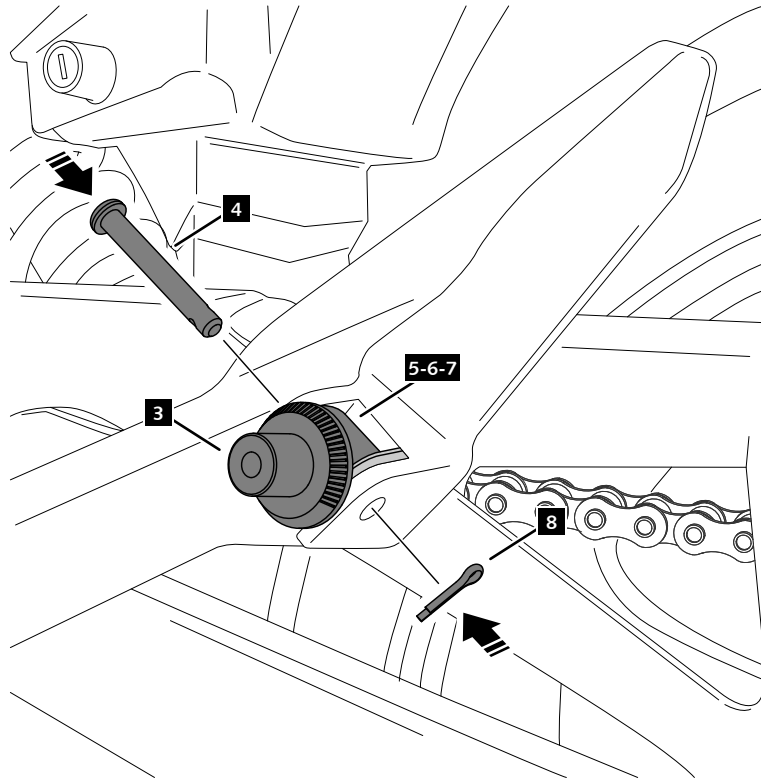

**M O U N T I N G I N S T R U C T I O N S**

ID.	PIEZA / PIECE / TEIL / PARTIE	QTY.
1	Estribera pasajero / Passenger footpeg	1
2	Tornillo M6x16 DIN912 / M6x16 DIN912 screw	1
3	Herraje / Adapter	1
4	Pieza original / Original part	1
5	Pieza original / Original part	1
6	Pieza original / Original part	1
7	Pieza original / Original part	1
8	Pieza original / Original part	1

# ESTRIBERA PASAJERO RACING RACING PASSENGER FOOTPEG

INSTRUCCIONES DE MONTAJE - MOUNTING INSTRUCTIONS - MONTAGEANLEITUNG

1

DESPIECE  
EXPLOTING

2

ASSEMBLY  
MONTAJE

2

22,00 N/m - Par de apriete  
16,23 lb/ft - Tightening torque