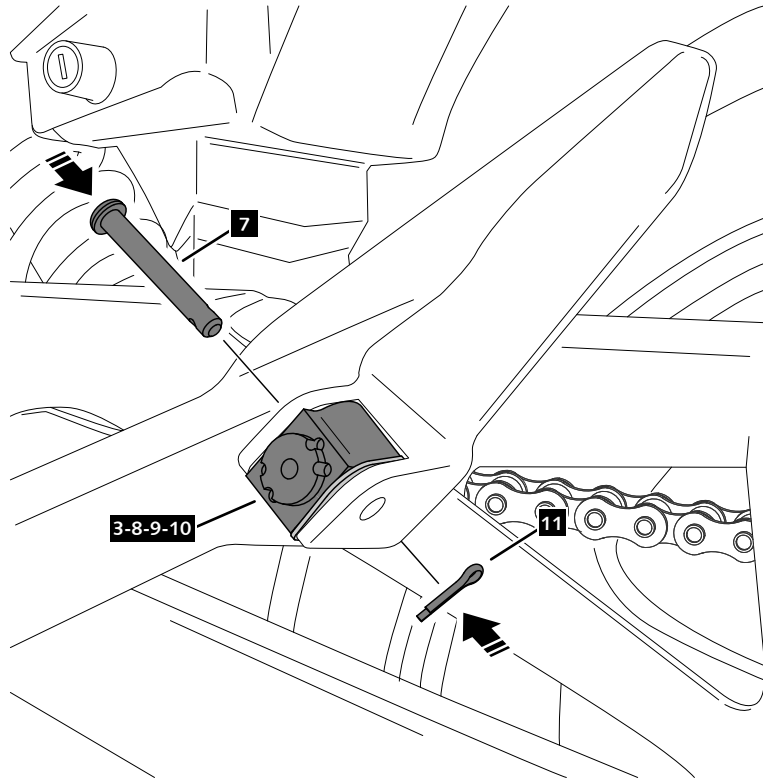

EXTENSIÓN ESTRIBERA PASAJERO RACING RACING PASSENGER FOOTPEG EXTENSION

INSTRUCCIONES DE MONTAJE - MOUNTING INSTRUCTIONS - MONTAGEANLEITUNG

1

DESPIECE
EXPLOTING