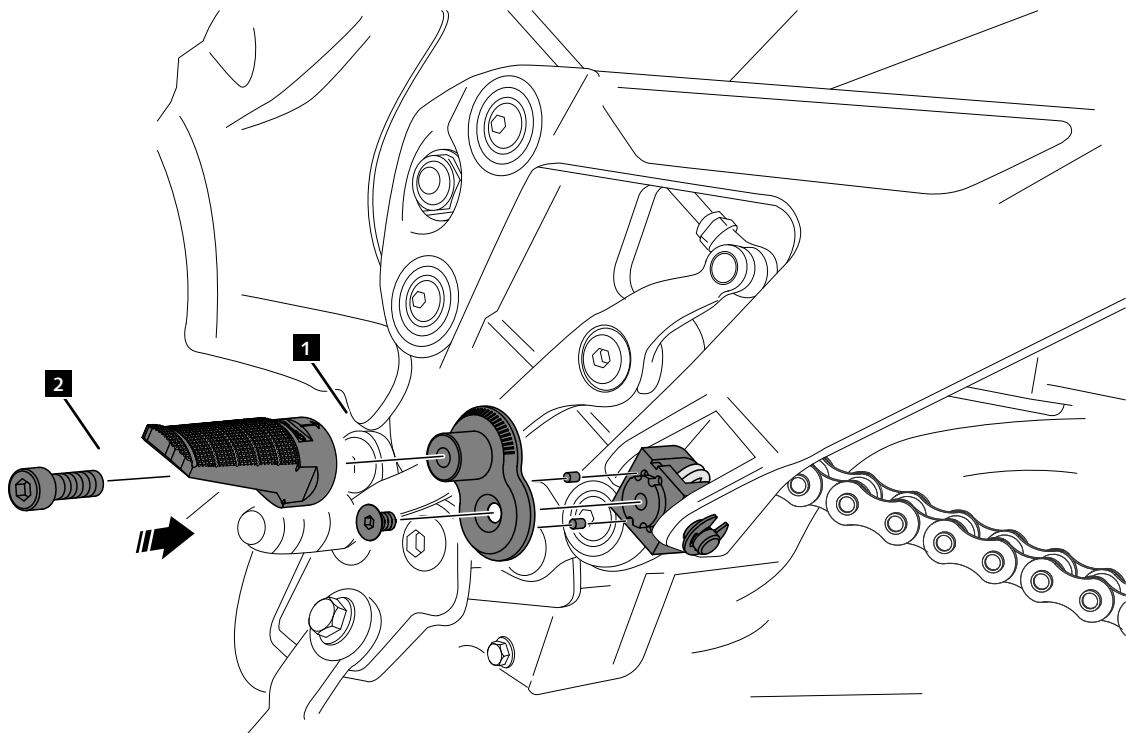

**M O U N T I N G I N S T R U C T I O N S**

ID.	PIEZA / PIECE / TEIL / PARTIE	QTY.
1	Estribera pasajero / Passenger footpeg	1
2	Tornillo M6x16 DIN912 / M6x16 DIN912 screw	1
3	Herraje / Adapter	1
4	Pieza original / Original part	1
5	Pieza original / Original part	1
6	Pieza original / Original part	1
7	Pieza original / Original part	1
8	Pieza original / Original part	1

# ESTRIBERA PASAJERO RACING RACING PASSENGER FOOTPEG

INSTRUCCIONES DE MONTAJE - MOUNTING INSTRUCTIONS - MONTAGEANLEITUNG

1

DESPIECE  
EXPLOTING

2

ASSEMBLY  
MONTAJE

2

22,00 N/m - Par de apriete  
16,23 lb/ft - Tightening torque

**EXTENSIÓN ESTRIBERA PASAJERO RACING  
RACING PASSENGER FOOTPEG EXTENSION**

**M O U N T I N G I N S T R U C T I O N S**

ID.	PIEZA / PIECE / TEIL / PARTIE	QTY.
1	Estribera pasajero / Passenger footpeg	1
2	Tornillo M8x16 DIN912 / M8x16 DIN912 screw	1
3	Herraje / Adapter	1
4	Tornillo M6x10 DIN7991 / M6x10 DIN7991 screw	1
5	Extensión / Extension	1
6	Casquillo / Spile	2
7	Pieza original / Original part	1
8	Pieza original / Original part	1
9	Pieza original / Original part	1
10	Pieza original / Original part	1
11	Pieza original / Original part	1