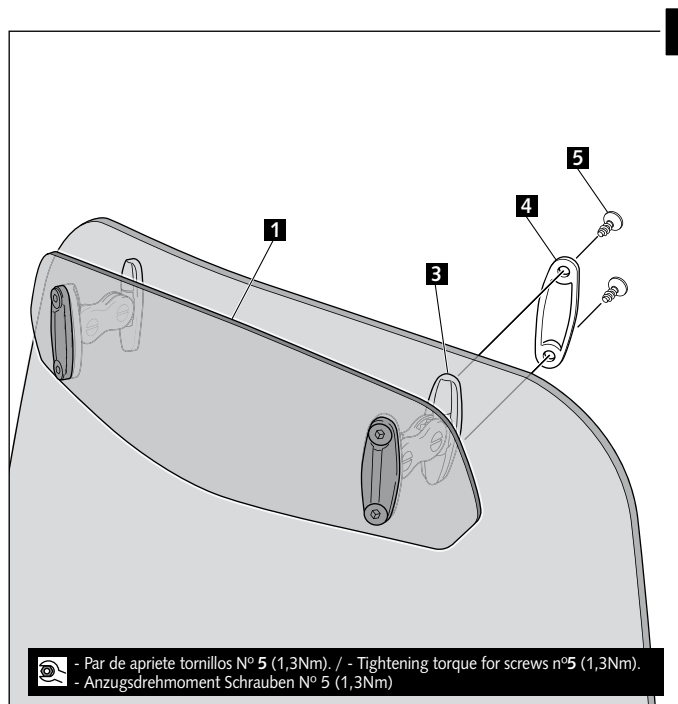

VISERA MULTIREGULABLE MULTI-ADJUSTABLE VISOR

INSTRUCCIONES DE MONTAJE - MOUNTING INSTRUCTIONS - MONTAGEANLEITUNG

TIPO/TYPER A - TIPO/TYPER A - TIPO/TYPER A