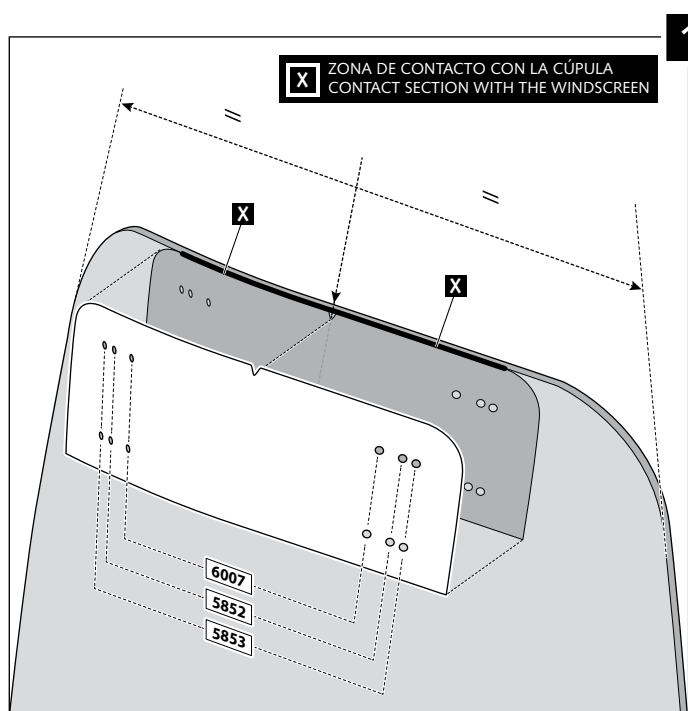

VISERA MULTIREGULABLE MULTI-ADJUSTABLE VISOR

INSTRUCCIONES DE MONTAJE - MOUNTING INSTRUCTIONS - MONTAGEANLEITUNG

TIPO/TYPER A - TIPO/TYPER A - TIPO/TYPER A