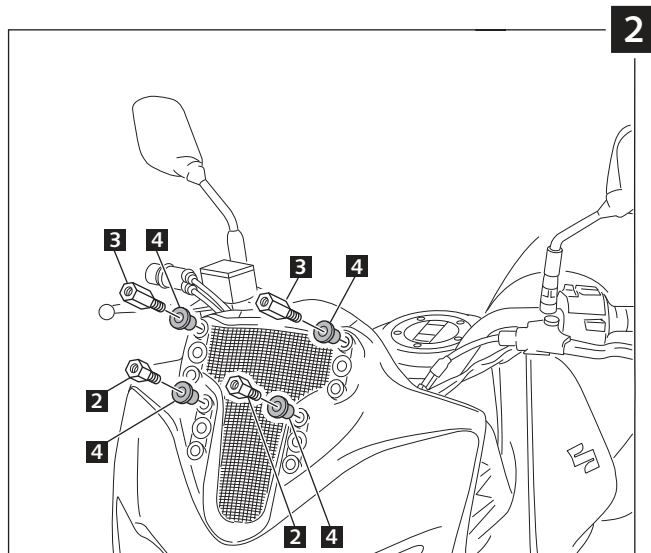

MOTOPLASTIC, S.A.

Molí de la sal, 1 - 08403 Granollers (Barcelona) SPAIN

Tel. 34 93 849 06 33 - Fax 34 93 849 09 88

info@puig.tv

www.puig.tv

INSTRUCCIONES DE MONTAJE - MOUNTING INSTRUCTIONS

CÚPULA ADAPTABLE A - SCREEN ADAPTABLE TO SUZUKI DL 650A V-STROM 12'-/XT 15'

Ref.: 5895

ID.	DESCRIPCIÓN	DESCRIPTION	QTY.
1	 Cúpula	Screen	1
2	 Tornillo especial M5x13 + hexagonal longitud 10mm	Especial nut M5x13 + hexagonal length 10	2
3	 Tornillo especial M5x17 + hexagonal longitud 14mm	Especial nut M5x17 + hexagonal length 14	2
4	 Silemblock M5	M5 well nut	4
5	 Silemblock	Well nut	4
6	 Casquillo con valona	Bush with flange	4
7	 Tornillo Allen M5x16 ISO 7380	M5x16 ISO 7380 Allen screw	4
8	 Tapón tornillo M5 ISO7380	M5 ISO7380 screw cap	4
9	 Conjunto adhesivos	Stickers set	1