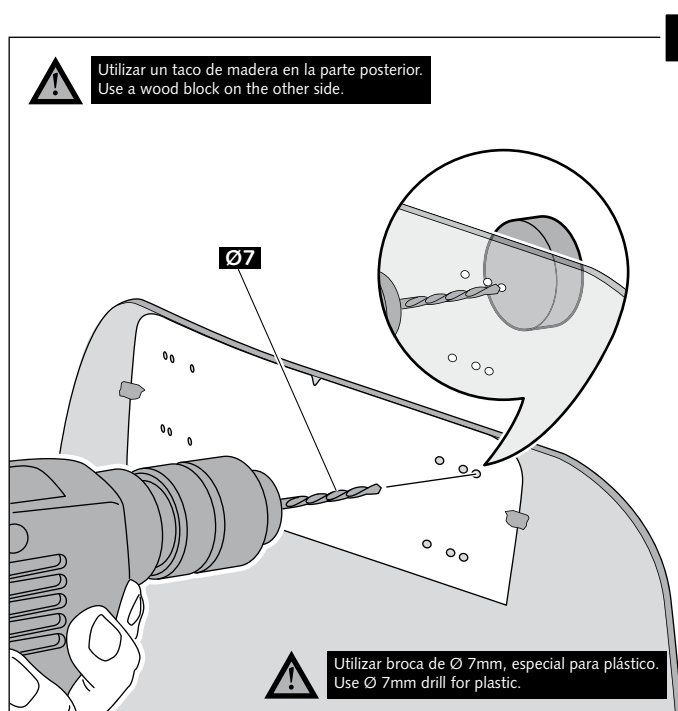

VISERA MULTIREGULABLE MULTI-ADJUSTABLE VISOR

INSTRUCCIONES DE MONTAJE - MOUNTING INSTRUCTIONS - MONTAGEANLEITUNG

TIPO/TYPER A - TIPO/TYPER A - TIPO/TYPER A