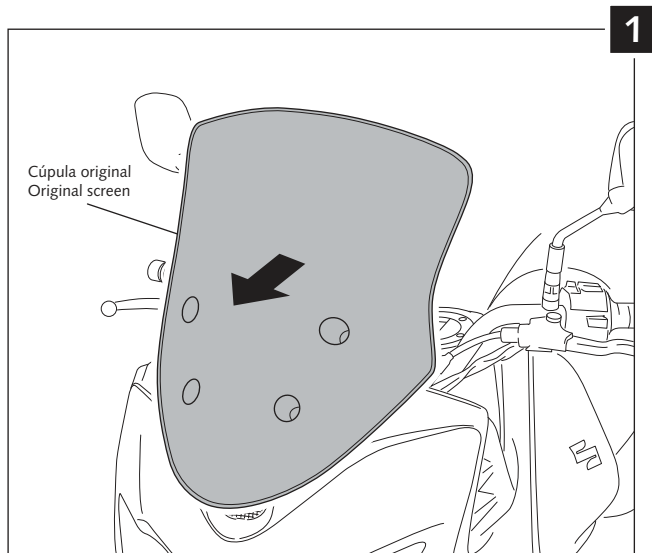

Ref.: 5895

ID.	DESCRIPCIÓN	DESCRIPTION	QTY.
1	 Cúpula	Screen	1
2	 Tornillo especial M5x13 + hexagonal longitud 10mm	Especial nut M5x13 + hexagonal length 10	2
3	 Tornillo especial M5x17 + hexagonal longitud 14mm	Especial nut M5x17 + hexagonal length 14	2
4	 Silemblock M5	M5 well nut	4
5	 Silemblock	Well nut	4
6	 Casquillo con valona	Bush with flange	4
7	 Tornillo Allen M5x16 ISO 7380	M5x16 ISO 7380 Allen screw	4
8	 Tapón tornillo M5 ISO7380	M5 ISO7380 screw cap	4
9	 Conjunto adhesivos	Stickers set	1