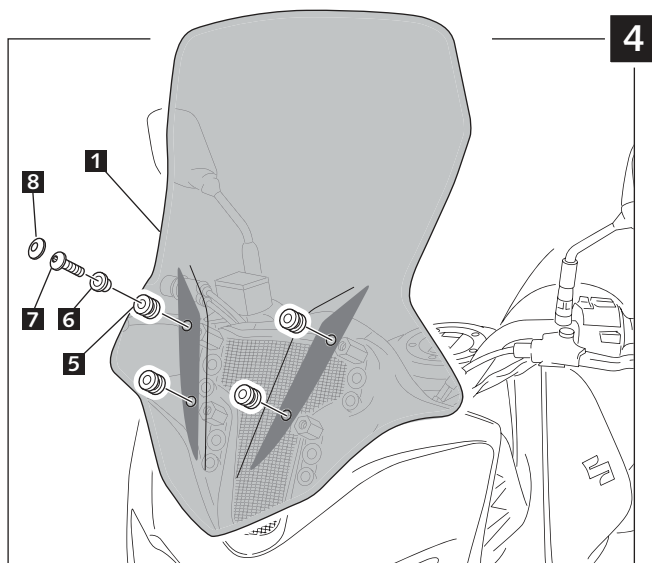

MOTOPLASTIC, S.A.

Molí de la sal, 1 - 08403 Granollers (Barcelona) SPAIN

Tel. 34 93 849 06 33 - Fax 34 93 849 09 88

info@puig.tv

www.puig.tv

INSTRUCCIONES DE MONTAJE - MOUNTING INSTRUCTIONS

CÚPULA ADAPTABLE A - SCREEN ADAPTABLE TO SUZUKI DL 650A V-STROM 12'-/XT 15'

Ref.: 5895

ID.	DESCRIPCIÓN	DESCRIPTION	QTY.
1	 Cúpula	Screen	1
2	 Tornillo especial M5x13 + hexagonal longitud 10mm	Especial nut M5x13 + hexagonal length 10	2
3	 Tornillo especial M5x17 + hexagonal longitud 14mm	Especial nut M5x17 + hexagonal length 14	2
4	 Silemblock M5	M5 well nut	4
5	 Silemblock	Well nut	4
6	 Casquillo con valona	Bush with flange	4
7	 Tornillo Allen M5x16 ISO 7380	M5x16 ISO 7380 Allen screw	4
8	 Tapón tornillo M5 ISO7380	M5 ISO7380 screw cap	4
9	 Conjunto adhesivos	Stickers set	1

Transparente/Clear

1 persona
1 person

15 min

Fácil - Easy

Media-Intermediate

Difícil-Difficult

Nota/Note:

Si la visera se suministra con la cúpula Puig, no será necesario realizar los agujeros por que ya vienen incorporados.

If the visor is supplied along with the windscreen, the windscreen will come factory-drilled so no drilling is necessary.

ID.	PIEZA / PART	DESCRIPCIÓN	DESCRIPTION	QTY.
1		Visera	Visor	1
2		Plantilla	Template	1
3		Mecanismo multiregulable	Multi-adjustable mechanism	2
4		Tapeta	Cap	4
5		Tornillo rosca plástico M6x12	Plastic thread fastener M6x12	8