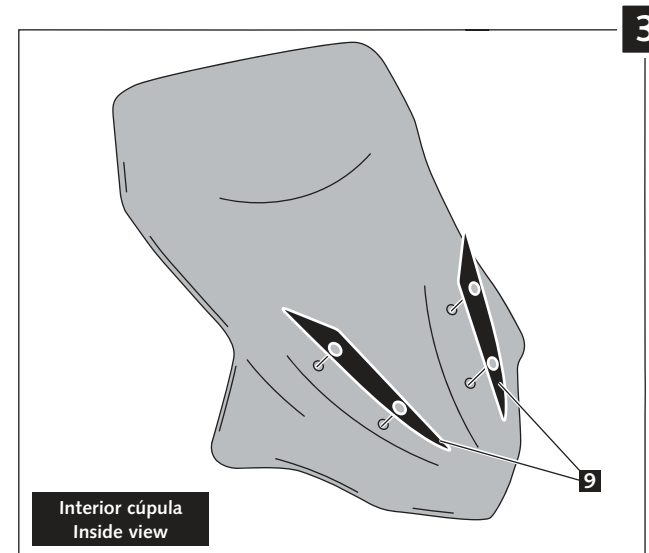

MOTOPLASTIC, S.A.

Molí de la sal, 1 - 08403 Granollers (Barcelona) SPAIN

Tel. 34 93 849 06 33 - Fax 34 93 849 09 88

info@puig.tv

www.puig.tv

INSTRUCCIONES DE MONTAJE - MOUNTING INSTRUCTIONS

CÚPULA ADAPTABLE A - SCREEN ADAPTABLE TO SUZUKI DL 650A V-STROM 12'-/XT 15'

Ref.: 5895

ID.	DESCRIPCIÓN	DESCRIPTION	QTY.
1	 Cúpula	Screen	1
2	 Tornillo especial M5x13 + hexagonal longitud 10mm	Especial nut M5x13 + hexagonal length 10	2
3	 Tornillo especial M5x17 + hexagonal longitud 14mm	Especial nut M5x17 + hexagonal length 14	2
4	 Silemblock M5	M5 well nut	4
5	 Silemblock	Well nut	4
6	 Casquillo con valona	Bush with flange	4
7	 Tornillo Allen M5x16 ISO 7380	M5x16 ISO 7380 Allen screw	4
8	 Tapón tornillo M5 ISO7380	M5 ISO7380 screw cap	4
9	 Conjunto adhesivos	Stickers set	1

Transparente/Clear

1 persona
1 person

15 min

Fácil - Easy

Media-Intermediate

Difícil-Difficult

Nota/Note:

Si la visera se suministra con la cúpula Puig, no será necesario realizar los agujeros por que ya vienen incorporados.