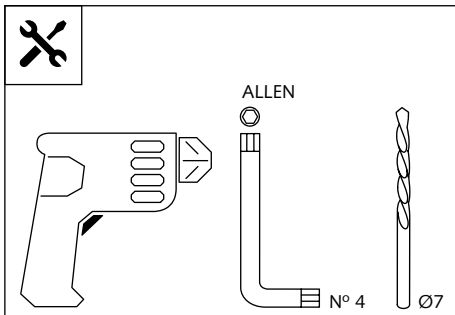

Ref.: 5895

ID.	DESCRIPCIÓN	DESCRIPTION	QTY.
1	 Cúpula	Screen	1
2	 Tornillo especial M5x13 + hexagonal longitud 10mm	Especial nut M5x13 + hexagonal length 10	2
3	 Tornillo especial M5x17 + hexagonal longitud 14mm	Especial nut M5x17 + hexagonal length 14	2
4	 Silemblock M5	M5 well nut	4
5	 Silemblock	Well nut	4
6	 Casquillo con valona	Bush with flange	4
7	 Tornillo Allen M5x16 ISO 7380	M5x16 ISO 7380 Allen screw	4
8	 Tapón tornillo M5 ISO7380	M5 ISO7380 screw cap	4
9	 Conjunto adhesivos	Stickers set	1

Transparente/Clear

1 persona
1 person

15 min

Fácil - Easy

Media-Intermediate

Difícil-Difficult

Nota/Note:

Si la visera se suministra con la cúpula Puig, no será necesario realizar los agujeros por que ya vienen incorporados.