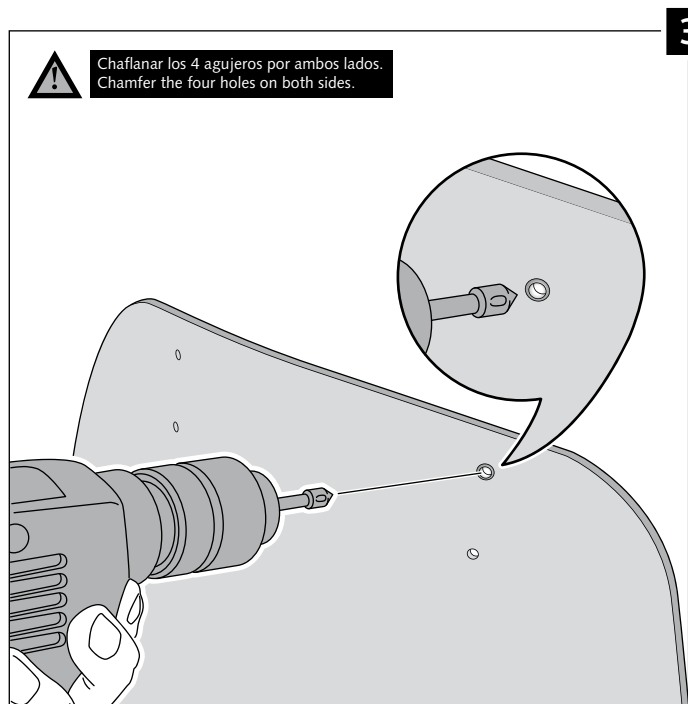

VISERA MULTIREGULABLE MULTI-ADJUSTABLE VISOR

INSTRUCCIONES DE MONTAJE - MOUNTING INSTRUCTIONS - MONTAGEANLEITUNG

TIPO/TYPER A - TIPO/TYPER A - TIPO/TYPER A