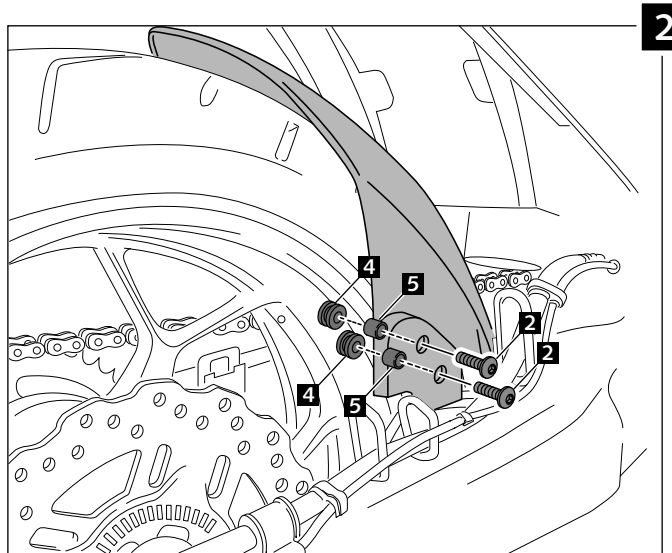

GUARDABARROS TRASERO ADAPTABLE A - REAR MUDGUARD ADAPTABLE TO - HINTERRADABDECKUNG FÜR

KAWASAKI ZZR1400 '12-

Ref.: 6043

ID.	DESCRIPCIÓN	DESCRIPTION	BEZEICHNUNG	QTY.
1	Herraje	Iron	Halter	1
2	Tornillo M6x15 DIN1001 c/negro	M6x15 DIN 1001 screw	Schraube M6x15 DIN1001	4
3	Tuercas M6 enjauladas	M6 nut	Innenmutter	2
4	Silenblocks	Well nuts	Silent Block	4
5	Casquillo metálico	Metal arrowhead	Silent Block Buchse	4