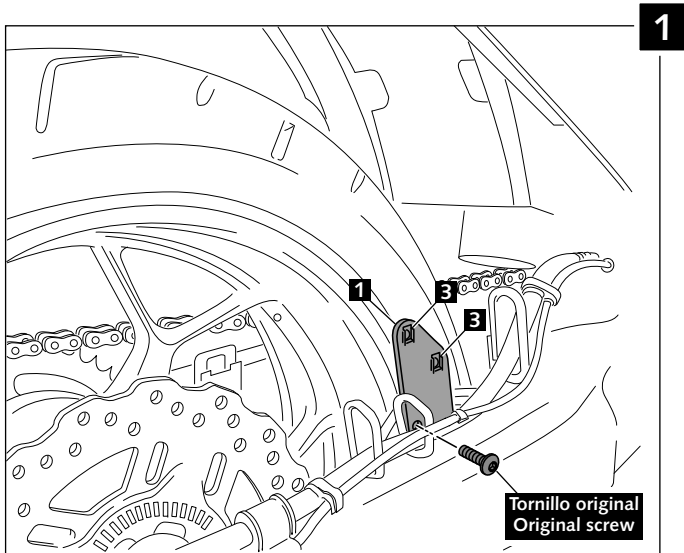

GUARDABARROS TRASERO ADAPTABLE A - REAR MUDGUARD ADAPTABLE TO - HINTERRADABDECKUNG FÜR

KAWASAKI ZZR1400 '12-

Ref.: 6043

ID.	DESCRIPCIÓN	DESCRIPTION	BEZEICHNUNG	QTY.
1	Herraje	Iron	Halter	1
2	Tornillo M6x15 DIN1001 c/negro	M6x15 DIN 1001 screw	Schraube M6x15 DIN1001	4
3	Tuercas M6 enjauladas	M6 nut	Innenmutter	2
4	Silenblocks	Well nuts	Silent Block	4
5	Casquillo metálico	Metal arrowhead	Silent Block Buchse	4