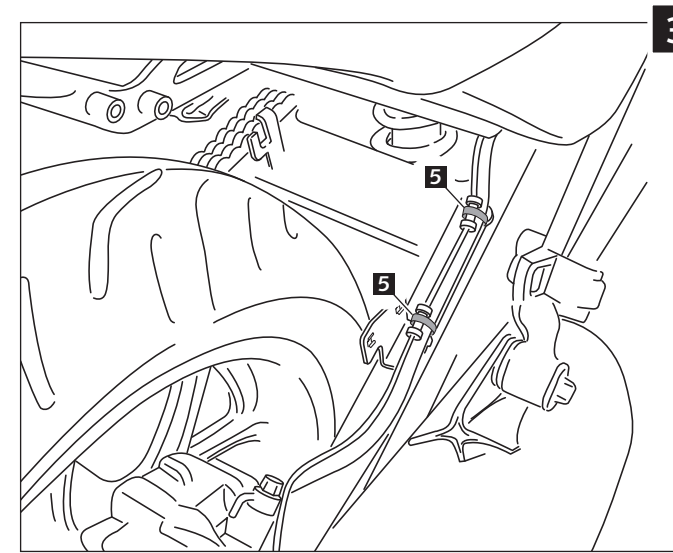

## INSTRUCCIONES DE MONTAJE – MOUNTING INSTRUCTIONS – MONTAGEANLEITUNG

GUARDABARROS TRASERO ADAPTABLE A - REAR MUDGUARD ADAPTABLE TO - HINTERRADABDECKUNG FÜR

### NC700 S/X/NC750 S/X INTEGRA 700

Ref.: 6038 J  
(color negro/black colour)

Ref.: 6038 C  
(color carbono/carbon look)

| ID. | DESCRIPCIÓN            | DESCRIPTION     | QTY. |
|-----|------------------------|-----------------|------|
| 1   | Guardabarros           | Mudguard        | 1    |
| 2   | Herraje                | Iron fittings   | 1    |
| 3   | Tornillo M5x15 DINI001 | M5x15 Screw     | 2    |
| 4   | Tuercas M6 enjaulada   | M6 nut          | 2    |
| 5   | Brida de plástico      | Plastic bridle  | 2    |
| 6   | Casquillo metálico     | Metal arrowhead | 4    |
| 7   | Silembloc              | Well nut        | 4    |
| 8   | Tornillo M6x15 DINI001 | M6X15 Screw     | 4    |