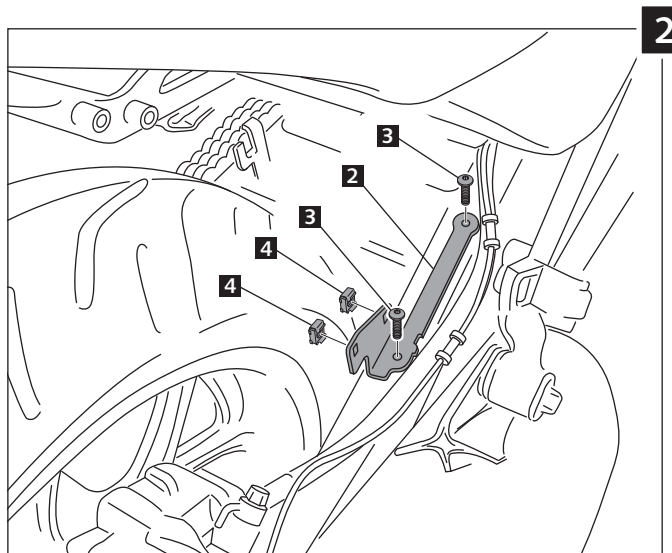

## INSTRUCCIONES DE MONTAJE – MOUNTING INSTRUCTIONS – MONTAGEANLEITUNG

GUARDABARROS TRASERO ADAPTABLE A - REAR MUDGUARD ADAPTABLE TO - HINTERRADABDECKUNG FÜR

### NC700 S/X/NC750 S/X INTEGRA 700

Ref.: 6038 J  
(color negro/black colour)

Ref.: 6038 C  
(color carbono/carbon look)

| ID. | DESCRIPCIÓN            | DESCRIPTION     | QTY. |
|-----|------------------------|-----------------|------|
| 1   | Guardabarros           | Mudguard        | 1    |
| 2   | Herraje                | Iron fittings   | 1    |
| 3   | Tornillo M5x15 DINI001 | M5x15 Screw     | 2    |
| 4   | Tuercas M6 enjaulada   | M6 nut          | 2    |
| 5   | Brida de plástico      | Plastic bridle  | 2    |
| 6   | Casquillo metálico     | Metal arrowhead | 4    |
| 7   | Silembloc              | Well nut        | 4    |
| 8   | Tornillo M6x15 DINI001 | M6X15 Screw     | 4    |