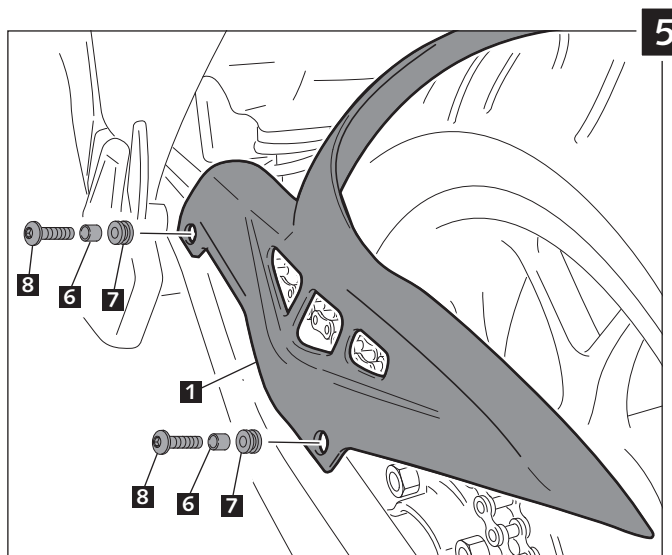

## INSTRUCCIONES DE MONTAJE – MOUNTING INSTRUCTIONS – MONTAGEANLEITUNG

GUARDABARROS TRASERO ADAPTABLE A - REAR MUDGUARD ADAPTABLE TO - HINTERRADABDECKUNG FÜR

### NC700 S/X/NC750 S/X INTEGRA 700

Ref.: 6038 J  
(color negro/black colour)

Ref.: 6038 C  
(color carbono/carbon look)

| ID. | DESCRIPCIÓN            | DESCRIPTION     | QTY. |
|-----|------------------------|-----------------|------|
| 1   | Guardabarros           | Mudguard        | 1    |
| 2   | Herraje                | Iron fittings   | 1    |
| 3   | Tornillo M5x15 DINI001 | M5x15 Screw     | 2    |
| 4   | Tuercas M6 enjaulada   | M6 nut          | 2    |
| 5   | Brida de plástico      | Plastic bridle  | 2    |
| 6   | Casquillo metálico     | Metal arrowhead | 4    |
| 7   | Silembloc              | Well nut        | 4    |
| 8   | Tornillo M6x15 DINI001 | M6X15 Screw     | 4    |