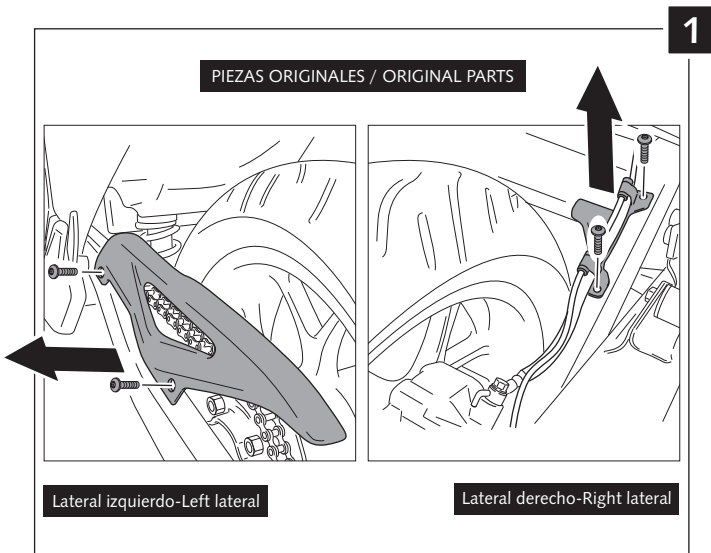

## INSTRUCCIONES DE MONTAJE – MOUNTING INSTRUCTIONS – MONTAGEANLEITUNG

GUARDABARROS TRASERO ADAPTABLE A - REAR MUDGUARD ADAPTABLE TO - HINTERRADABDECKUNG FÜR

### NC700 S/X/NC750 S/X INTEGRA 700

Ref.: 6038 J  
(color negro/black colour)

Ref.: 6038 C  
(color carbono/carbon look)

| ID. | DESCRIPCIÓN            | DESCRIPTION     | QTY. |
|-----|------------------------|-----------------|------|
| 1   | Guardabarros           | Mudguard        | 1    |
| 2   | Herraje                | Iron fittings   | 1    |
| 3   | Tornillo M5x15 DINI001 | M5x15 Screw     | 2    |
| 4   | Tuercas M6 enjaulada   | M6 nut          | 2    |
| 5   | Brida de plástico      | Plastic bridle  | 2    |
| 6   | Casquillo metálico     | Metal arrowhead | 4    |
| 7   | Silembloc              | Well nut        | 4    |
| 8   | Tornillo M6x15 DINI001 | M6X15 Screw     | 4    |