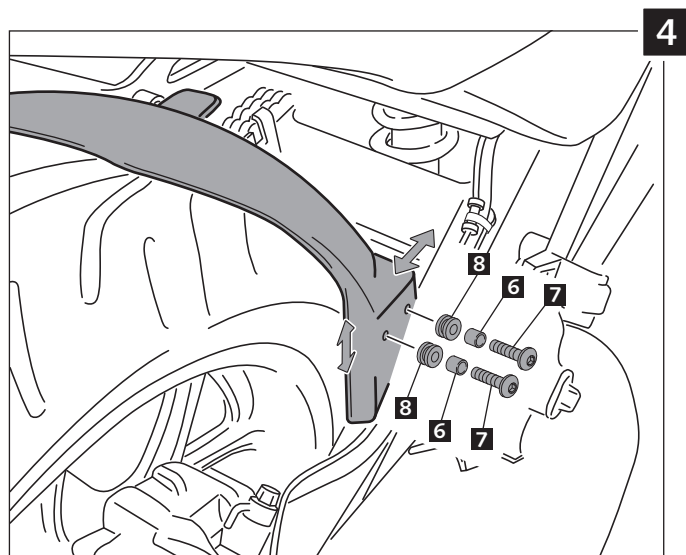

## INSTRUCCIONES DE MONTAJE – MOUNTING INSTRUCTIONS – MONTAGEANLEITUNG

GUARDABARROS TRASERO ADAPTABLE A - REAR MUDGUARD ADAPTABLE TO - HINTERRADABDECKUNG FÜR

### NC700 S/X/NC750 S/X INTEGRA 700

Ref.: 6038 J  
(color negro/black colour)

Ref.: 6038 C  
(color carbono/carbon look)

| ID. | DESCRIPCIÓN            | DESCRIPTION     | QTY. |
|-----|------------------------|-----------------|------|
| 1   | Guardabarros           | Mudguard        | 1    |
| 2   | Herraje                | Iron fittings   | 1    |
| 3   | Tornillo M5x15 DINI001 | M5x15 Screw     | 2    |
| 4   | Tuercas M6 enjaulada   | M6 nut          | 2    |
| 5   | Brida de plástico      | Plastic bridle  | 2    |
| 6   | Casquillo metálico     | Metal arrowhead | 4    |
| 7   | Silembloc              | Well nut        | 4    |
| 8   | Tornillo M6x15 DINI001 | M6X15 Screw     | 4    |