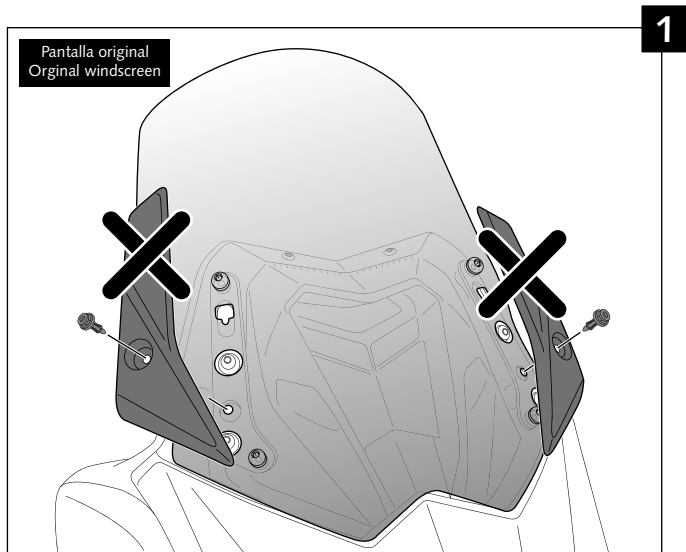

### PANTALLA ADAPTABLE A - WINDSCREEN ADAPTABLE TO YAMAHA TMAX 530

ID.	DESCRIPCIÓN	DESCRIPTION	QTY.
1	 Pantalla TOURING (ref.6260)	TOURING Windscreen (ref.6260)	1
	 Pantalla SPORT (ref.6036)	SPORT Windscreen (ref.6036)	
	 Pantalla SPORTPLUS (ref.7499)	SPORTPLUS Windscreen (ref.7499)	