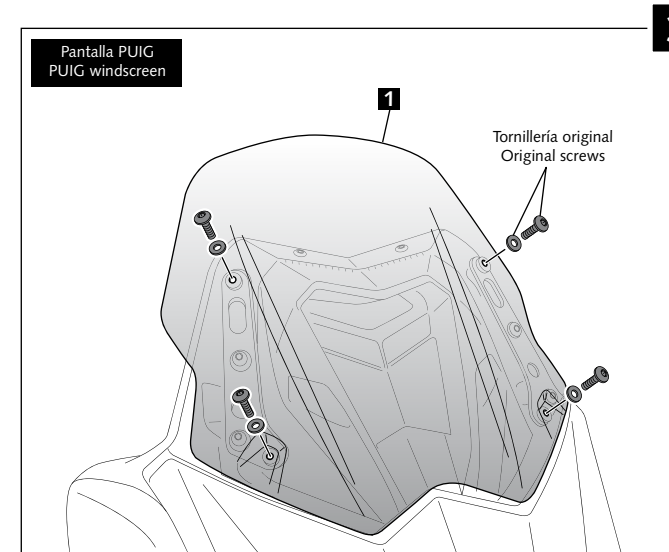

### PANTALLA ADAPTABLE A - WINDSCREEN ADAPTABLE TO YAMAHA TMAX 530

ID.	DESCRIPCIÓN	DESCRIPTION	QTY.
1	 Pantalla TOURING (ref.6260)	TOURING Windscreen (ref.6260)	1
	 Pantalla SPORT (ref.6036)	SPORT Windscreen (ref.6036)	
	 Pantalla SPORTPLUS (ref.7499)	SPORTPLUS Windscreen (ref.7499)	