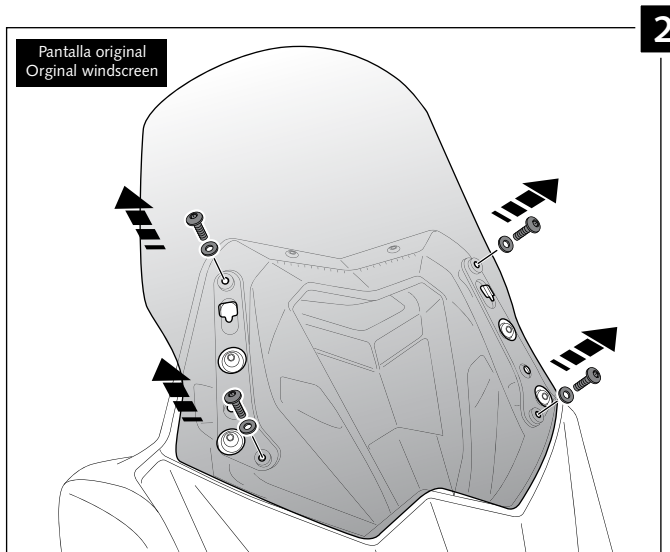

### PANTALLA ADAPTABLE A - WINDSCREEN ADAPTABLE TO YAMAHA TMAX 530

ID.	DESCRIPCIÓN	DESCRIPTION	QTY.
1	 Pantalla TOURING (ref.6260)	TOURING Windscreen (ref.6260)	1
	 Pantalla SPORT (ref.6036)	SPORT Windscreen (ref.6036)	
	 Pantalla SPORTPLUS (ref.7499)	SPORTPLUS Windscreen (ref.7499)	