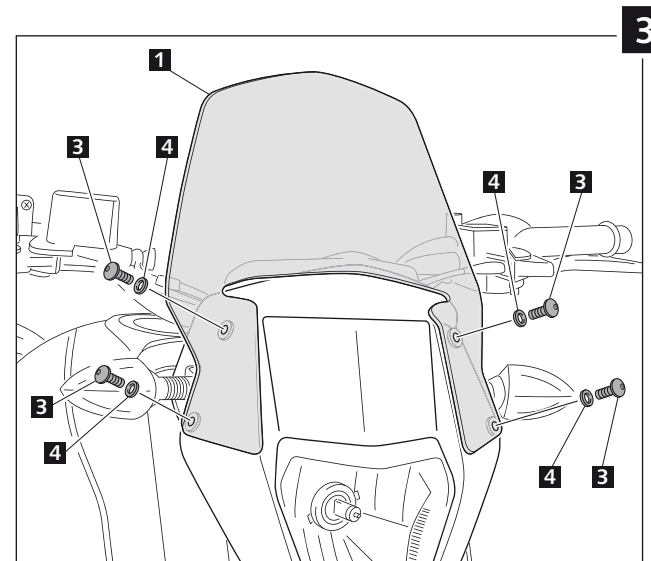

CARENABRÍ ADAPTABLE A - WINDSHIELD ADAPTABLE TO KTM DUKE 690 /R '12 -

Ref.: 6009

ID.	DESCRIPCIÓN	DESCRIPTION	QTY.
1	 Pantalla	Screen	1
2	 Tuerca M5 silemblock	M5 nut well nut	4
3	 Tornillo allen M5x16 ISO 7380	M5x16 ISO 7380 allen screw	4
4	 Arandela nylon Ø5XØ11x1	Ø5XØ11x1 nylon washer	4
5	 Plantilla	Template	1