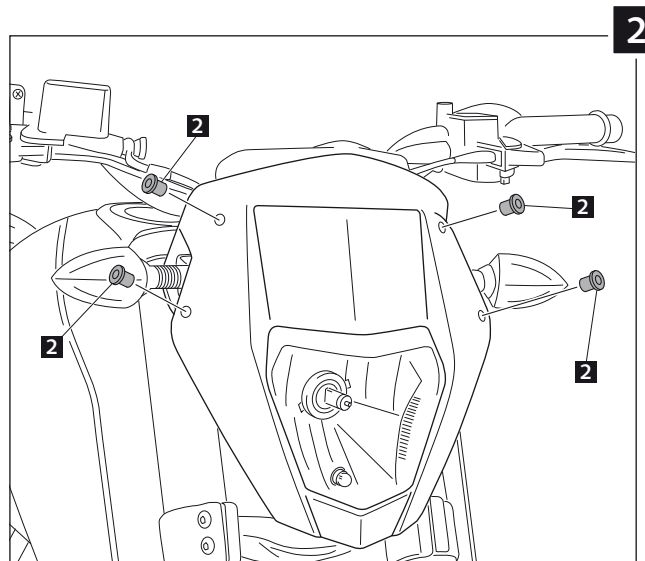

CARENABRÍ ADAPTABLE A - WINDSHIELD ADAPTABLE TO KTM DUKE 690 /R '12 -

Ref.: 6009

ID.	DESCRIPCIÓN	DESCRIPTION	QTY.
1	 Pantalla	Screen	1
2	 Tuerca M5 silemblock	M5 nut well nut	4
3	 Tornillo allen M5x16 ISO 7380	M5x16 ISO 7380 allen screw	4
4	 Arandela nylon Ø5XØ11x1	Ø5XØ11x1 nylon washer	4
5	 Plantilla	Template	1