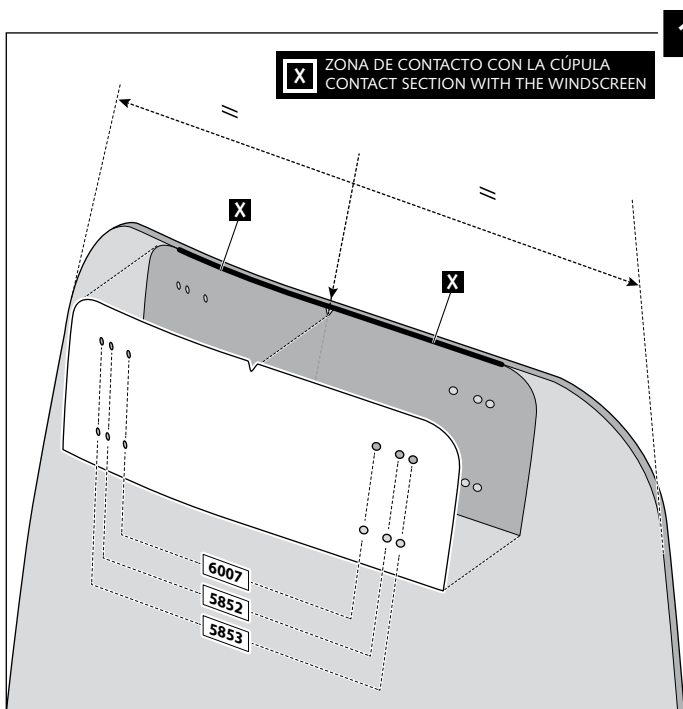

VISERA MULTIREGULABLE MULTI-ADJUSTABLE VISOR

INSTRUCCIONES DE MONTAJE - MOUNTING INSTRUCTIONS - MONTAGEANLEITUNG

TIPO/TYPER A - TIPO/TYPER A - TIPO/TYPER A