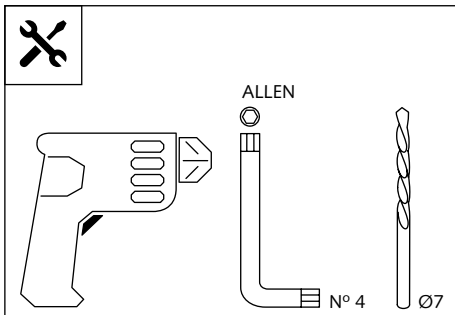

## VISERA MULTIREGULABLE MULTI-ADJUSTABLE VISOR

CÚPULA TIPO  
TYPE WINDSCREEN **A**

CÚPULA TIPO  
TYPE WINDSCREEN **B**

CÚPULA TIPO  
TYPE WINDSCREEN **C**

Ref.: 6007

Ref.: 5852

Ref.: 5853

Ahumado/Smoke

Transparente/Clear

1 persona  
1 person

15 min

Fácil - Easy

Media-Intermediate

Difícil-Difficult

**Nota/Note:**

Si la visera se suministra con la cúpula Puig, no será necesario realizar los agujeros por que ya vienen incorporados.

If the visor is supplied along with the windscreen, the windscreen will come factory-drilled so no drilling is necessary.

ID.	PIEZA / PART	DESCRIPCIÓN	DESCRIPTION	QTY.
1		Visera	Visor	1
2		Plantilla	Template	1
3		Mecanismo multiregulable	Multi-adjustable mechanism	2
4		Tapeta	Cap	4
5		Tornillo rosca plástico M6x12	Plastic thread fastener M6x12	8