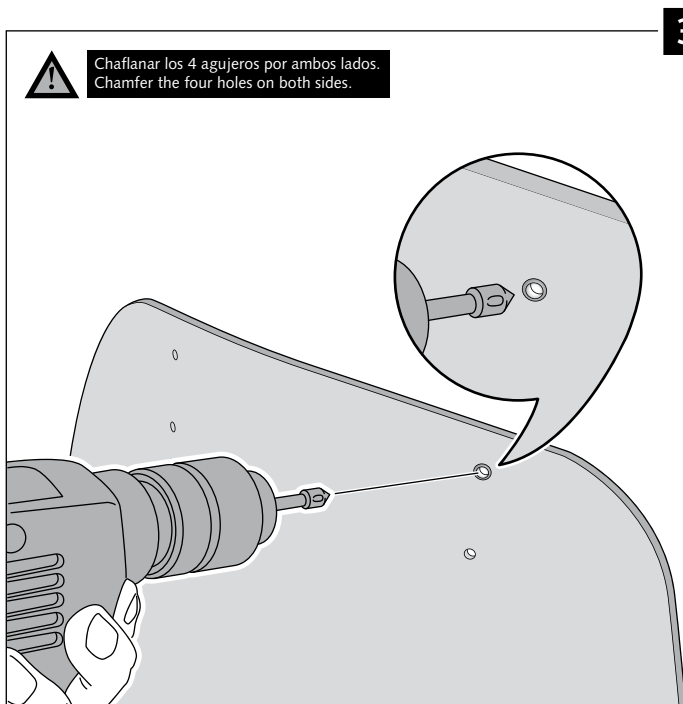

VISERA MULTIREGULABLE MULTI-ADJUSTABLE VISOR

INSTRUCCIONES DE MONTAJE - MOUNTING INSTRUCTIONS - MONTAGEANLEITUNG

TIPO/TYPER A - TIPO/TYPER A - TIPO/TYPER A