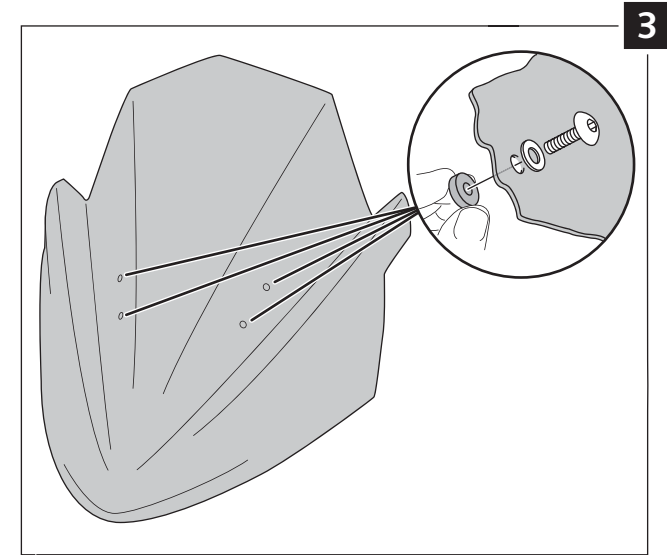

MOTOPLASTIC, S.A.

Molí de la sal, 1 - 08403 Granollers (Barcelona) SPAIN

Tel. 34 93 849 06 33 - Fax 34 93 849 09 88

info@puig.tv

www.puig.tv

INSTRUCCIONES DE MONTAJE - MOUNTING INSTRUCTIONS

CÚPULA ADAPTABLE A - SCREEN ADAPTABLE TO KAWASAKI ER6N 12'-

Ref.: 5997

ID.	DESCRIPCIÓN	DESCRIPTION	QTY.
1	 Pantalla	Screen	1
2	 Tornillo especial M5x17 + hexagonal longitud 14mm	Especial screw M5x17 + hexagonal length 14mm	2
3	 Tornillo especial M5x13 + hexagonal longitud 10mm	Especial screw M5x13 + hexagonal length 10mm	2
4	 Tornillo Allen M5x11 ISO 7380	M5x11 ISO 7380 Allen screw	4
5	 Arandela nylon Ø5xØ11x1	Ø5xØ11x1 nylon washer	4
6	 Arandela goma Ø ext.13 x Ø int.5x4	Ø ext.13 x Ø int.5x4 rubber washer	4
7	 Tapón tornillo M5 ISO 7380	M5 ISO 7380 Screw cap	4