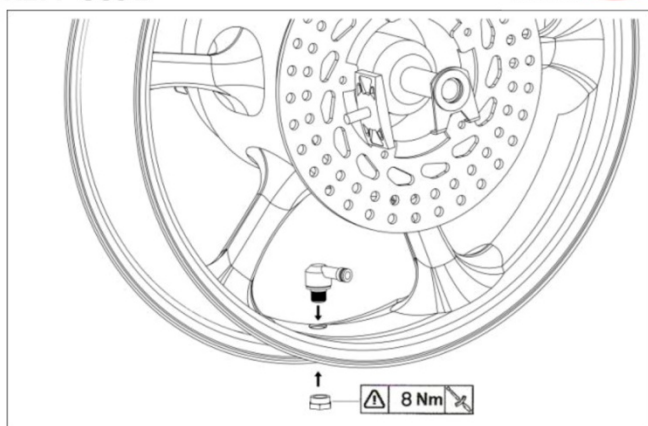

**JUEGO VALVULA 90° DIM. 11,3 PARA:**  
**VALVE SET 90° DIM.11,3 TO:**  
NEUMATICOS TUBELES  
TUBELESS TIRES

REF: 5591

**JUEGO VALVULA 90° DIM. 11,3 PARA:**  
**VALVE SET 90° DIM.11,3 TO:**  
NEUMATICOS TUBELES  
TUBELESS TIRES

REF: 5591

**JUEGO VALVULA 90° DIM. 11,3 PARA:**  
**VALVE SET 90° DIM.11,3 TO:**  
NEUMATICOS TUBELES  
TUBELESS TIRES

REF: 5591

**JUEGO VALVULA 90° DIM. 11,3 PARA:**  
**VALVE SET 90° DIM.11,3 TO:**  
NEUMATICOS TUBELES  
TUBELESS TIRES