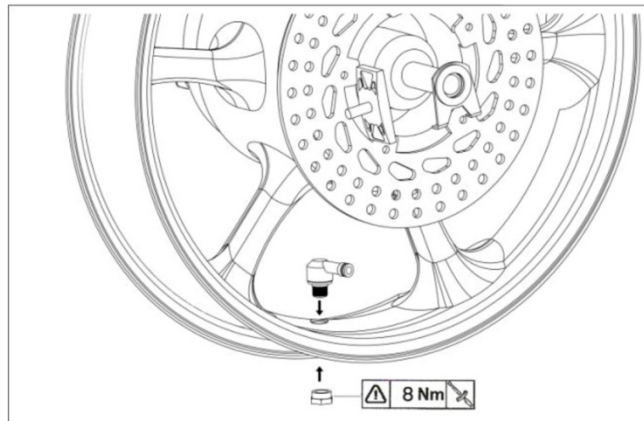

**JUEGO VALVULA 90° DIM. 11,3 PARA:**  
**VALVE SET 90° DIM.11,3 TO:**  
NEUMATICOS TUBELES  
TUBELESS TIRES

REF: 5591

**JUEGO VALVULA 90° DIM. 11,3 PARA:**  
**VALVE SET 90° DIM.11,3 TO:**  
NEUMATICOS TUBELES  
TUBELESS TIRES

REF: 5591

**JUEGO VALVULA 90° DIM. 11,3 PARA:**  
**VALVE SET 90° DIM.11,3 TO:**  
NEUMATICOS TUBELES  
TUBELESS TIRES

REF: 5591

**JUEGO VALVULA 90° DIM. 11,3 PARA:**  
**VALVE SET 90° DIM.11,3 TO:**  
NEUMATICOS TUBELES  
TUBELESS TIRES