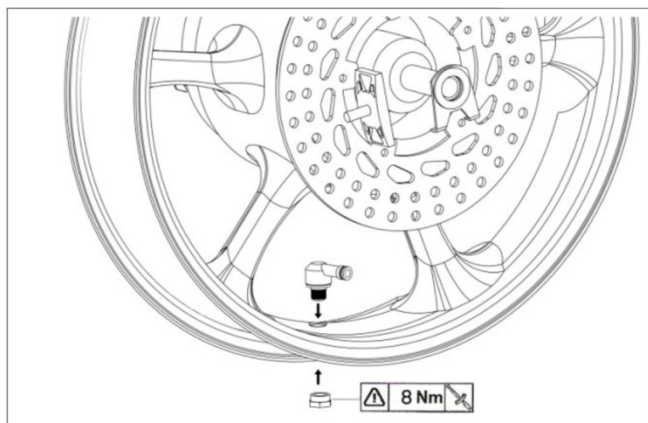

**JUEGO VALVULA 90° DIM. 11,3 PARA:**  
**VALVE SET 90° DIM.11,3 TO:**  
NEUMATICOS TUBELES  
TUBELESS TIRES

REF: 5591

**JUEGO VALVULA 90° DIM. 11,3 PARA:**  
**VALVE SET 90° DIM.11,3 TO:**  
NEUMATICOS TUBELES  
TUBELESS TIRES

REF: 5591

**JUEGO VALVULA 90° DIM. 11,3 PARA:**  
**VALVE SET 90° DIM.11,3 TO:**  
NEUMATICOS TUBELES  
TUBELESS TIRES

REF: 5591

**JUEGO VALVULA 90° DIM. 11,3 PARA:**  
**VALVE SET 90° DIM.11,3 TO:**  
NEUMATICOS TUBELES  
TUBELESS TIRES