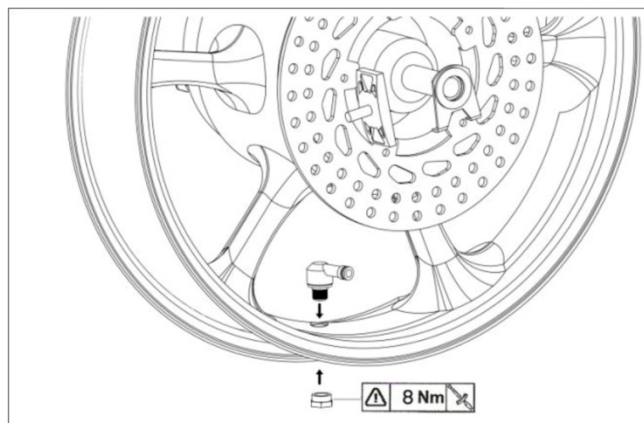

**JUEGO VALVULA 90° DIM. 11,3 PARA:**  
**VALVE SET 90° DIM.11,3 TO:**  
NEUMATICOS TUBELES  
TUBELESS TIRES

REF: 5591

**JUEGO VALVULA 90° DIM. 11,3 PARA:**  
**VALVE SET 90° DIM.11,3 TO:**  
NEUMATICOS TUBELES  
TUBELESS TIRES

REF: 5591

**JUEGO VALVULA 90° DIM. 11,3 PARA:**  
**VALVE SET 90° DIM.11,3 TO:**  
NEUMATICOS TUBELES  
TUBELESS TIRES

REF: 5591

**JUEGO VALVULA 90° DIM. 11,3 PARA:**  
**VALVE SET 90° DIM.11,3 TO:**  
NEUMATICOS TUBELES  
TUBELESS TIRES