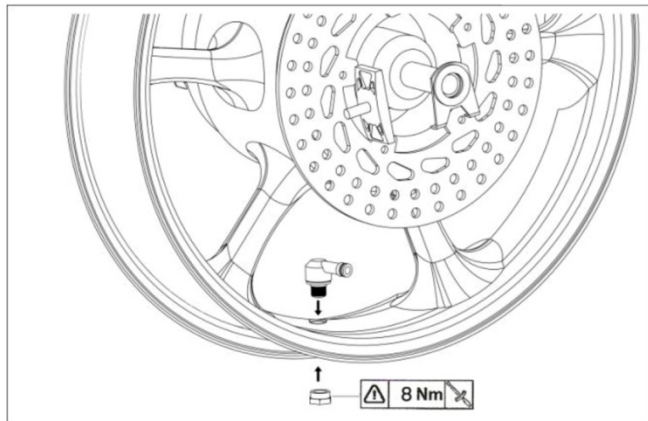

**JUEGO VALVULA 90° DIM. 11,3 PARA:**  
**VALVE SET 90° DIM.11,3 TO:**  
NEUMATICOS TUBELES  
TUBELESS TIRES

REF: 5591

**JUEGO VALVULA 90° DIM. 11,3 PARA:**  
**VALVE SET 90° DIM.11,3 TO:**  
NEUMATICOS TUBELES  
TUBELESS TIRES

REF: 5591

**JUEGO VALVULA 90° DIM. 11,3 PARA:**  
**VALVE SET 90° DIM.11,3 TO:**  
NEUMATICOS TUBELES  
TUBELESS TIRES

REF: 5591

**JUEGO VALVULA 90° DIM. 11,3 PARA:**  
**VALVE SET 90° DIM.11,3 TO:**  
NEUMATICOS TUBELES  
TUBELESS TIRES