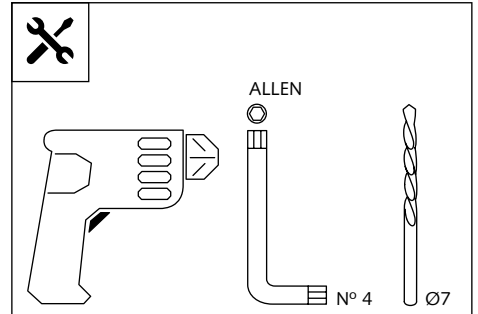

VISERA MULTIREGULABLE MULTI-ADJUSTABLE VISOR

CÚPULA TIPO
 TYPE WINDSCREEN **A**

CÚPULA TIPO
 TYPE WINDSCREEN **B**

CÚPULA TIPO
 TYPE WINDSCREEN **C**

Ref.: 6007

Ref.: 5852

Ref.: 5853

Ahumado/Smoke

Transparente/Clear

Nota/Note:
 Si la visera se suministra con la cúpula Puig, no será necesario realizar los agujeros por que ya vienen incorporados.
 If the visor is supplied along with the windscreen, the windscreen will come factory-drilled so no drilling is necessary.

ID.	PIEZA / PART	DESCRIPCIÓN	DESCRIPTION	QTY.
1		Visera	Visor	1
2		Plantilla	Template	1
3		Mecanismo multiregulable	Multi-adjustable mechanism	2
4		Tapeta	Cap	4
5		Tornillo rosca plástico M6x14	Plastic thread fastener M6x14	8