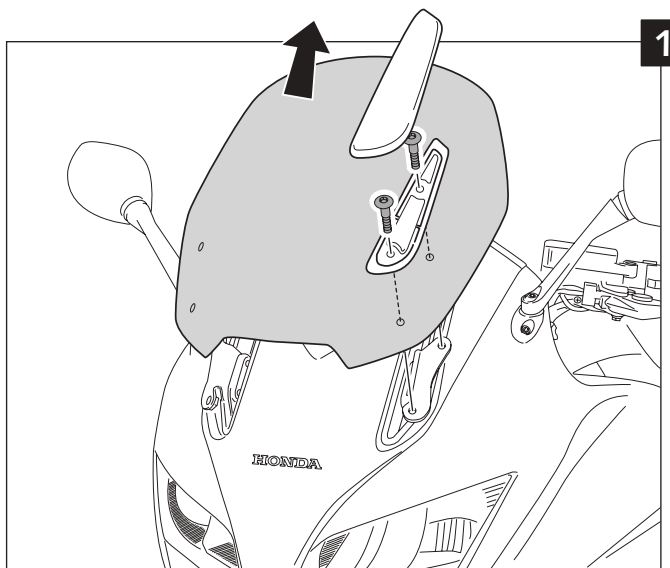

Ref.: 5252

ID.	DESCRIPCIÓN	DESCRIPTION	QTY.
1	 Pantalla	Screen	1
2	 Arandela metálica 16x8,5x2mm	16x8,5x2mm metal washer	4

VISERA MULTIREGULABLE MULTI-ADJUSTABLE VISOR

CÚPULA TIPO
TYPE WINDSCREEN **A**

CÚPULA TIPO
TYPE WINDSCREEN **B**

CÚPULA TIPO
TYPE WINDSCREEN **C**

Ref.: 6007

Ref.: 5852

Ref.: 5853

Ahumado/Smoke

Transparente/Clear

1 persona
1 person

15 min

ID.	PIEZA / PART	DESCRIPCIÓN	DESCRIPTION	QTY.
1		Visera	Visor	1
2		Plantilla	Template	1
3		Mecanismo multiregulable	Multi-adjustable mechanism	2
4		Tapeta	Cap	4
5		Tornillo rosca plástico M6x12	Plastic thread fastener M6x12	8