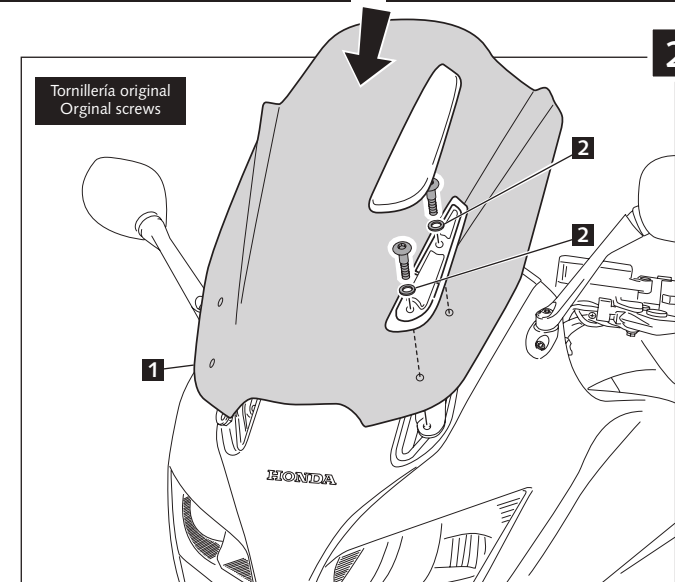

MOTOPLASTIC, S.A.

Molí de la sal, 1 - 08403 Granollers (Barcelona) SPAIN

Tel. 34 93 849 06 33 - Fax 34 93 849 09 88

info@puig.tv

www.puig.tv

INSTRUCCIONES DE MONTAJE - MOUNTING INSTRUCTIONS

CÚPULA ADAPTABLE A - SCREEN ADAPTABLE TO HONDA CBF 1000F 10'-16'

Ref.: 5252

ID.	DESCRIPCIÓN	DESCRIPTION	QTY.
1	 Pantalla	Screen	1
2	 Arandela metálica 16x8,5x2mm	16x8,5x2mm metal washer	4

VISERA MULTIREGULABLE MULTI-ADJUSTABLE VISOR

CÚPULA TIPO
TYPE WINDSCREEN **A**

CÚPULA TIPO
TYPE WINDSCREEN **B**

CÚPULA TIPO
TYPE WINDSCREEN **C**

Ref.: 6007

Ref.: 5852

Ref.: 5853

Ahumado/Smoke

Transparente/Clear

1 persona
1 person

15 min

ID.	PIEZA / PART	DESCRIPCIÓN	DESCRIPTION	QTY.
1		Visera	Visor	1
2		Plantilla	Template	1
3		Mecanismo multiregulable	Multi-adjustable mechanism	2
4		Tapeta	Cap	4
5		Tornillo rosca plástico M6x12	Plastic thread fastener M6x12	8