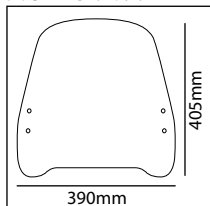

MOD. TRAFIC

MOD. URBAN

| ID. | DESCRIPCIÓN                        | DESCRIPTION                       | QTY. |
|-----|------------------------------------|-----------------------------------|------|
| 1   | Pantalla                           | Windshield                        | 1    |
| 2   | Tornillo DIN 7991 M6x22            | M6x22 DIN 7991 screw              | 2    |
| 3   | Arandela de plástico Ø30           | Plastic washer Ø30                | 4    |
| 4   | Cilindro con taladro pasante M8x25 | Cylinder with drill through M8x25 | 2    |
| 5   | Tornillo DIN 913 M8x8              | M8x8 DIN 913 screw                | 2    |
| 6   | Varilla calibrada Ø9x110           | Ø9x110 bar                        | 2    |
| 7   | Cilindro M8 con taladro            | Cylinder M8 with drill through    | 2    |
| 8   | Arandela con rebaje                | Special washer                    | 2    |
| 9   | Soporte 45x32x25x3 Ø8xØ8           | 45x32x25x3 Ø8xØ8 metal support    | 2    |
| 10  | Tuerca DIN 6923 M8                 | M8 DIN 6923 nut                   | 2    |
| 11  | Tope de plástico                   | Plastic cover                     | 4    |
| 12  | Casquillo Ø14xØ8x4                 | Arrowhead Ø14xØ8x4                | 2    |
| 13  | Platina 44x2,5xØ8                  | 44x2,5xØ8 bracket                 | 2    |
| 14  | Tornillo M8x25 rosca izquierda     | M8x25 screw left fastener         | 2    |
| 15  | Tuerca M8 rosca izquierda DIN 6923 | M8 DIN 6923 nut left fastener     | 2    |
| 16  | Caperuza redonda M8                | M8 nut cover                      | 2    |
| 17  | Caperuza                           | Nut cover                         | 4    |