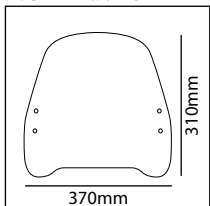

MOD. TRAFIC

MOD. URBAN

| ID. | DESCRIPCIÓN                        | DESCRIPTION                       | QTY. |
|-----|------------------------------------|-----------------------------------|------|
| 1   | Pantalla                           | Windshield                        | 1    |
| 2   | Tornillo DIN 7991 M6x22            | M6x22 DIN 7991 screw              | 2    |
| 3   | Arandela de plástico Ø30           | Plastic washer Ø30                | 4    |
| 4   | Cilindro con taladro pasante M8x25 | Cylinder with drill through M8x25 | 2    |
| 5   | Tornillo DIN 913 M8x8              | M8x8 DIN 913 screw                | 2    |
| 6   | Varilla calibrada Ø9x110           | Ø9x110 bar                        | 2    |
| 7   | Cilindro M8 con taladro            | Cylinder M8 with drill through    | 2    |
| 8   | Arandela con rebaje                | Special washer                    | 2    |
| 9   | Soporte 45x32x25x3 Ø8xØ8           | 45x32x25x3 Ø8xØ8 metal support    | 2    |
| 10  | Tuerca DIN 6923 M8                 | M8 DIN 6923 nut                   | 2    |
| 11  | Tope de plástico                   | Plastic cover                     | 4    |
| 12  | Casquillo Ø14xØ8x4                 | Arrowhead Ø14xØ8x4                | 2    |
| 13  | Platina 44x2,5xØ8                  | 44x2,5xØ8 bracket                 | 2    |
| 14  | Tornillo M8x25 rosca izquierda     | M8x25 screw left fastener         | 2    |
| 15  | Tuerca M8 rosca izquierda DIN 6923 | M8 DIN 6923 nut left fastener     | 2    |
| 16  | Caperuza redonda M8                | M8 nut cover                      | 2    |
| 17  | Caperuza                           | Nut cover                         | 4    |