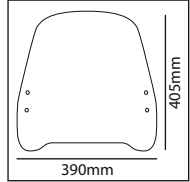

MOD. URBAN

PREVENCIÓN

- Usar agua y jabón neutro para limpiar la pantalla.
- Revisar periódicamente el apriete de la tornillería.
- Estacionar el scooter en dirección al sol, evitando el efecto lupa que puede dañar algunas partes.
- Aparcar si es posible en superficies niveladas.

Gracias por su atención.

PREVENTION

- Use water and neutral soap to clean the windshield.
- Check the tightening of the fasteners periodically.
- Park the scooter facing the sun, avoiding the sun-reflection effect that may damage some parts.
- Park if possible on even surfaces.

Thanks for your attention.

ID.	DESCRIPCIÓN	DESCRIPTION	QTY.
1	Pantalla	Windshield	1
2	Tapa exterior	Exterior cap	2
3	Soporte rótula exterior	Ball bearing exterior support	2
4	Soporte rótula interior	Ball bearing interior support	2
5	Tornillo allen M5x20 DIN912	M5x20 DIN912 allen screw	4
6	Tuerca M5 DIN982 autofrenado	M5 DIN982 lock nut	4
7	Tornillo phillips M5x13	M5x13 phillips screw	4
8	Varilla recta Ø9x180	Straight rod Ø9x180	2
9	Tapón final varilla	Final bar cap	2
10	Tornillo M8x40 DIN912	M8x40DIN912 screw	2
11	Soporte guía sujección varilla	Rod guide support	2
12	Acoplamiento esquadra	Coupling angle	2
13	Esquadra Ref.:581	Angle Ref.:581	2
14	Caperuza plana M8	M8 nut cover	2
15	Casquillo Ø14xØ8x4	Ø14xØ8x4 spacer	2
16	Tuerca M8 DIN6923	M8 DIN6923 nut	2
17	Tapón tornillo M8 DIN912	M8 DIN912 screw cap	2

CARENABRÍS ADAPTABLE A - WINDSHIELD ADAPTABLE TO

PEUGEOT VCLIC

Mod.: TRAFIC

Ref.: 5877

Mod.: URBAN

Ref.: 8467