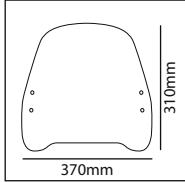

MOD. TRAFIC