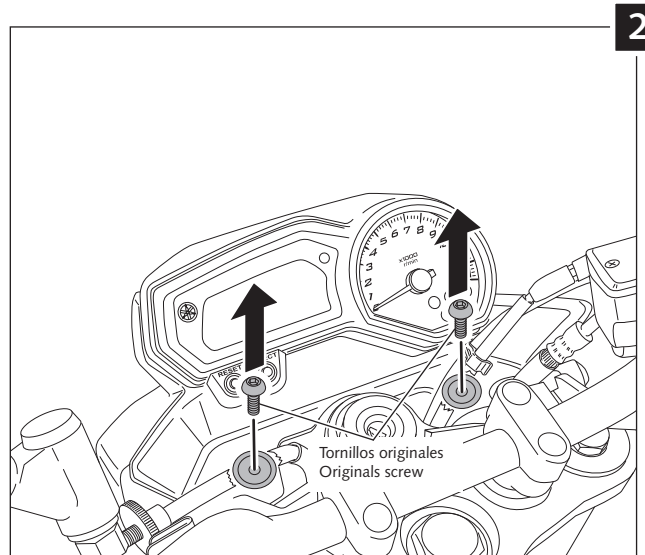

MOTOPLASTIC, S.A.

Molí de la sal, 1 - 08403 Granollers (Barcelona) SPAIN

Tel. 34 93 849 06 33 - Fax 34 93 849 09 88

info@puig.tv

www.puig.tv

INSTRUCCIONES DE MONTAJE - MOUNTING INSTRUCTIONS

CARENABRÍS ADAPTABLE A - WINDSHIELD ADAPTABLE TO YAMAHA FZ8 10'

Ref.: 5872

ID.	DESCRIPCIÓN DESCRIPTION	QTY.
1	Pantalla Screen	1
2	Soporte Support	1
4	Tornillo Allen M6x25 ISO 7380 M6x25 ISO 7380 Allen screw	2
5	Casquillo Øext. 14 x Ø int. 8,5 x 6 Arrowhead Ø outhter 14 x Ø inner 8,5 x 6	2
6	Silemblock M6 (se suministra montado en la pieza nº2) M6 well nut (supplied alrely mounted on the piece nº2)	4
7	Tornillo Allen M6x20 ISO 7991 M6x20 ISO 7991 allen screw	4
8	Arandela cónica plástico Ø20 Ø20 plastic washer	4