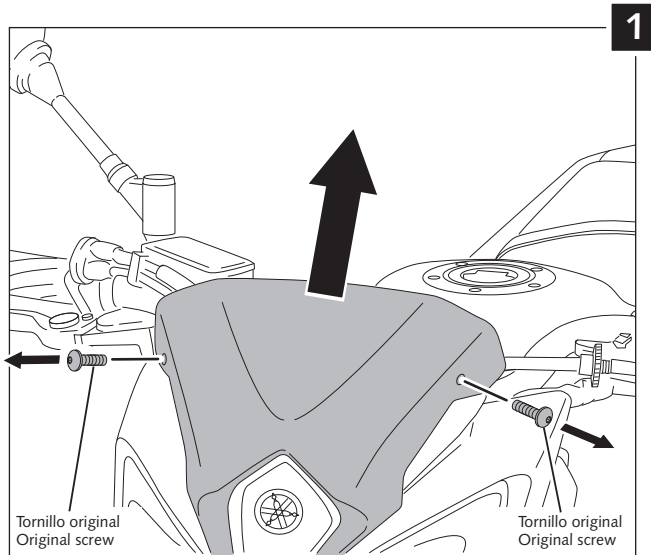

MOTOPLASTIC, S.A.

Molí de la sal, 1 - 08403 Granollers (Barcelona) SPAIN

Tel. 34 93 849 06 33 - Fax 34 93 849 09 88

info@puig.tv

www.puig.tv

INSTRUCCIONES DE MONTAJE - MOUNTING INSTRUCTIONS

CARENABRÍS ADAPTABLE A - WINDSHIELD ADAPTABLE TO YAMAHA FZ8 10'

Ref.: 5872

ID.	DESCRIPCIÓN DESCRIPTION	QTY.
1	Pantalla Screen	1
2	Soporte Support	1
4	Tornillo Allen M6x25 ISO 7380 M6x25 ISO 7380 Allen screw	2
5	Casquillo Øext. 14 x Ø int. 8,5 x 6 Arrowhead Ø outhter 14 x Ø inner 8,5 x 6	2
6	Silemblock M6 (se suministra montado en la pieza nº2) M6 well nut (supplied alrely mounted on the piece nº2)	4
7	Tornillo Allen M6x20 ISO 7991 M6x20 ISO 7991 allen screw	4
8	Arandela cónica plástico Ø20 Ø20 plastic washer	4