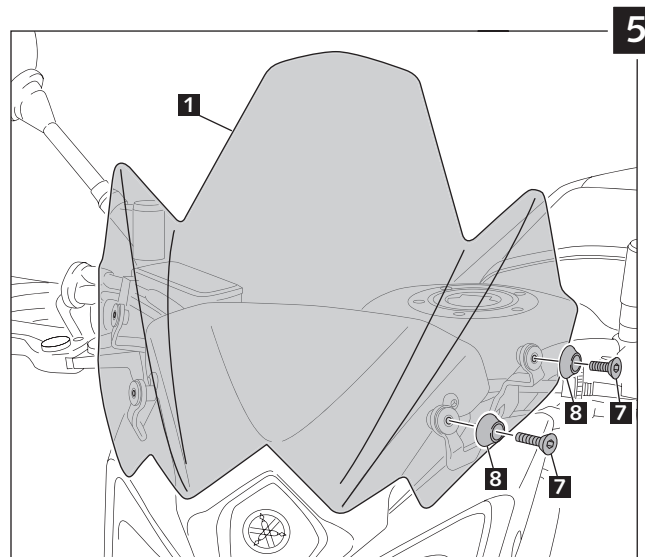

MOTOPLASTIC, S.A.

Molí de la sal, 1 - 08403 Granollers (Barcelona) SPAIN

Tel. 34 93 849 06 33 - Fax 34 93 849 09 88

info@puig.tv

www.puig.tv

INSTRUCCIONES DE MONTAJE - MOUNTING INSTRUCTIONS

CARENABRÍS ADAPTABLE A - WINDSHIELD ADAPTABLE TO YAMAHA FZ8 10'

Ref.: 5872

ID.	DESCRIPCIÓN DESCRIPTION	QTY.
1	Pantalla Screen	1
2	Soporte Support	1
4	Tornillo Allen M6x25 ISO 7380 M6x25 ISO 7380 Allen screw	2
5	Casquillo Øext. 14 x Ø int. 8,5 x 6 Arrowhead Ø outhter 14 x Ø inner 8,5 x 6	2
6	Silemblock M6 (se suministra montado en la pieza nº2) M6 well nut (supplied alrely mounted on the piece nº2)	4
7	Tornillo Allen M6x20 ISO 7991 M6x20 ISO 7991 allen screw	4
8	Arandela cónica plástico Ø20 Ø20 plastic washer	4