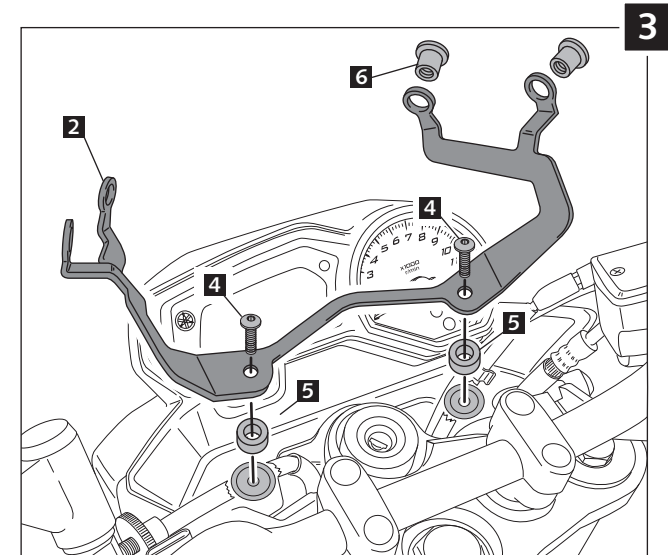

MOTOPLASTIC, S.A.

Molí de la sal, 1 - 08403 Granollers (Barcelona) SPAIN

Tel. 34 93 849 06 33 - Fax 34 93 849 09 88

info@puig.tv

www.puig.tv

INSTRUCCIONES DE MONTAJE - MOUNTING INSTRUCTIONS

CARENABRÍS ADAPTABLE A - WINDSHIELD ADAPTABLE TO YAMAHA FZ8 10'

Ref.: 5872

ID.	DESCRIPCIÓN DESCRIPTION	QTY.
1	Pantalla Screen	1
2	Soporte Support	1
4	Tornillo Allen M6x25 ISO 7380 M6x25 ISO 7380 Allen screw	2
5	Casquillo Øext. 14 x Ø int. 8,5 x 6 Arrowhead Ø outhter 14 x Ø inner 8,5 x 6	2
6	Silemblock M6 (se suministra montado en la pieza nº2) M6 well nut (supplied alrely mounted on the piece nº2)	4
7	Tornillo Allen M6x20 ISO 7991 M6x20 ISO 7991 allen screw	4
8	Arandela cónica plástico Ø20 Ø20 plastic washer	4