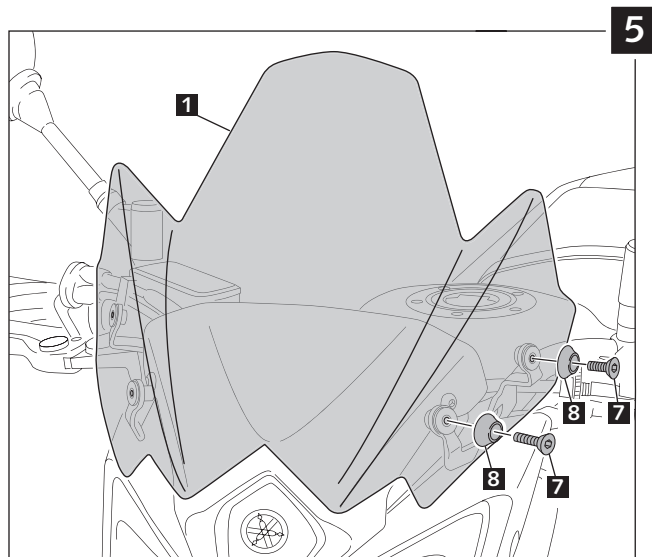

MOTOPLASTIC, S.A.

Molí de la sal, 1 - 08403 Granollers (Barcelona) SPAIN

Tel. 34 93 849 06 33 - Fax 34 93 849 09 88

info@puig.tv

www.puig.tv

INSTRUCCIONES DE MONTAJE - MOUNTING INSTRUCTIONS

CARENABRÍS ADAPTABLE A - WINDSHIELD ADAPTABLE TO YAMAHA FZ8 10'

Ref.: 5872

ID.	DESCRIPCIÓN DESCRIPTION	QTY.
1	Pantalla Screen	1
2	Soporte Support	1
4	Tornillo Allen M6x25 ISO 7380 M6x25 ISO 7380 Allen screw	2
5	Casquillo Øext. 14 x Ø int. 8,5 x 6 Arrowhead Ø outhter 14 x Ø inner 8,5 x 6	2
6	Silemblock M6 (se suministra montado en la pieza nº2) M6 well nut (supplied already mounted on the piece nº2)	4
7	Tornillo Allen M6x20 ISO 7991 M6x20 ISO 7991 allen screw	4
8	Arandela cónica plástico Ø20 Ø20 plastic washer	4