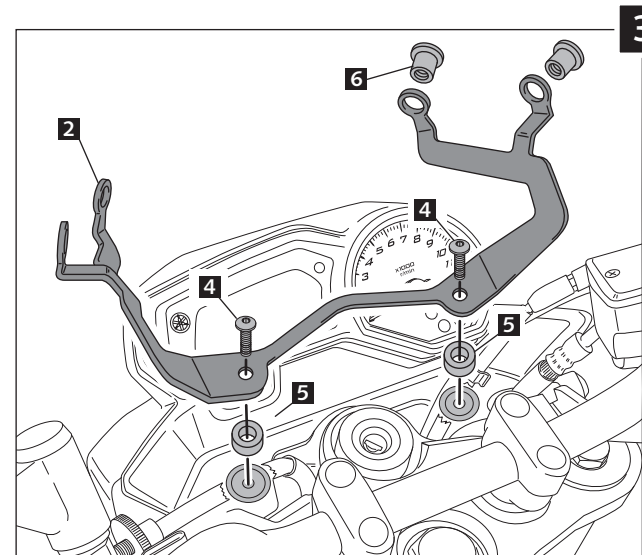

MOTOPLASTIC, S.A.

Molí de la sal, 1 - 08403 Granollers (Barcelona) SPAIN

Tel. 34 93 849 06 33 - Fax 34 93 849 09 88

info@puig.tv

www.puig.tv

INSTRUCCIONES DE MONTAJE - MOUNTING INSTRUCTIONS

CARENABRÍS ADAPTABLE A - WINDSHIELD ADAPTABLE TO YAMAHA FZ8 10'

Ref.: 5872

ID.	DESCRIPCIÓN DESCRIPTION	QTY.
1	Pantalla Screen	1
2	Soporte Support	1
4	Tornillo Allen M6x25 ISO 7380 M6x25 ISO 7380 Allen screw	2
5	Casquillo Øext. 14 x Ø int. 8,5 x 6 Arrowhead Ø outhter 14 x Ø inner 8,5 x 6	2
6	Silemblock M6 (se suministra montado en la pieza nº2) M6 well nut (supplied already mounted on the piece nº2)	4
7	Tornillo Allen M6x20 ISO 7991 M6x20 ISO 7991 allen screw	4
8	Arandela cónica plástico Ø20 Ø20 plastic washer	4