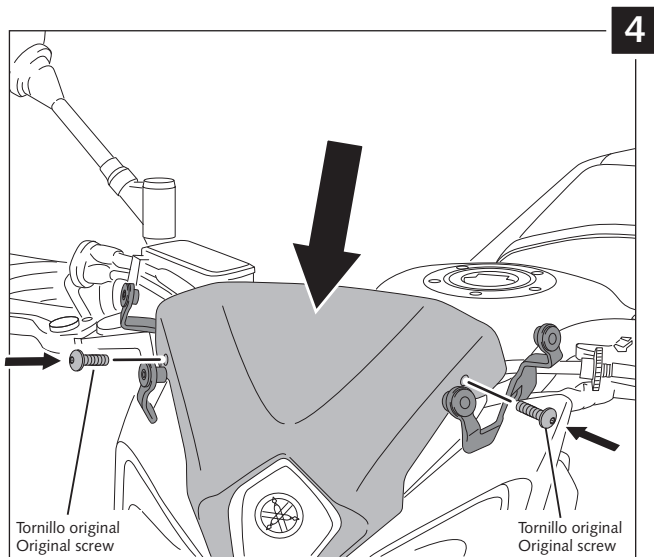

MOTOPLASTIC, S.A.

Molí de la sal, 1 - 08403 Granollers (Barcelona) SPAIN

Tel. 34 93 849 06 33 - Fax 34 93 849 09 88

info@puig.tv

www.puig.tv

INSTRUCCIONES DE MONTAJE - MOUNTING INSTRUCTIONS

CARENABRÍS ADAPTABLE A - WINDSHIELD ADAPTABLE TO YAMAHA FZ8 10'

Ref.: 5872

ID.	DESCRIPCIÓN DESCRIPTION	QTY.
1	Pantalla Screen	1
2	Soporte Support	1
4	Tornillo Allen M6x25 ISO 7380 M6x25 ISO 7380 Allen screw	2
5	Casquillo Øext. 14 x Ø int. 8,5 x 6 Arrowhead Ø outhter 14 x Ø inner 8,5 x 6	2
6	Silemblock M6 (se suministra montado en la pieza nº2) M6 well nut (supplied already mounted on the piece nº2)	4
7	Tornillo Allen M6x20 ISO 7991 M6x20 ISO 7991 allen screw	4
8	Arandela cónica plástico Ø20 Ø20 plastic washer	4