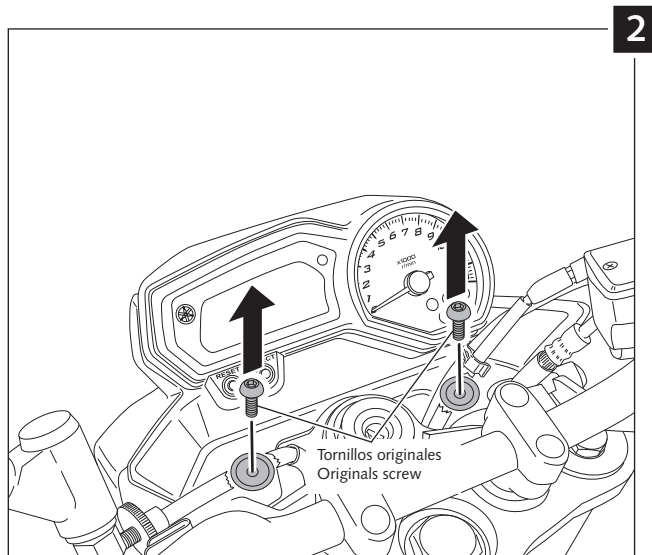

MOTOPLASTIC, S.A.

Molí de la sal, 1 - 08403 Granollers (Barcelona) SPAIN

Tel. 34 93 849 06 33 - Fax 34 93 849 09 88

info@puig.tv

www.puig.tv

INSTRUCCIONES DE MONTAJE - MOUNTING INSTRUCTIONS

CARENABRÍS ADAPTABLE A - WINDSHIELD ADAPTABLE TO YAMAHA FZ8 10'

Ref.: 5872

ID.	DESCRIPCIÓN DESCRIPTION	QTY.
1	Pantalla Screen	1
2	Soporte Support	1
4	Tornillo Allen M6x25 ISO 7380 M6x25 ISO 7380 Allen screw	2
5	Casquillo Øext. 14 x Ø int. 8,5 x 6 Arrowhead Ø outhter 14 x Ø inner 8,5 x 6	2
6	Silemblock M6 (se suministra montado en la pieza nº2) M6 well nut (supplied already mounted on the piece nº2)	4
7	Tornillo Allen M6x20 ISO 7991 M6x20 ISO 7991 allen screw	4
8	Arandela cónica plástico Ø20 Ø20 plastic washer	4