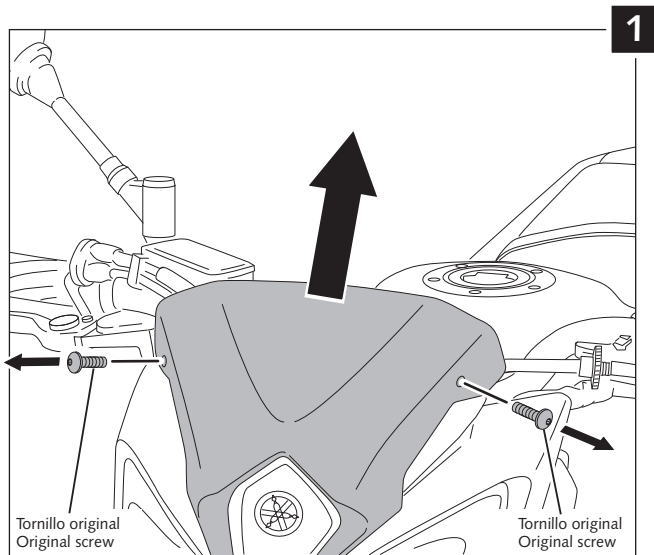

Ref.: 5872

ID.	DESCRIPCIÓN DESCRIPTION	QTY.
1	Pantalla Screen	1
2	Soporte Support	1
4	Tornillo Allen M6x25 ISO 7380 M6x25 ISO 7380 Allen screw	2
5	Casquillo Øext. 14 x Ø int. 8,5 x 6 Arrowhead Ø outhter 14 x Ø inner 8,5 x 6	2
6	Silemblock M6 (se suministra montado en la pieza nº2) M6 well nut (supplied already mounted on the piece nº2)	4
7	Tornillo Allen M6x20 ISO 7991 M6x20 ISO 7991 allen screw	4
8	Arandela cónica plástico Ø20 Ø20 plastic washer	4