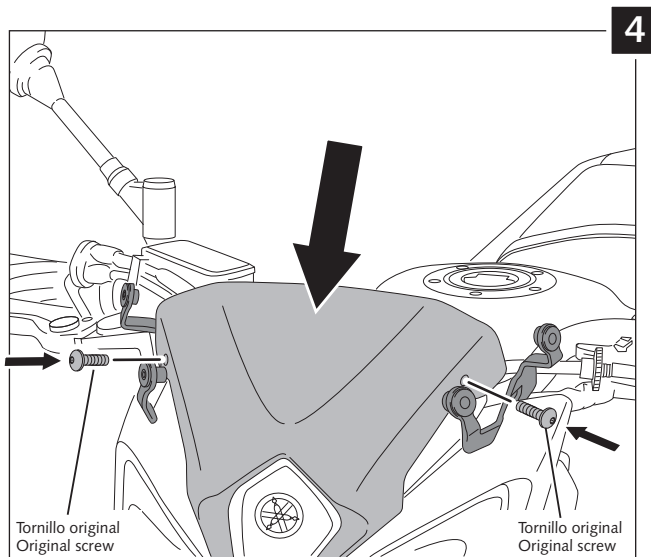

MOTOPLASTIC, S.A.

Molí de la sal, 1 - 08403 Granollers (Barcelona) SPAIN

Tel. 34 93 849 06 33 - Fax 34 93 849 09 88

info@puig.tv

www.puig.tv

INSTRUCCIONES DE MONTAJE - MOUNTING INSTRUCTIONS

CARENABRÍS ADAPTABLE A - WINDSHIELD ADAPTABLE TO YAMAHA FZ8 10'

Ref.: 5872

ID.	DESCRIPCIÓN DESCRIPTION	QTY.
1	Pantalla Screen	1
2	Soporte Support	1
4	Tornillo Allen M6x25 ISO 7380 M6x25 ISO 7380 Allen screw	2
5	Casquillo Øext. 14 x Ø int. 8,5 x 6 Arrowhead Ø outhter 14 x Ø inner 8,5 x 6	2
6	Silemblock M6 (se suministra montado en la pieza nº2) M6 well nut (supplied alrely mounted on the piece nº2)	4
7	Tornillo Allen M6x20 ISO 7991 M6x20 ISO 7991 allen screw	4
8	Arandela cónica plástico Ø20 Ø20 plastic washer	4