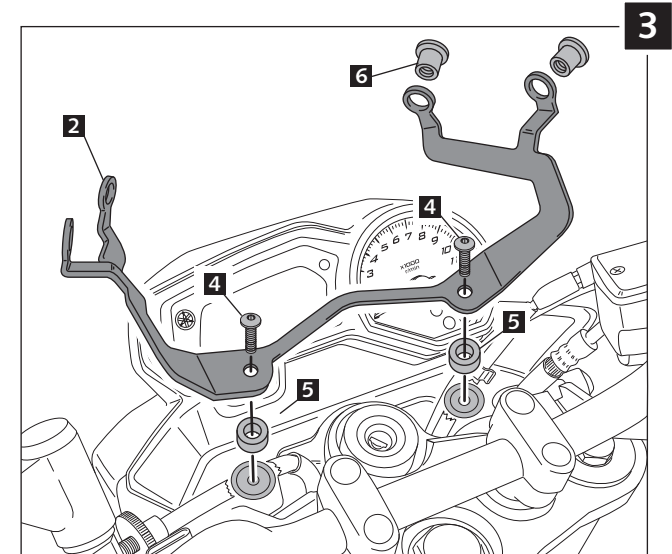

MOTOPLASTIC, S.A.

Molí de la sal, 1 - 08403 Granollers (Barcelona) SPAIN

Tel. 34 93 849 06 33 - Fax 34 93 849 09 88

info@puig.tv

www.puig.tv

INSTRUCCIONES DE MONTAJE - MOUNTING INSTRUCTIONS

CARENABRÍS ADAPTABLE A - WINDSHIELD ADAPTABLE TO YAMAHA FZ8 10'

Ref.: 5872

ID.	DESCRIPCIÓN DESCRIPTION	QTY.
1	Pantalla Screen	1
2	Soporte Support	1
4	Tornillo Allen M6x25 ISO 7380 M6x25 ISO 7380 Allen screw	2
5	Casquillo Øext. 14 x Ø int. 8,5 x 6 Arrowhead Ø outhter 14 x Ø inner 8,5 x 6	2
6	Silemblock M6 (se suministra montado en la pieza nº2) M6 well nut (supplied alrely mounted on the piece nº2)	4
7	Tornillo Allen M6x20 ISO 7991 M6x20 ISO 7991 allen screw	4
8	Arandela cónica plástico Ø20 Ø20 plastic washer	4