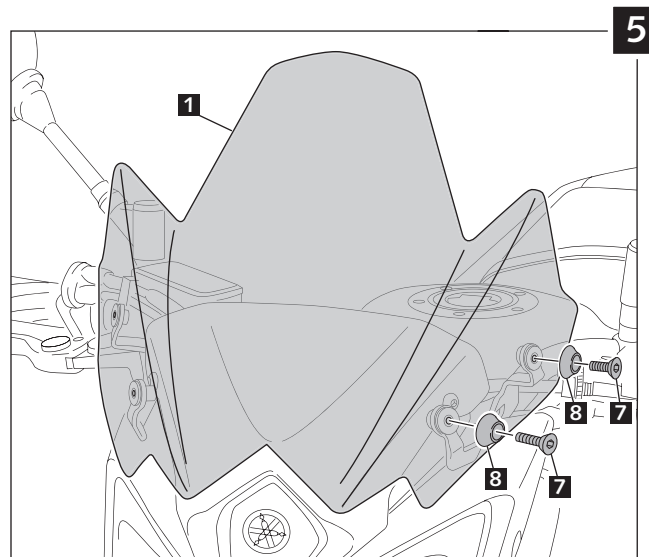

MOTOPLASTIC, S.A.

Molí de la sal, 1 - 08403 Granollers (Barcelona) SPAIN

Tel. 34 93 849 06 33 - Fax 34 93 849 09 88

info@puig.tv

www.puig.tv

INSTRUCCIONES DE MONTAJE - MOUNTING INSTRUCTIONS

CARENABRÍS ADAPTABLE A - WINDSHIELD ADAPTABLE TO YAMAHA FZ8 10'

Ref.: 5872

ID.	DESCRIPCIÓN DESCRIPTION	QTY.
1	Pantalla Screen	1
2	Soporte Support	1
4	Tornillo Allen M6x25 ISO 7380 M6x25 ISO 7380 Allen screw	2
5	Casquillo Øext. 14 x Ø int. 8,5 x 6 Arrowhead Ø outhter 14 x Ø inner 8,5 x 6	2
6	Silemblock M6 (se suministra montado en la pieza nº2) M6 well nut (supplied alrely mounted on the piece nº2)	4
7	Tornillo Allen M6x20 ISO 7991 M6x20 ISO 7991 allen screw	4
8	Arandela cónica plástico Ø20 Ø20 plastic washer	4