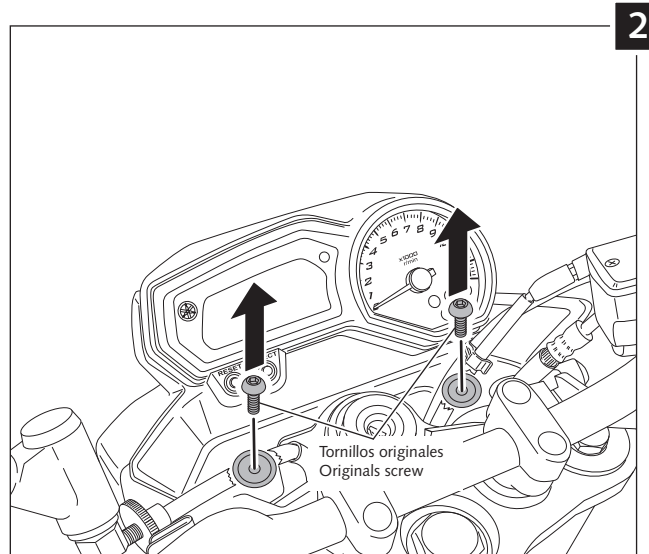

MOTOPLASTIC, S.A.

Molí de la sal, 1 - 08403 Granollers (Barcelona) SPAIN

Tel. 34 93 849 06 33 - Fax 34 93 849 09 88

info@puig.tv

www.puig.tv

INSTRUCCIONES DE MONTAJE - MOUNTING INSTRUCTIONS

CARENABRÍS ADAPTABLE A - WINDSHIELD ADAPTABLE TO YAMAHA FZ8 10'

Ref.: 5872

ID.	DESCRIPCIÓN DESCRIPTION	QTY.
1	Pantalla Screen	1
2	Soporte Support	1
4	Tornillo Allen M6x25 ISO 7380 M6x25 ISO 7380 Allen screw	2
5	Casquillo Øext. 14 x Ø int. 8,5 x 6 Arrowhead Ø outhter 14 x Ø inner 8,5 x 6	2
6	Silemblock M6 (se suministra montado en la pieza nº2) M6 well nut (supplied alrely mounted on the piece nº2)	4
7	Tornillo Allen M6x20 ISO 7991 M6x20 ISO 7991 allen screw	4
8	Arandela cónica plástico Ø20 Ø20 plastic washer	4