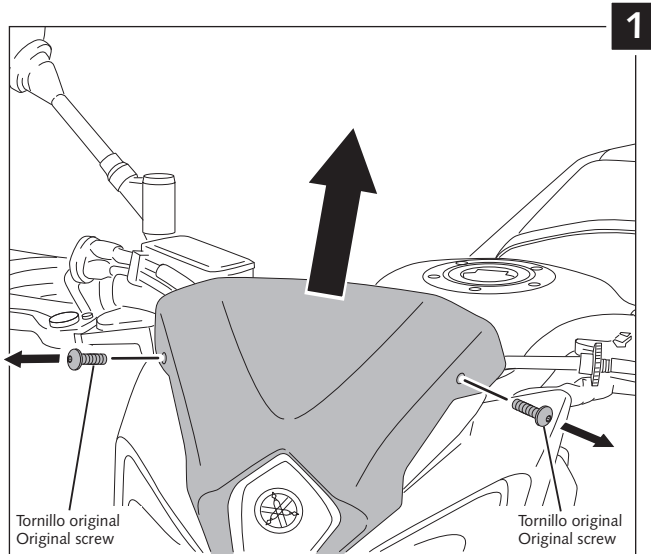

MOTOPLASTIC, S.A.

Molí de la sal, 1 - 08403 Granollers (Barcelona) SPAIN

Tel. 34 93 849 06 33 - Fax 34 93 849 09 88

info@puig.tv

www.puig.tv

INSTRUCCIONES DE MONTAJE - MOUNTING INSTRUCTIONS

CARENABRÍS ADAPTABLE A - WINDSHIELD ADAPTABLE TO YAMAHA FZ8 10'

Ref.: 5872

ID.	DESCRIPCIÓN DESCRIPTION	QTY.
1	Pantalla Screen	1
2	Soporte Support	1
4	Tornillo Allen M6x25 ISO 7380 M6x25 ISO 7380 Allen screw	2
5	Casquillo Øext. 14 x Ø int. 8,5 x 6 Arrowhead Ø outhter 14 x Ø inner 8,5 x 6	2
6	Silemblock M6 (se suministra montado en la pieza nº2) M6 well nut (supplied alrely mounted on the piece nº2)	4
7	Tornillo Allen M6x20 ISO 7991 M6x20 ISO 7991 allen screw	4
8	Arandela cónica plástico Ø20 Ø20 plastic washer	4