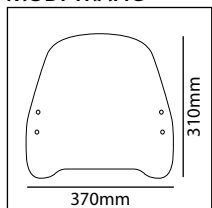

MOD. URBAN

ID.	DESCRIPCIÓN	DESCRIPTION	QTY.
1	Pantalla	Windshield	1
2	Tornillo DIN 7991 M6x22	M6x22 DIN 7991 screw	2
3	Arandela de plástico Ø30	Plastic washer Ø30	4
4	Cilindro con taladro pasante M8x25	Cylinder with drill through M8x25	2
5	Tornillo DIN 913 M8x8	M8x8 DIN 913 screw	2
6	Varilla calibrada Ø9x130	Ø9x130 bar	2
7	Cilindro M8 con taladro	Cylinder M8 with drill through	2
8	Arandela con rebaje	Special washer	2
9	Soporte 45x32x25x3 Ø8xØ8	45x32x25x3 Ø8xØ8 metal support	2
10	Tuerca DIN 6923 M8	M8 DIN 6923 nut	4
11	Tuerca M8 DIN 6923 rosca izquierda	M8 DIN 6923 nut left side	1
12	Tope de plástico	Plastic cover	4
13	Casquillo Ø14 Ø8x25	Ø14 Ø8x25 arrowhead	2
14	Tornillo M8x45 DIN 913	M8x45 DIN 913 screw	2
15	Tornillo M8x45 rosca izquierda (lado isq.)	M8x45 screw with drill through (left side)	1
16	Soporte retrovisor Ø8xØ8	Ø8xØ8 support	2
17	Caperuza plana M8	M8 nut cover	6