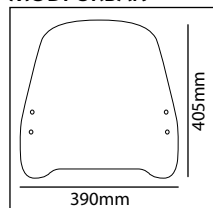

MOD. URBAN

ID.	DESCRIPCIÓN	DESCRIPTION	QTY.
1	Pantalla	Windshield	1
2	Tornillo DIN 7991 M6x22	M6x22 DIN 7991 screw	2
3	Arandela de plástico Ø30	Plastic washer Ø30	4
4	Cilindro con taladro pasante M8x25	Cylinder with drill through M8x25	2
5	Tornillo DIN 913 M8x8	M8x8 DIN 913 screw	2
6	Varilla calibrada Ø9x130	Ø9x130 bar	2
7	Cilindro M8 con taladro	Cylinder M8 with drill through	2
8	Arandela con rebaje	Special washer	2
9	Soporte 45x32x25x3 Ø8xØ8	45x32x25x3 Ø8xØ8 metal support	2
10	Tuerca DIN 6923 M8	M8 DIN 6923 nut	4
11	Tuerca M8 DIN 6923 rosca izquierda	M8 DIN 6923 nut left side	1
12	Tope de plástico	Plastic cover	4
13	Casquillo Ø14 Ø8x25	Ø14 Ø8x25 arrowhead	2
14	Tornillo M8x45 DIN 913	M8x45 DIN 913 screw	2
15	Tornillo M8x45 rosca izquierda (lado isq.)	M8x45 screw with drill through (left side)	1
16	Soporte retrovisor Ø8xØ8	Ø8xØ8 support	2
17	Caperuza plana M8	M8 nut cover	6